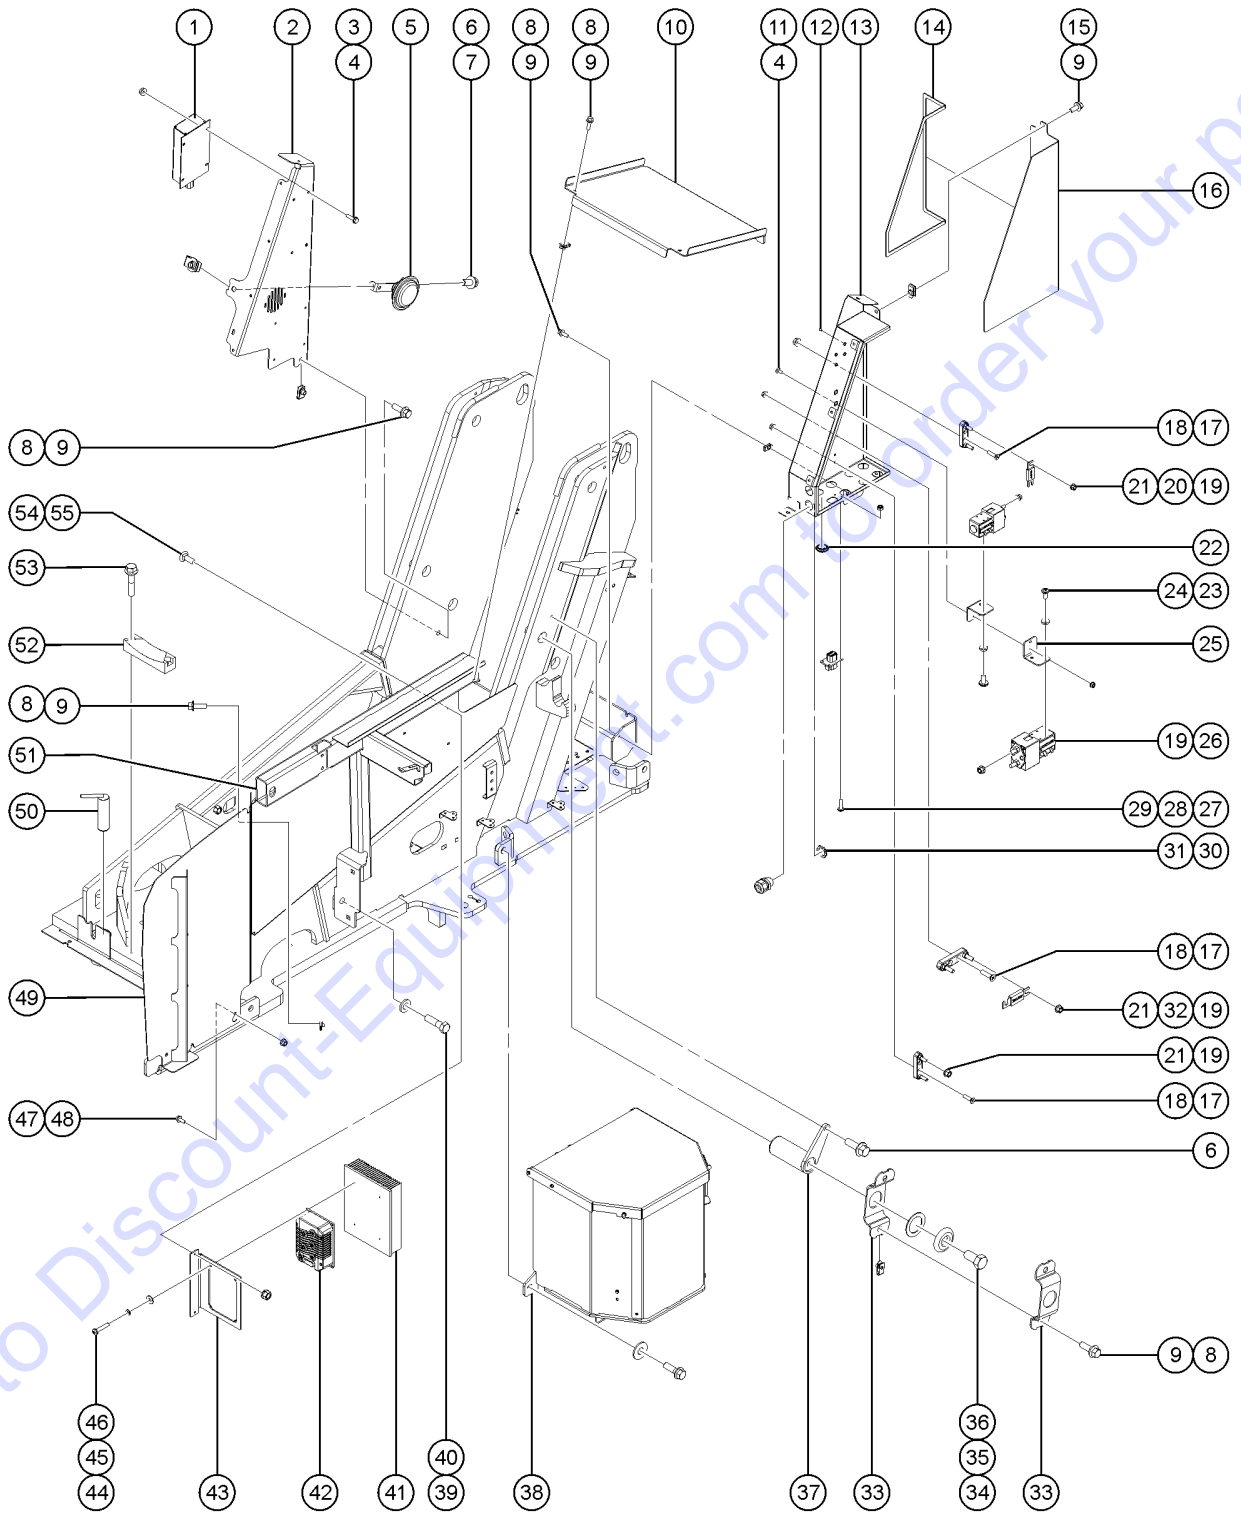

302.1 Turntable Center

<i>Item</i>	<i>Part No.</i>	<i>Description</i>	<i>Qty.</i>
53	824093GT	SCREW,HHF,3/8-16X1.75,8,ZAG .....	2
54	824124GT	BOLT, CARRIAGE, 1/4-20 X .75, 5, ZAG .....	2
55	1277924GT	NUT,NYLOCK FLG,1/4-20,F,ZAG .....	