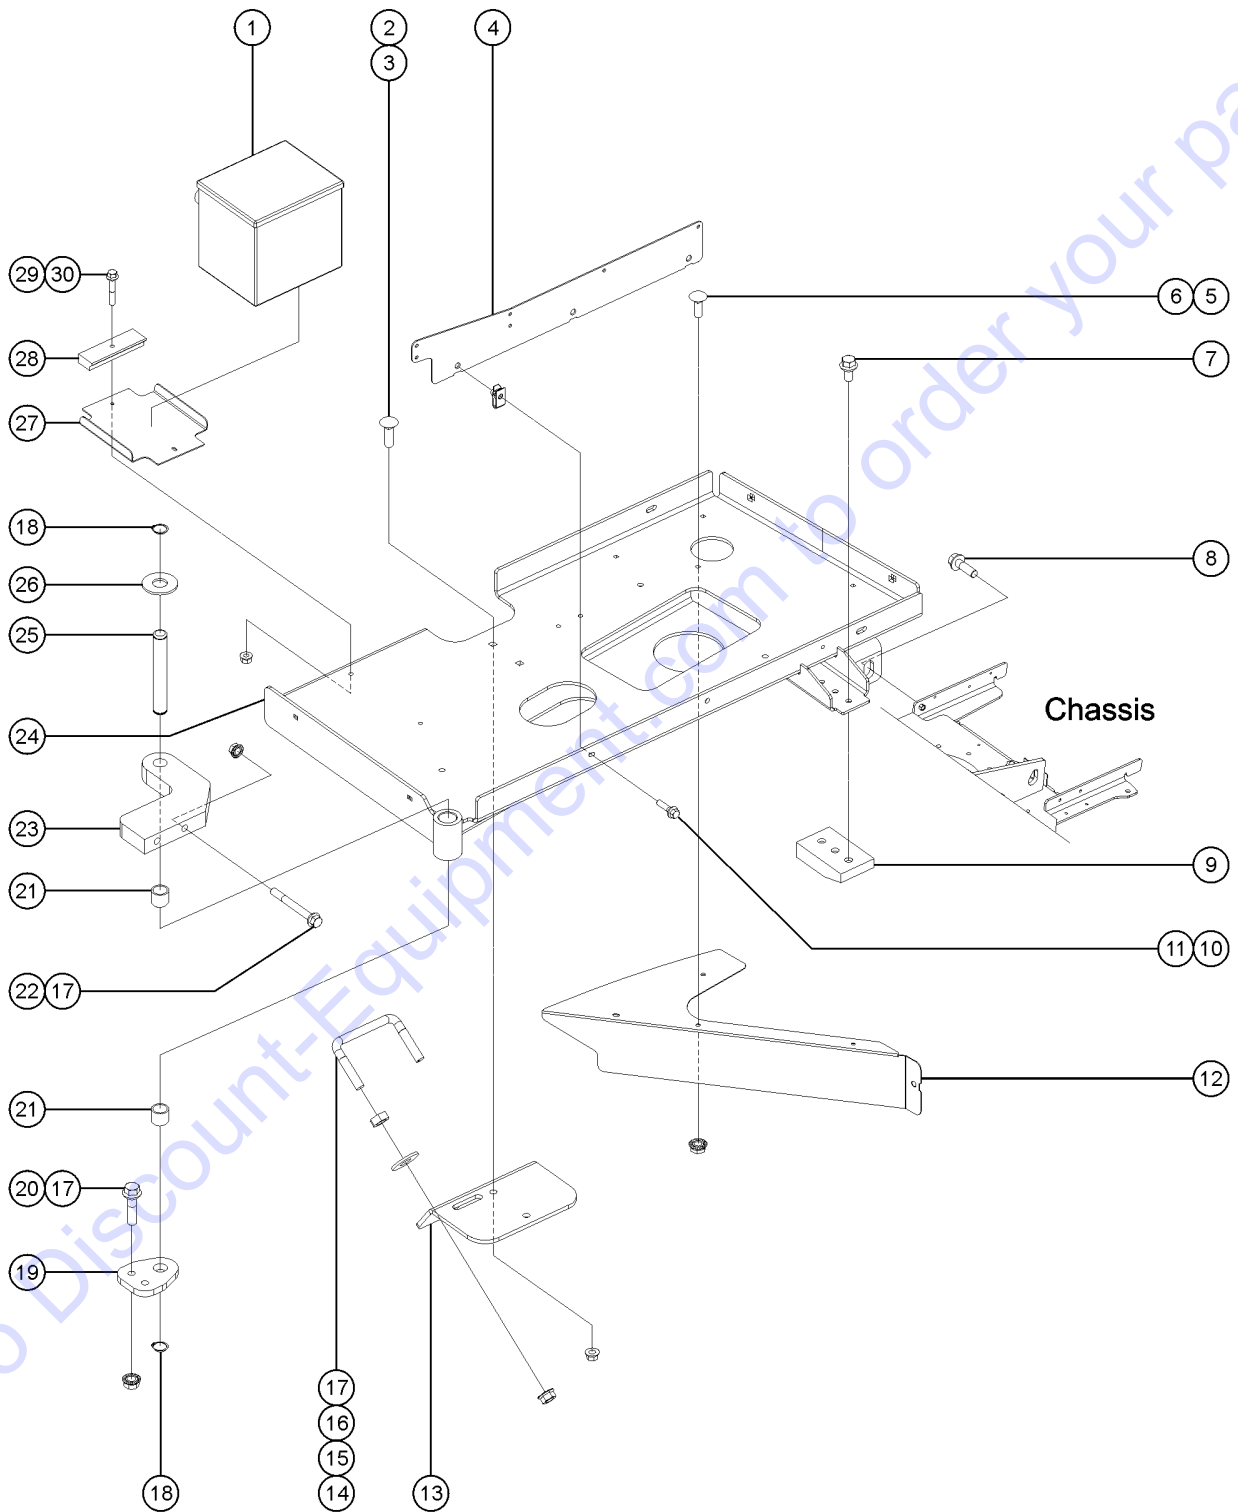

401.1 Engine Tray

401.1 Engine Tray

<i>Item</i>	<i>Part No.</i>	<i>Description</i>	<i>Qty.</i>
27	1270488GT	FORMING, BATTERY TRAY .....	1
28	60078GT	BATTERY HOLD DOWN .....	2
29	824081GT	SCREW,HHF,1/4-20X1.5,8,ZAG .....	2
30	824027GT	NUT,TL FLG,1/4-20,G,ZAG .....	2