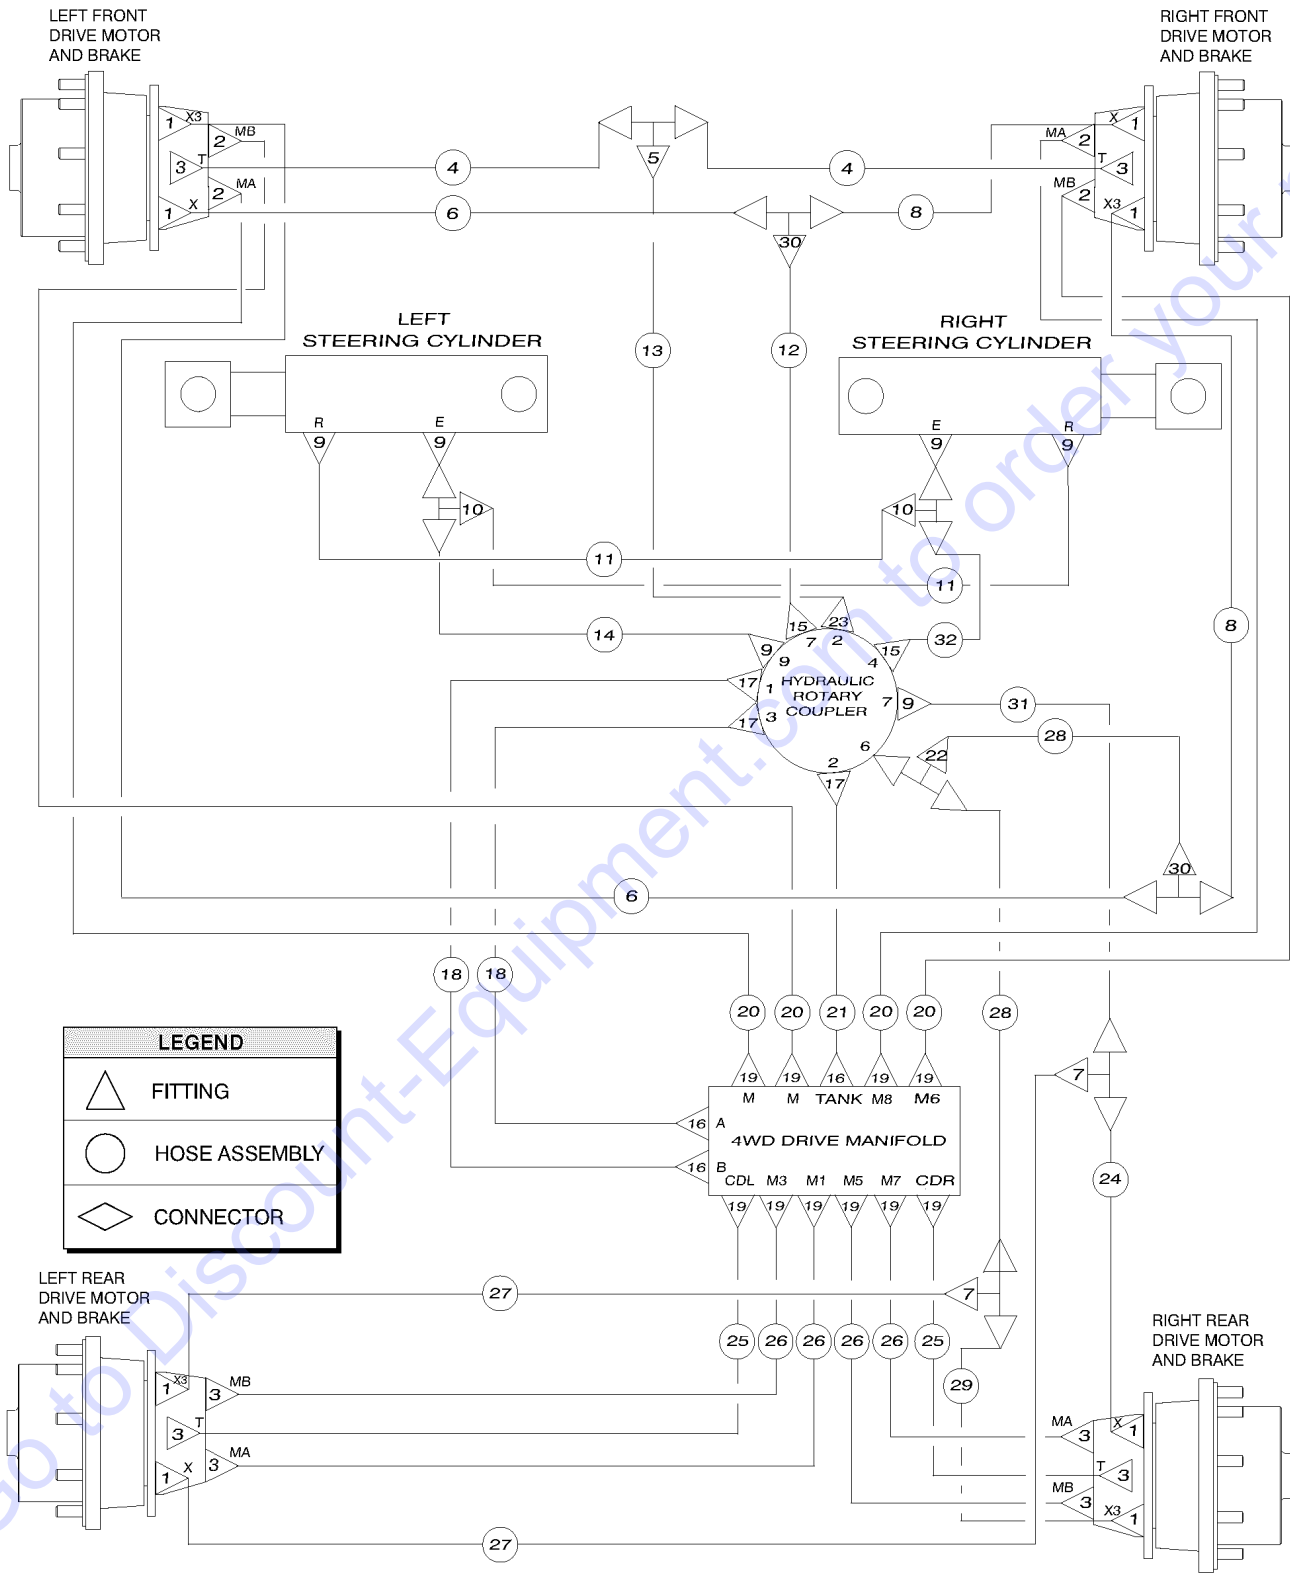

Go to Discount-Equipment.com to order your parts

712.1 4WD Drive System (to SN 4385)

712.1 4WD Drive System (to SN 4385)

Item	Part No.	Description	Qty.
--	49612GT	O-RING KIT (ORFS FITTINGS)	
--	49613GT	PLUG AND CAP KIT-SERVICE,ORFS*	
1	48905GT	CONN,520120-4***.....	4
2	54283GT	ELBOW,90D,520220-8-10.....	4
3	48946GT	CONN,520120-8-10.....	8
4	49183-5863GT	HOSE ASSY,1/2,STR FEM,STR FEM.....	2
5	48939GT	TEE,BRANCH,520433-8.....	1
6	49117-6119GT	HOSE ASSY,1/4,90 FEM,STR FEM**.....	1
7	48909GT	TEE,BULKHEAD,RUN,520958-4.....	2
8	49117-5919GT	HOSE ASSY,1/4,90 FEM,STR FEM.....	2
9	48915GT	ELBOW,90D,520220-6.....	2
10	48918GT	TEE,RUN,520428-6.....	2
11	49130-2582GT	HOSE ASSY 3/8, STR FEM,STR FEM....	2
12	89553-4476GT	HOSE ASSY, 1/4" STR M,STR FM.....	1
13	89555-3708GT	HOSE ASSY, 1/2" STR M,STR FM.....	1
14	49130-5582GT	HOSE ASSY 3/8, STR FEM,STR FEM....	1
15	48920GT	ELBOW,45D,520320-6.....	2
16	48960GT	FITTING,CONN,520120-12***.....	3
17	48963GT	FITTING,ELBOW,45D,520320-12***.....	3
18	49156-2756GT	HOSE ASSY,3/4,90 FEM,STR FEM.....	2
19	48933GT	CONN,520120-8***.....	10
20	49110-11192GT	HOSE ASSEMBLY,1/2".....	4
21	61074-2072GT	HOSE ASSEMBLY 3/4" STR-STR.....	1
22	48919GT	TEE,BRANCH,520429-6.....	1
23	48937GT	ELBOW,45D,520320-8.....	1
24	49119-3278GT	HOSE ASSY,1/4,STR FEM,STR FEM.....	1
25	49109-4629GT	HOSE ASSY,1/2,90 FEM,STR FEM.....	1
26	49110-4592GT	HOSE ASSEMBLY,1/2".....	4
27	49119-4578GT	HOSE ASSY,1/4,STR FEM,STR FEM.....	2
28	49120-3881GT	HOSE ASSEMBLY-1/4"***.....	1
29	49119-4178GT	HOSE ASSY,1/4,STR FEM,STR FEM.....	1
30	48891GT	FITTING,TEE,BRANCH,520433-4.....	1
31	49118-4608GT	HOSE ASSEMBLY 1/4.....	1
32	49130-4982GT	HOSE ASSY 3/8, STR FEM,STR FEM....	1