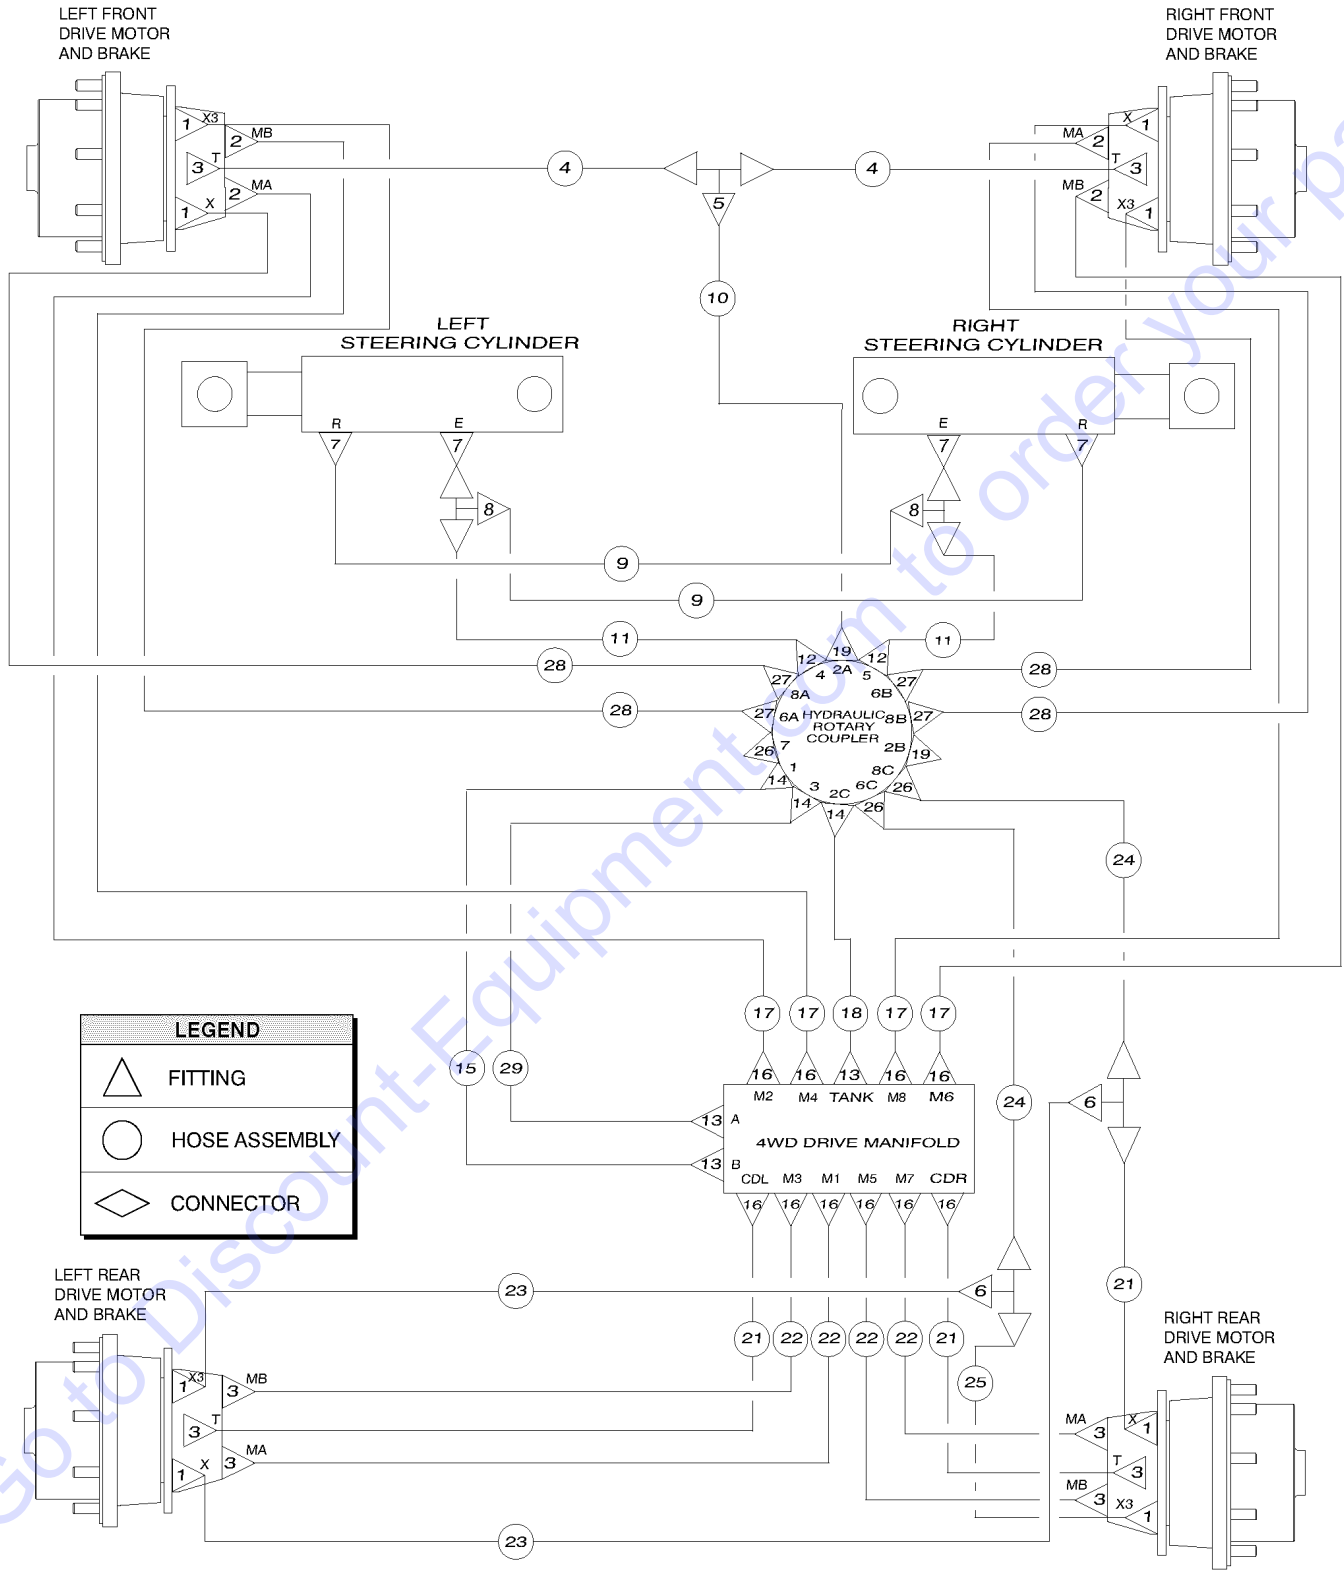

712.2 4WD Drive System (from SN 4386)

712.2 4WD Drive System (from SN 4386)

Item	Part No.	Description	Qty.
--	49612GT	O-RING KIT (ORFS FITTINGS)	
--	49613GT	PLUG AND CAP KIT-SERVICE,ORFS*	
1	48905GT	CONN,520120-4***.....	7
2	54283GT	ELBOW,90D,520220-8-10.....	4
3	48946GT	CONN,520120-8-10.....	8
4	49183-5863GT	HOSE ASSY,1/2,STR FEM,STR FEM.....	2
5	48939GT	TEE,BRANCH,520433-8.....	1
6	48909GT	TEE,BULKHEAD,RUN,520958-4.....	2
7	48915GT	ELBOW,90D,520220-6.....	4
8	48918GT	TEE,RUN,520428-6.....	2
9	49130-2582GT	HOSE ASSY 3/8, STR FEM,STR FEM....	2
10	89555-3708GT	HOSE ASSY, 1/2" STR M,STR FM.....	1
11	49130-4982GT	HOSE ASSY 3/8, STR FEM,STR FEM....	1
12	48920GT	ELBOW,45D,520320-6.....	2
13	48960GT	FITTING,CONN,520120-12***.....	3
14	48963GT	FITTING,ELBOW,45D,520320-12***.....	3
15	94374-2430GT	HOSE ASSY,3/4,90 FEM,STR FEM.....	1
16	48933GT	CONN,520120-8***.....	10
17	49110-11192GT	HOSE ASSEMBLY,1/2".....	4
18	61074-2172GT	HOSE ASSEMBLY 3/4" STR-STR.....	1
19	48937GT	ELBOW,45D,520320-8.....	1
20	49119-3578GT	HOSE ASSY,1/4,STR FEM,STR FEM.....	1
21	49109-4629GT	HOSE ASSY,1/2,90 FEM,STR FEM.....	1
22	49110-4592GT	HOSE ASSEMBLY,1/2".....	4
23	49119-4578GT	HOSE ASSY,1/4,STR FEM,STR FEM....	2
24	49119-3878GT	HOSE ASSY,1/4,STR FEM,STR FEM....	1
25	49119-4178GT	HOSE ASSY,1/4,STR FEM,STR FEM....	1
26	48904GT	ELBOW,90D,520220-4-4.....	1
27	48907GT	ELBOW,45D,520320-4.....	1
28	49117-9019GT	HOSE ASSY,1/4,90 FEM,STR FEM.....	1
29	49156-2656GT	HOSE ASSY,3/4,90 FEM,STR FEM.....	1