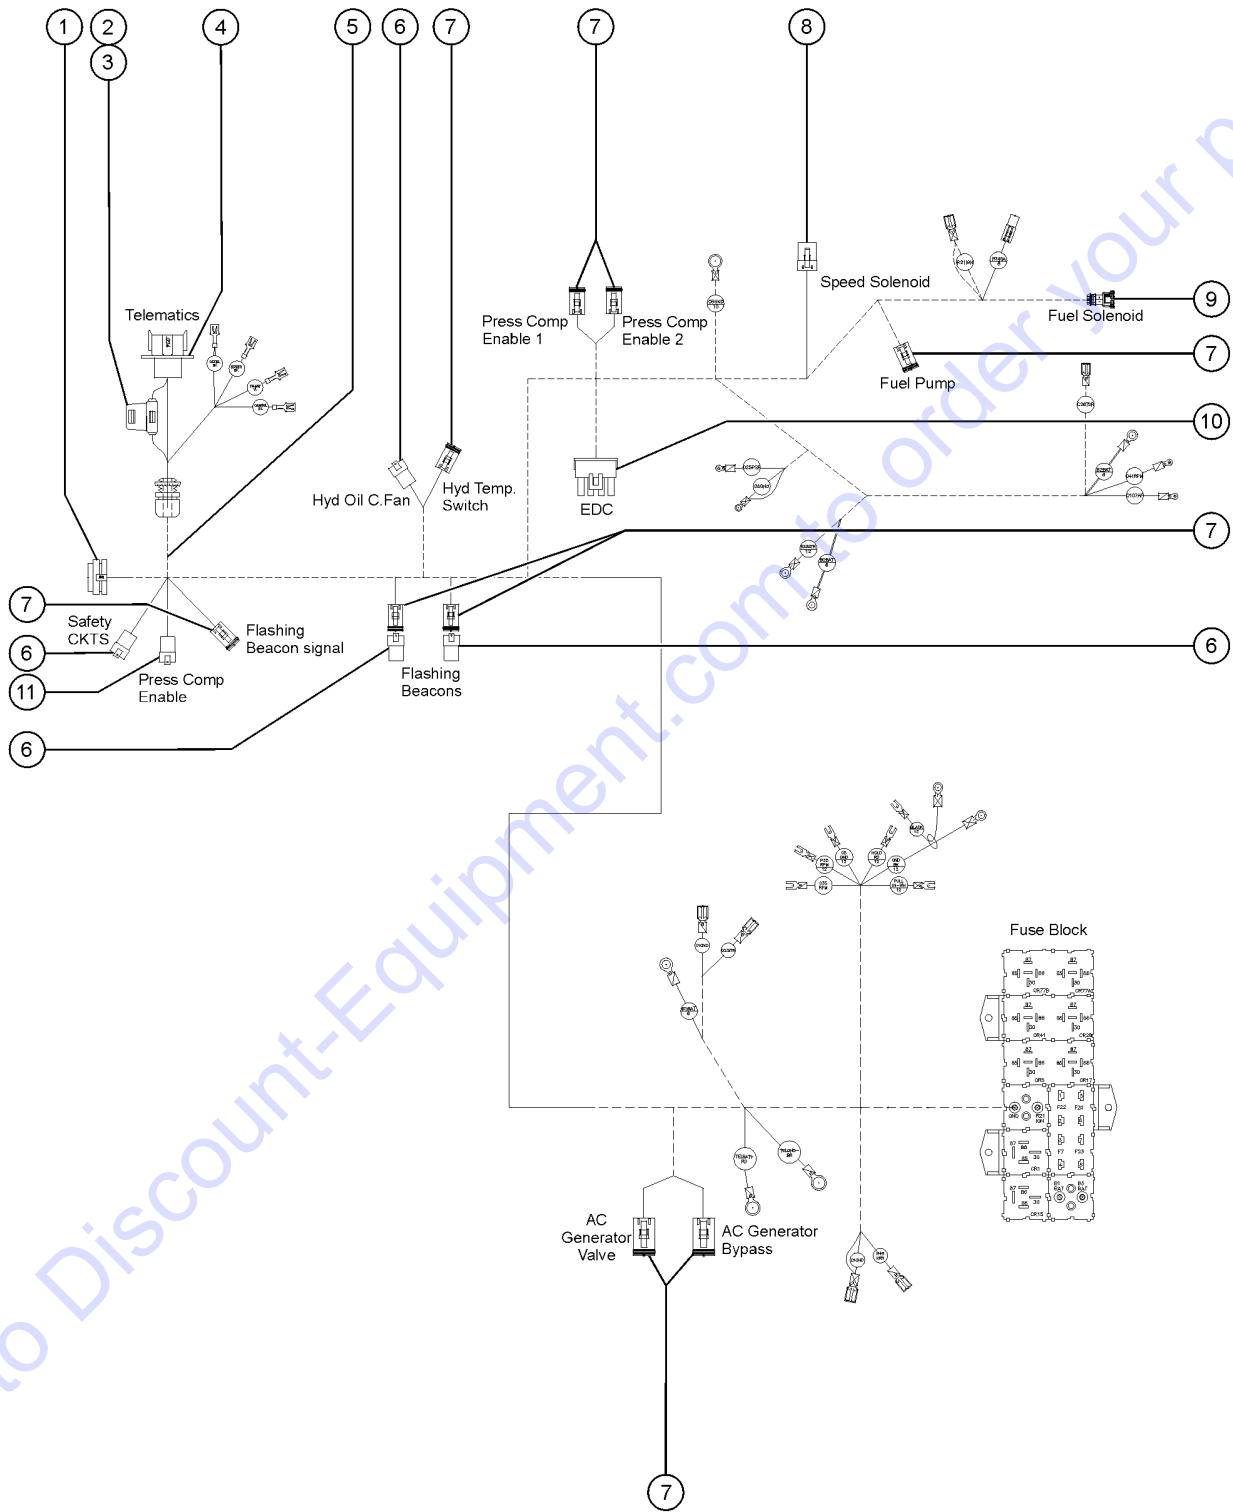

315.115CC Harness, Perkins Engine, 1104D

Item	Part No.	Description	Qty.
-	1291191GT	HARNESS, PERKINS ENGINE, 1104D	1
-	101191GT	WIRE LOOM,1"DIA.SLIT,HI TEMP	210
-	75640GT	WIRE LOOM,3/4 DIA.	70
-	94652GT	WIRE LOOM,1/2DIA.SLIT HI-TEMP*	30
-	45782GT	DIODE,6 AMP,200 PIV,BULK	1
1	60513GT	CONN,PLUG 23 WAY,16-20 GA WHT	1
2	121657GT	FUSE HOLDER,ATC 1-20 AMPS	1
3	1253210GT	CIRCUIT BRKR THERM AUTORESET 6	1
4	73730GT	CONN,RECEP 12 WAY,GRY FLANGE	1
4-	54255GT	LOCK,RECEP 12 WAY, 14-18GA	1
5	53471GT	WIRE LOOM,3/8 NYLON,HI TEMP	138
6	119065GT	CONN,RECEP 2 WAY,14-18GA	4
6-	60439GT	LOCK,RECEP 2 WAY, 14-18GA	4
7	119056GT	CONN PLUG 2 WAY ENDCAP DT	9
7-	60425GT	LOCK,PLUG 2 WAY, 14-18GA	9
8	60527GT	CONN,PLUG 4 WAY,12-14GA***	1
8-	60528GT	LOCK,PLUG 4 WAY,12-14GA***	1
9	56687GT	CONNECTOR,AMP 2-WAY JR.POWER	1
10	81765GT	CONN,DUAL EDC,4 PIN PACKARD	1
11	119067GT	CONN,RECEP 4 WAY ENDCAP DT	1
11-	60443GT	LOCK, RECEP 4WAY, 14-18GA	1