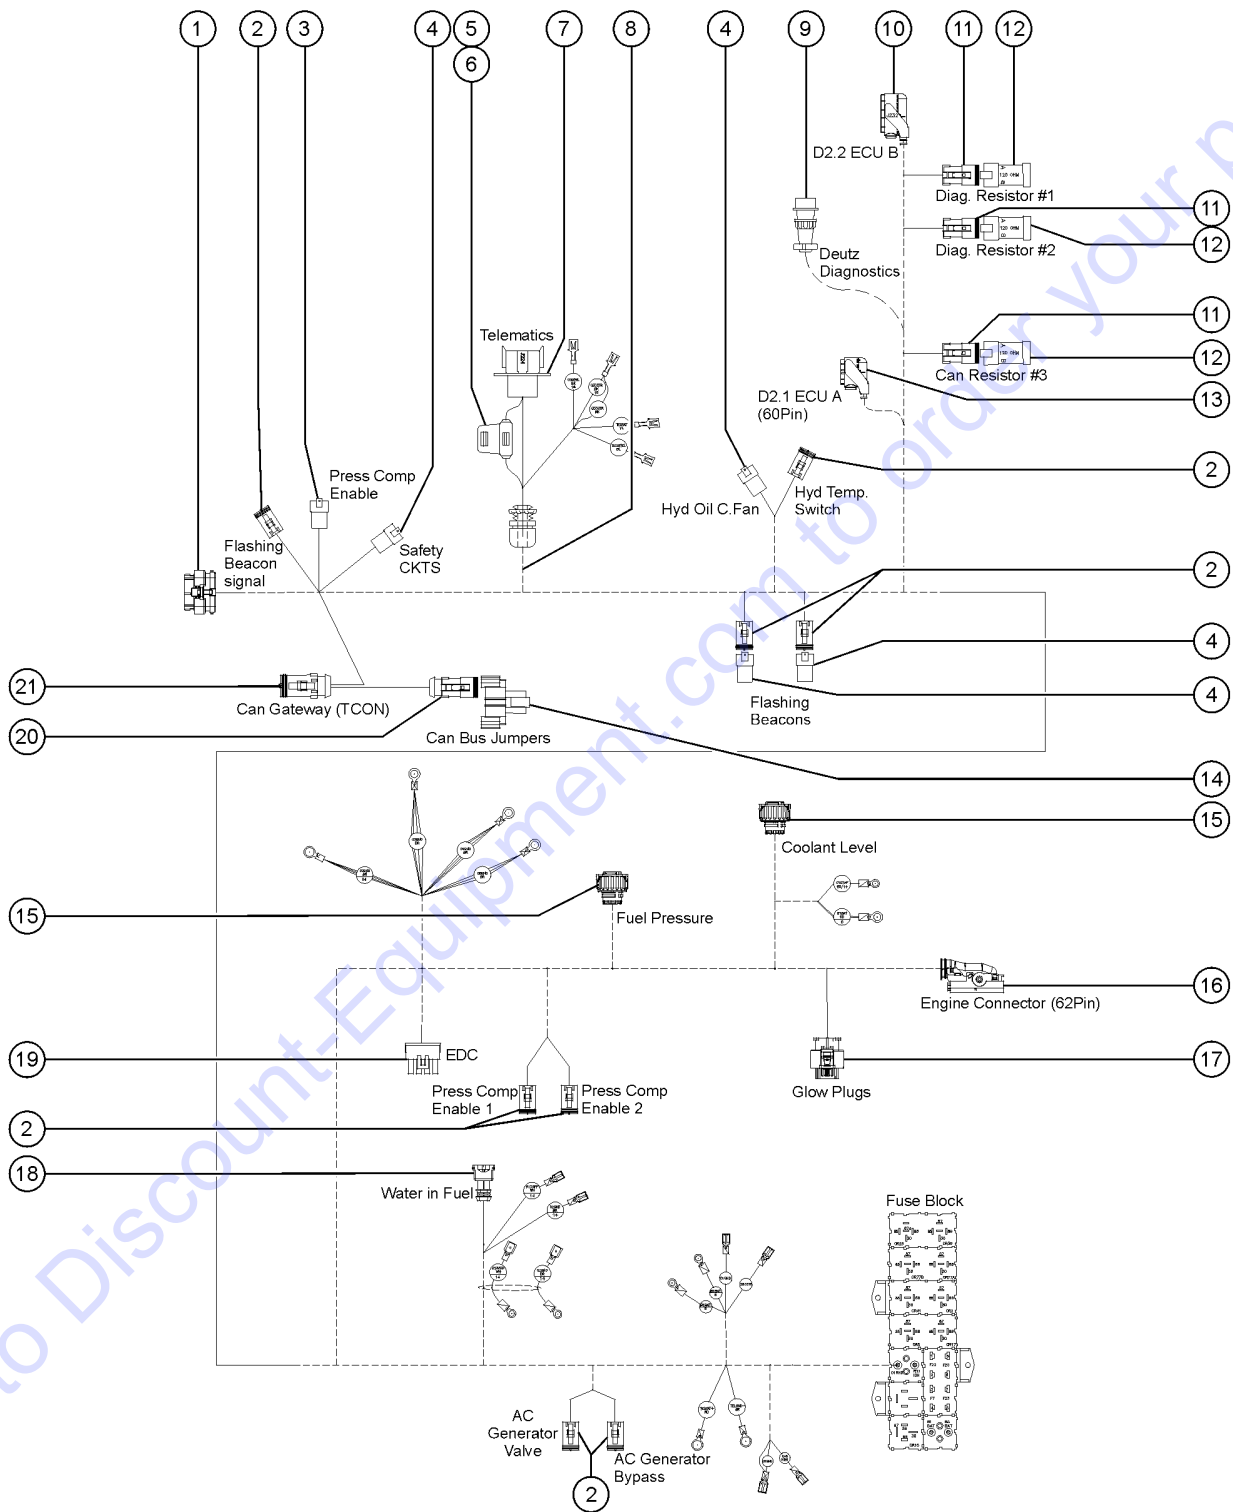

315.115BB Harness, Deutz 2.9, Tier 4, Super x

Item	Part No.	Description	Qty.
-	1291193GT	HARNESS, DEUTZ 2.9, TIER 4, SUPER X	
-	101191GT	WIRE LOOM,1"DIA.SLIT,HI TEMP	210
-	75640GT	WIRE LOOM,3/4 DIA.	70
-	94652GT	WIRE LOOM,1/2DIA.SLIT HI-TEMP*	30
-	45782GT	DIODE,6 AMP,200 PIV,BULK	1
1	60513GT	CONN,PLUG 23 WAY,16-20 GA WHT	1
2	119056GT	CONN PLUG 2 WAY ENDCAP DT	8
2-	60425GT	LOCK,PLUG 2 WAY, 14-18GA	8
3	119067GT	CONN,RECEP 4 WAY ENDCAP DT	1
3-	60443GT	LOCK, RECEP 4WAY, 14-18GA	1
4	119065GT	CONN,RECEP 2 WAY,14-18GA	4
4-	60439GT	LOCK,RECEP 2 WAY, 14-18GA	4
5	121657GT	FUSE HOLDER,ATC 1-20 AMPS	1
6	1253210GT	CIRCUIT BRKR THERM AUTORESET 6	1
7	73730GT	CONN,RECEP 12 WAY,GRY FLANGE	1
7-	54255GT	LOCK,RECEP 12 WAY, 14-18GA	1
8	53471GT	WIRE LOOM,3/8 NYLON,HI TEMP	138
9	822448GT	CONN,REC,CANN TR 12WAY,SIZE14	1
10	822439GT	CONN KIT,94POS,AMP MQS1.5/MCP2.8	1
11	119057GT	CONN PLUG 3 WAY ENDCAP DT	3
12	60452GT	CONN,RESISTOR, 3 WAY SAE J1939	3
13	822438GT	CONN KIT,RECEP 60POS,AMP MQS 1.5	1
14	60451GT	CONN,TEE 3 WAY,SAE J1939	1
15	822445GT	CONN,CIRC. AMP 4WAY,BLACK	2
16	822436GT	CONN,RECEP 62POS,AMP MCP1.5K/2.8	1
17	822442GT	CONN,REC 2 WAY,AMP 8MM NGI, BL	1
18	56687GT	CONNECTOR,AMP 2-WAY JR.POWER	1
19	81765GT	CONN,DUAL EDC,4 PIN PACKARD	1