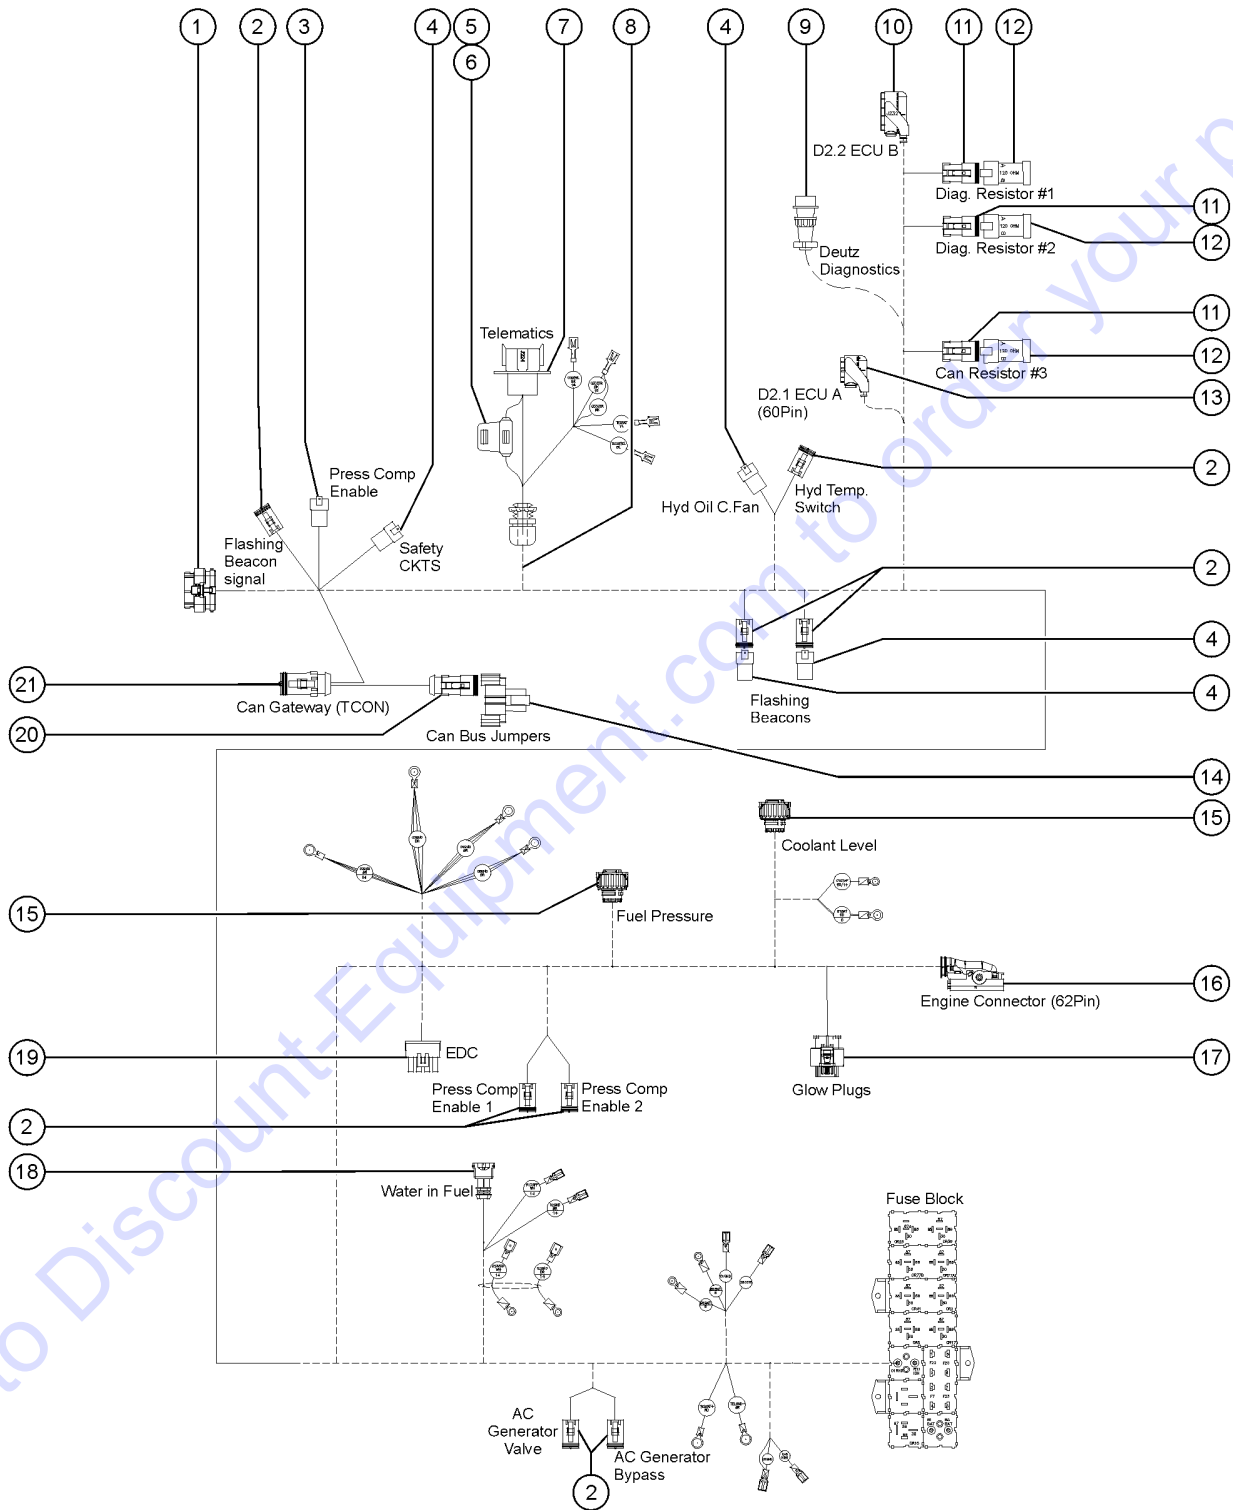

Item	Part No.	Description	Qty.
-	1291193GT	HARNESS, DEUTZ 2.9, TIER 4, SUPER X	
-	101191GT	WIRE LOOM,1"DIA.SLIT,HI TEMP	210
-	75640GT	WIRE LOOM,3/4 DIA.	70
-	94652GT	WIRE LOOM,1/2DIA.SLIT HI-TEMP*	30
-	45782GT	DIODE,6 AMP,200 PIV,BULK	1
1	60513GT	CONN,PLUG 23 WAY,16-20 GA WHT	1
2	119056GT	CONN PLUG 2 WAY ENDCAP DT	8
2-	60425GT	LOCK,PLUG 2 WAY, 14-18GA	8
3	119067GT	CONN,RECEP 4 WAY ENDCAP DT	1
3-	60443GT	LOCK, RECEP 4WAY, 14-18GA	1
4	119065GT	CONN,RECEP 2 WAY,14-18GA	4
4-	60439GT	LOCK,RECEP 2 WAY, 14-18GA	4
5	121657GT	FUSE HOLDER,ATC 1-20 AMPS	1
6	1253210GT	CIRCUIT BRKR THERM AUTORESET 6	1
7	73730GT	CONN,RECEP 12 WAY,GRY FLANGE	1
7-	54255GT	LOCK,RECEP 12 WAY, 14-18GA	1
8	53471GT	WIRE LOOM,3/8 NYLON,HI TEMP	138
9	822448GT	CONN,REC,CANN TR 12WAY,SIZE14	1
10	822439GT	CONN KIT,94POS,AMP MQS1.5/MCP2.8	1
11	119057GT	CONN PLUG 3 WAY ENDCAP DT	3
12	60452GT	CONN,RESISTOR, 3 WAY SAE J1939	3
13	822438GT	CONN KIT,RECEP 60POS,AMP MQS 1.5	1
14	60451GT	CONN,TEE 3 WAY,SAE J1939	1
15	822445GT	CONN,CIRC. AMP 4WAY,BLACK	2
16	822436GT	CONN,RECEP 62POS,AMP MCP1.5K/2.8	1
17	822442GT	CONN,REC 2 WAY,AMP 8MM NGI, BL	1
18	56687GT	CONNECTOR,AMP 2-WAY JR.POWER	1
19	81765GT	CONN,DUAL EDC,4 PIN PACKARD	1

315.115BB Harness, Deutz 2.9, Tier 4, Super x

Go to Discount-Equipment.com to order your parts