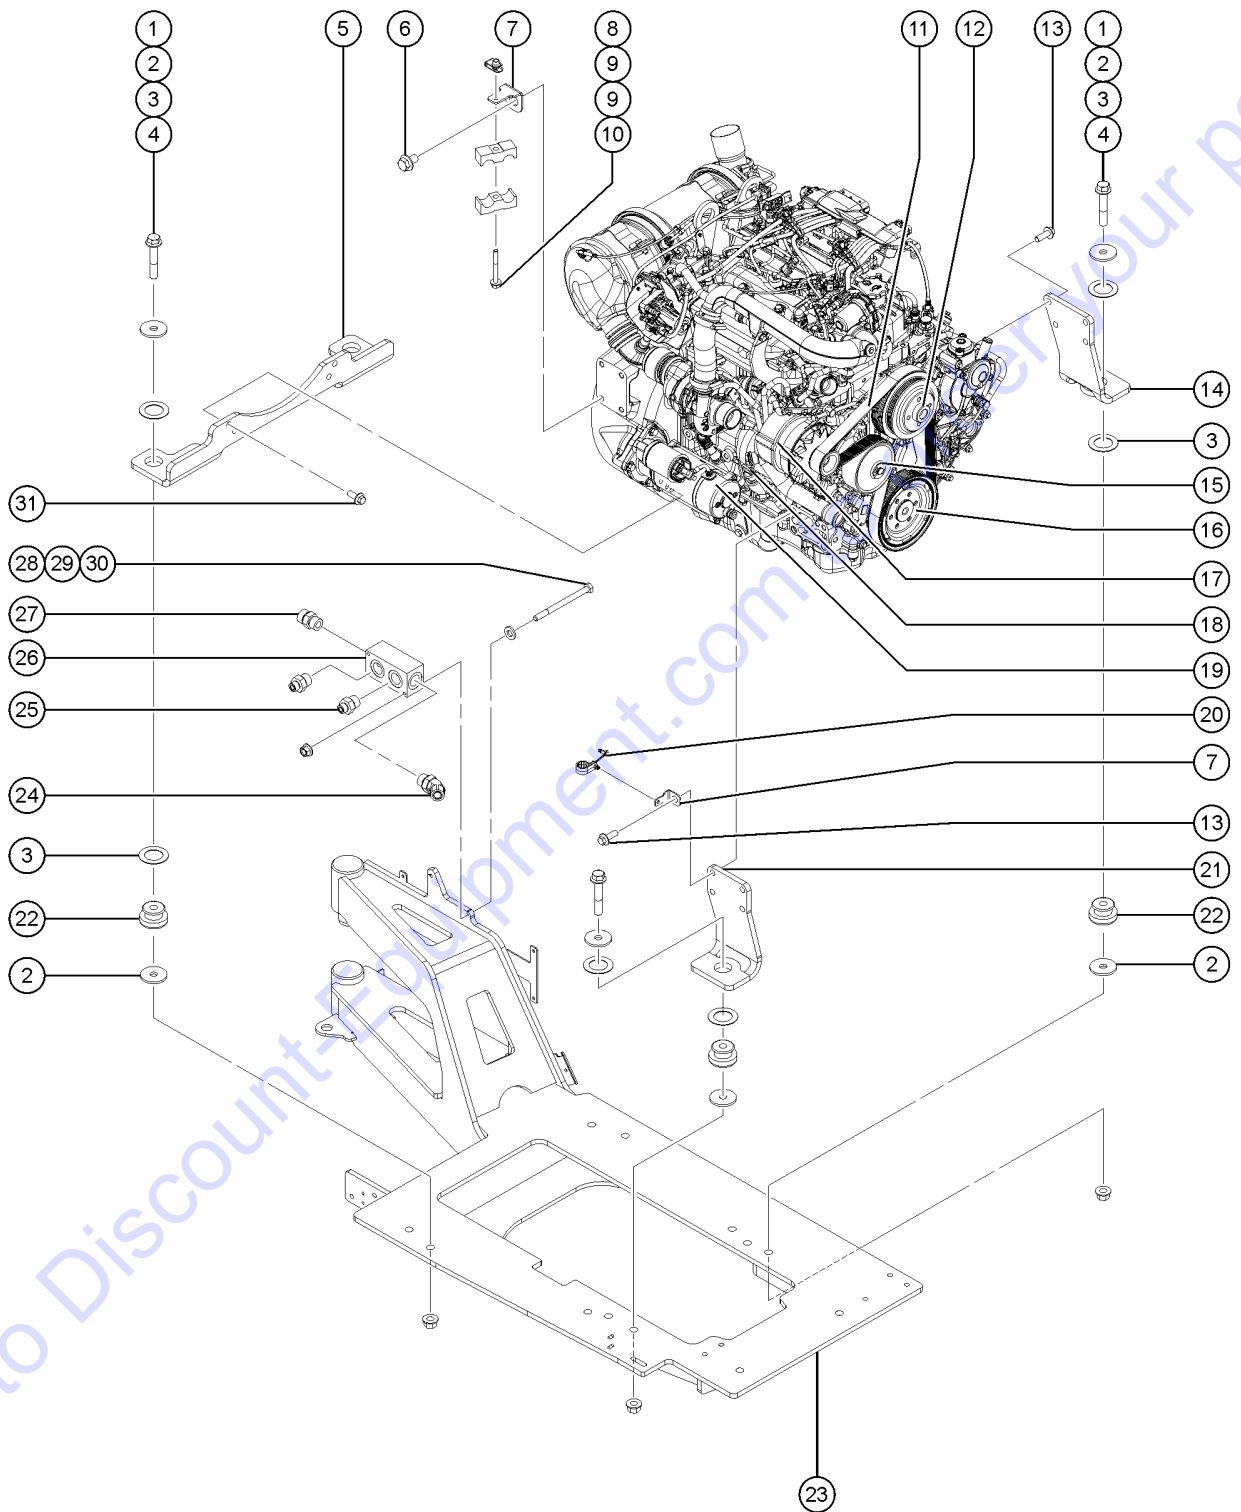

416.1 Perkins 854F-E34T Engine, View 4

Go to Discount-Equipment.com for your parts

<i>Item</i>	<i>Part No.</i>	<i>Description</i>	<i>Qty.</i>
26	236240GT	MANIFOLD, RETURN BLOCK .....	1
27	48960GT	FITTING,CONN,520120-12*** .....	1
28	1251902GT	SCREW,HHC,M6-1.0X80,DIN931,10. ....	1
29	825355GT	WASHER,FLAT,M6,DIN125,ZAB .....	1
30	231513GT	NUT,TL FLG,M6-1.0,DIN6927,10,Z .....	1
31	824134GT	SCREW,HHF,M12-1.75X30,DIN6921 .....	4