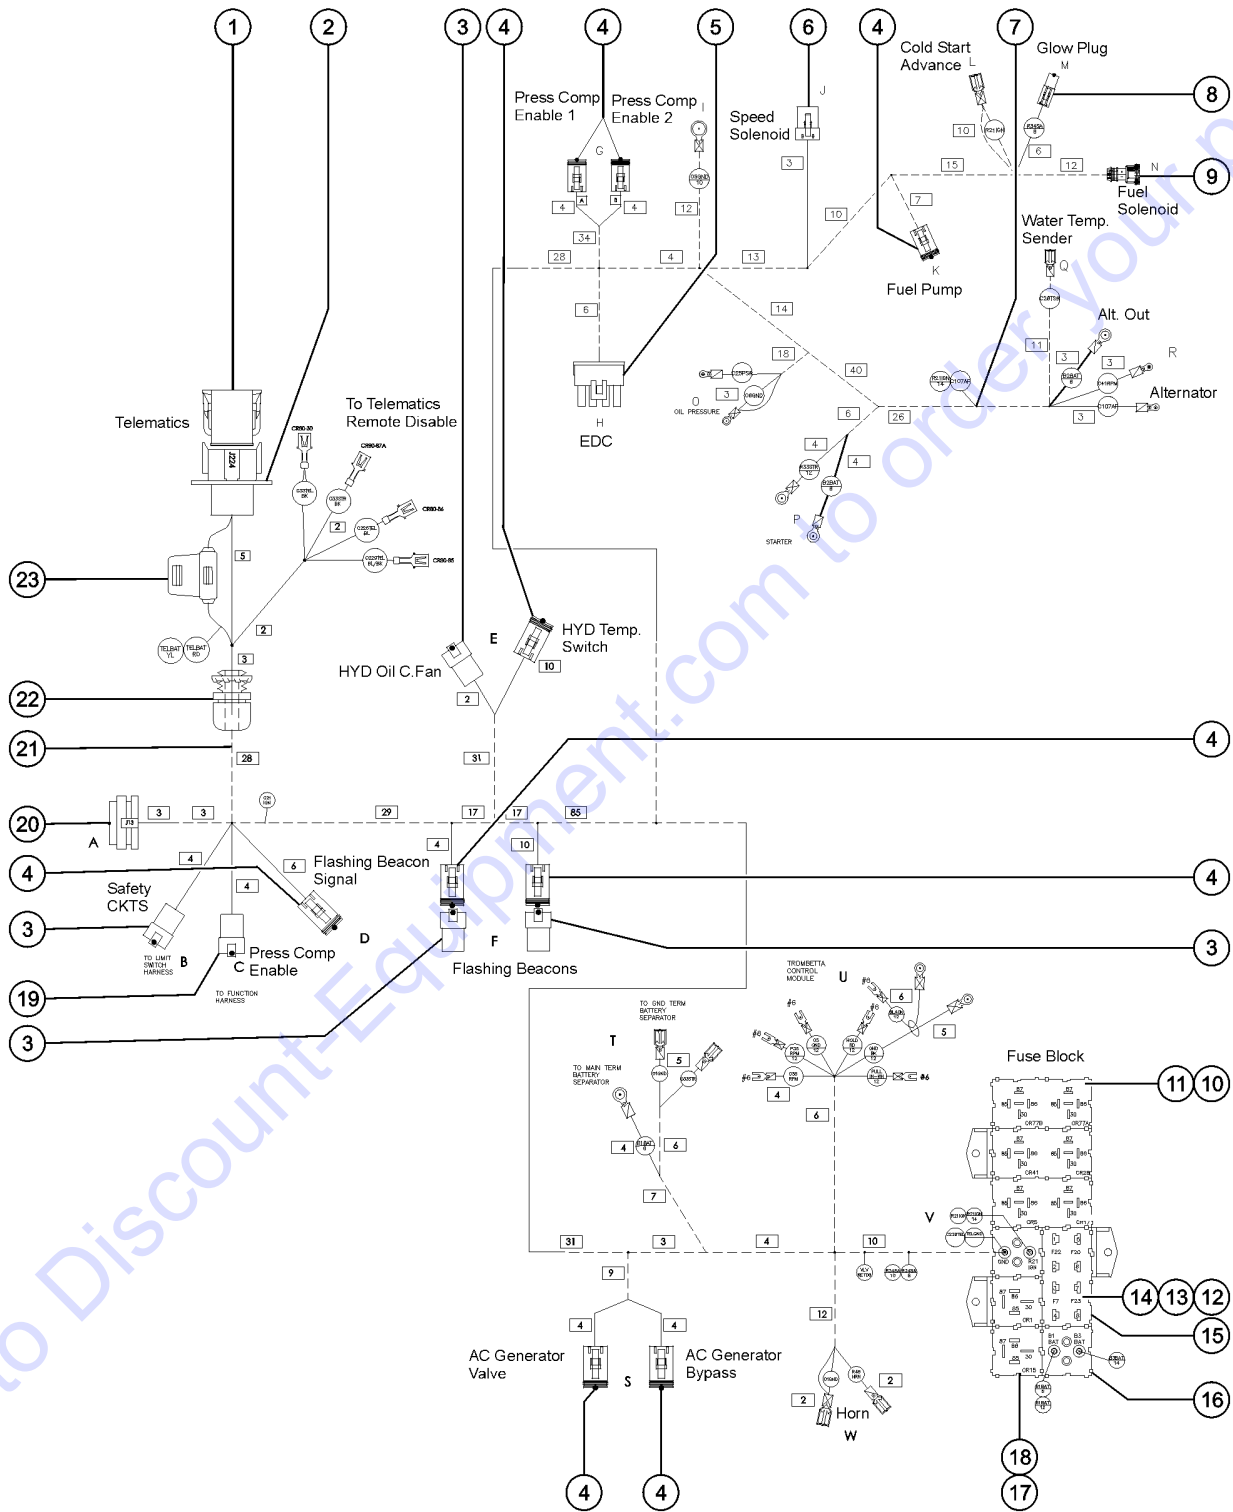

Item	Part No.	Description	Qty.
-	232989GT	HARNESS, PERKINS ENGINE, 1104D	1
1	119060GT	CONN PLUG 8 WAY 14-48GA	1
1-	60433GT	LOCK,PLUG 8 WAY, 14-18GA	1
2	87755GT	CONN,RECEP 8 WAY 14-18GA,FL	1
2-	60447GT	LOCK,RECEP 8 WAY,14-18GA	1
3	119065GT	CONN,RECEP 2 WAY,14-18GA	4
3-	60439GT	LOCK,RECEP 2 WAY, 14-18GA	4
4	119056GT	CONN PLUG 2 WAY ENDCAP DT	9
4-	60425GT	LOCK,PLUG 2 WAY, 14-18GA	9
5	81765GT	CONN,DUAL EDC,4 PIN PACKARD	1
6	60527GT	CONN,PLUG 4 WAY,12-14GA***	1
6-	60528GT	LOCK,PLUG 4 WAY,12-14GA***	1
7	45782GT	DIODE,6 AMP,200 PIV,BULK	1
8	60768GT	CONN,PLUG 1 WAY,8-10GA	1
9	56687GT	CONNECTOR,AMP 2-WAY JR.POWER	1
10	34052GT	RELAY,SPDT,12V(AUTO) PLUG IN**	6
11	88167GT	CONN,DUAL RLY MODULE,10 POS	3
12	101340GT	FUSE,60 AMP,MAXI	1
13	60536GT	FUSE,20 AMP,MAXI	2
14	94327GT	FUSE,30 AMP	1
15	88164GT	CONN MAXI FUSE MODULE,4POS	1
16	106051GT	CONN,FEED THRU STUD	2
16-	6178GT	NUT,NYLOCK,10-32	4
17	88162GT	CONN,POWER RLY MODULE,4POS	2
18	61225GT	RELAY,12VDC,70AMP,SEALED	2
19	119067GT	CONN,RECEP 4 WAY ENDCAP DT	1
19-	60443GT	LOCK, RECEP 4WAY, 14-18GA	1
20	60513GT	CONN,PLUG 23 WAY,16-20 GA WHT	1