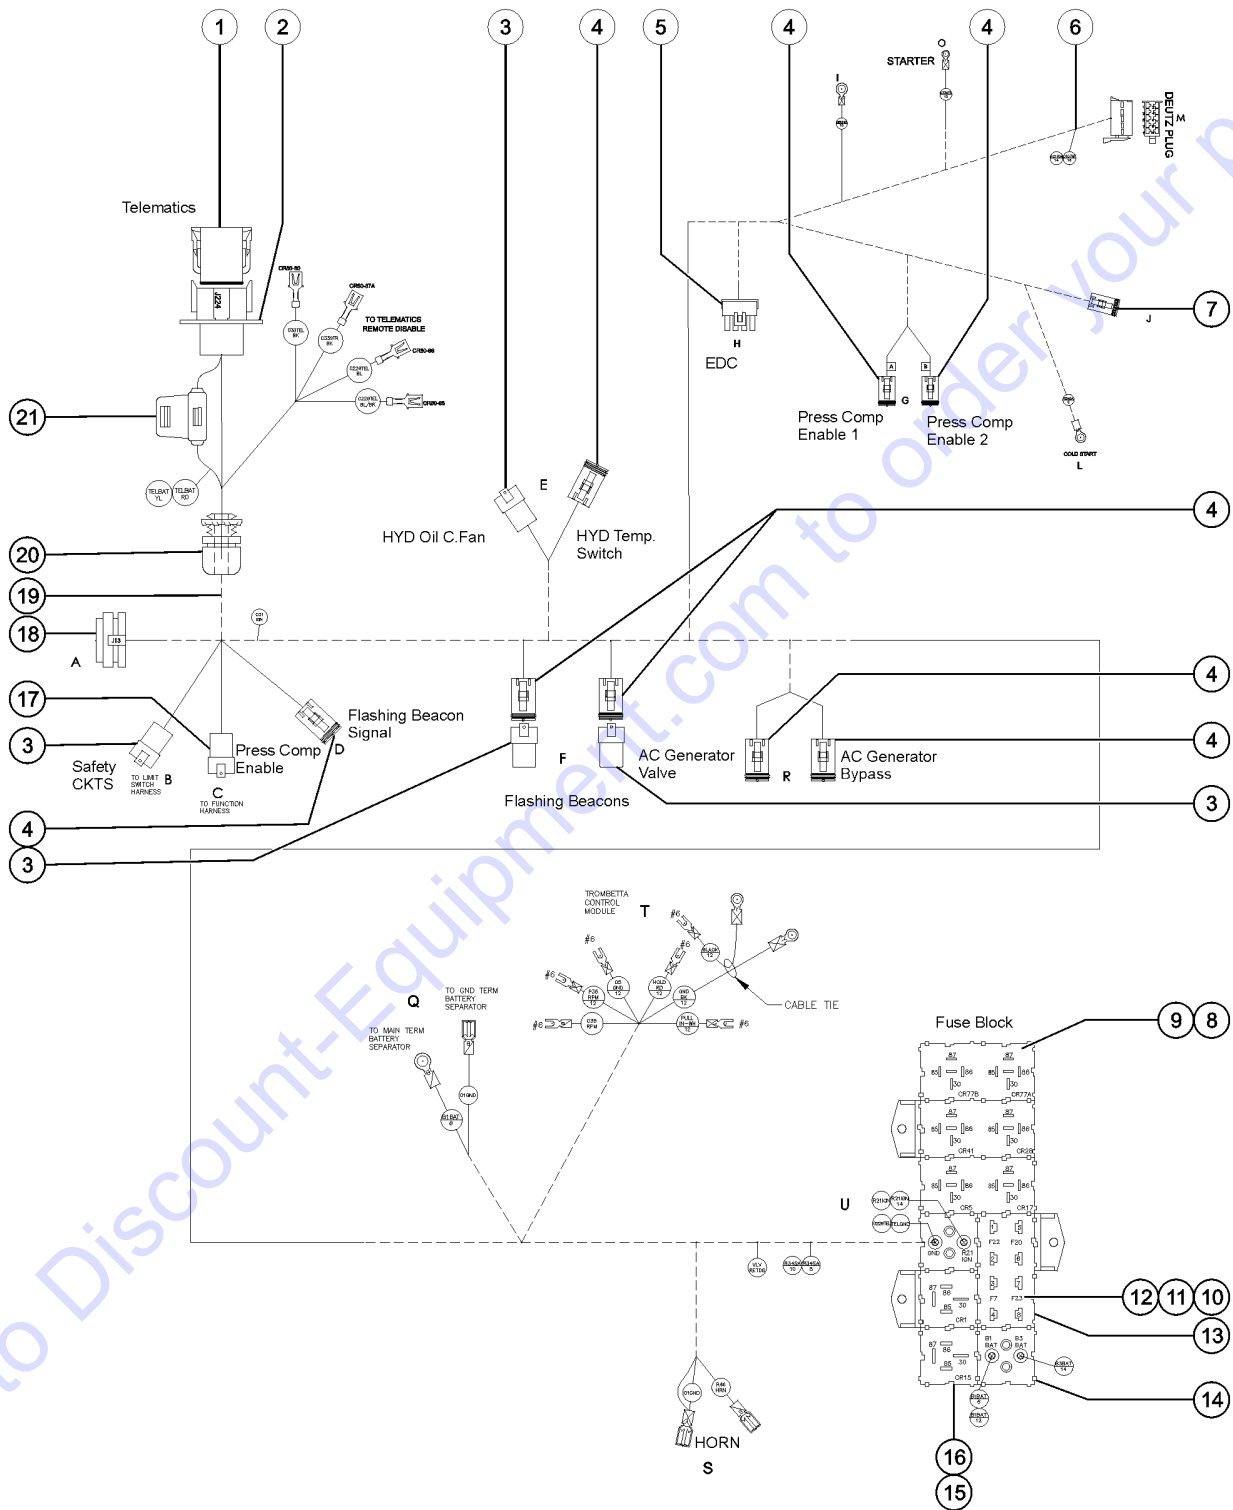

315.115 Harness, Deutz Engine, TD2011L04i

Item	Part No.	Description	Qty.
-	232988GT	HARNESS, DEUTZ ENGINE, TD2011L	1
1	119060GT	CONN PLUG 8 WAY 14-48GA	1
1-	60433GT	LOCK,PLUG 8 WAY, 14-18GA	1
2	87755GT	CONN,RECEP 8 WAY 14-18GA,FL	1
2-	60447GT	LOCK,RECEP 8 WAY,14-18GA	1
3	119065GT	CONN,RECEP 2 WAY,14-18GA	4
3-	60439GT	LOCK,RECEP 2 WAY, 14-18GA	4
4	119056GT	CONN PLUG 2 WAY ENDCAP DT	8
4-	60425GT	LOCK,PLUG 2 WAY, 14-18GA	8
5	81765GT	CONN,DUAL EDC,4 PIN PACKARD	1
6	45782GT	DIODE,6 AMP,200 PIV,BULK	1
7	60527GT	CONN,PLUG 4 WAY,12-14GA***	1
7-	60528GT	LOCK,PLUG 4 WAY,12-14GA***	1
8	34052GT	RELAY,SPDT,12V(AUTO) PLUG IN**	6
9	88167GT	CONN,DUAL RLY MODULE,10 POS	3
10	101340GT	FUSE,60 AMP,MAXI	1
11	60536GT	FUSE,20 AMP,MAXI	2
12	94327GT	FUSE,30 AMP	1
13	88164GT	CONN MAXI FUSE MODULE,4POS	1
14	106051GT	CONN,FEED THRU STUD	2
14-	6178GT	NUT,NYLOCK,10-32	4
15	88162GT	CONN,POWER RLY MODULE,4POS	2
16	61225GT	RELAY,12VDC,70AMP,SEALED	2
17	119067GT	CONN,RECEP 4 WAY ENDCAP DT	1
17-	60443GT	LOCK, RECEP 4WAY, 14-18GA	1
18	60513GT	CONN,PLUG 23 WAY,16-20 GA WHT	1
19	53471GT	WIRE LOOM,3/8 NYLON,HI TEMP	138
20	7057GT	CONN. SQZ,1/2NPT .39-.56 MED.	1