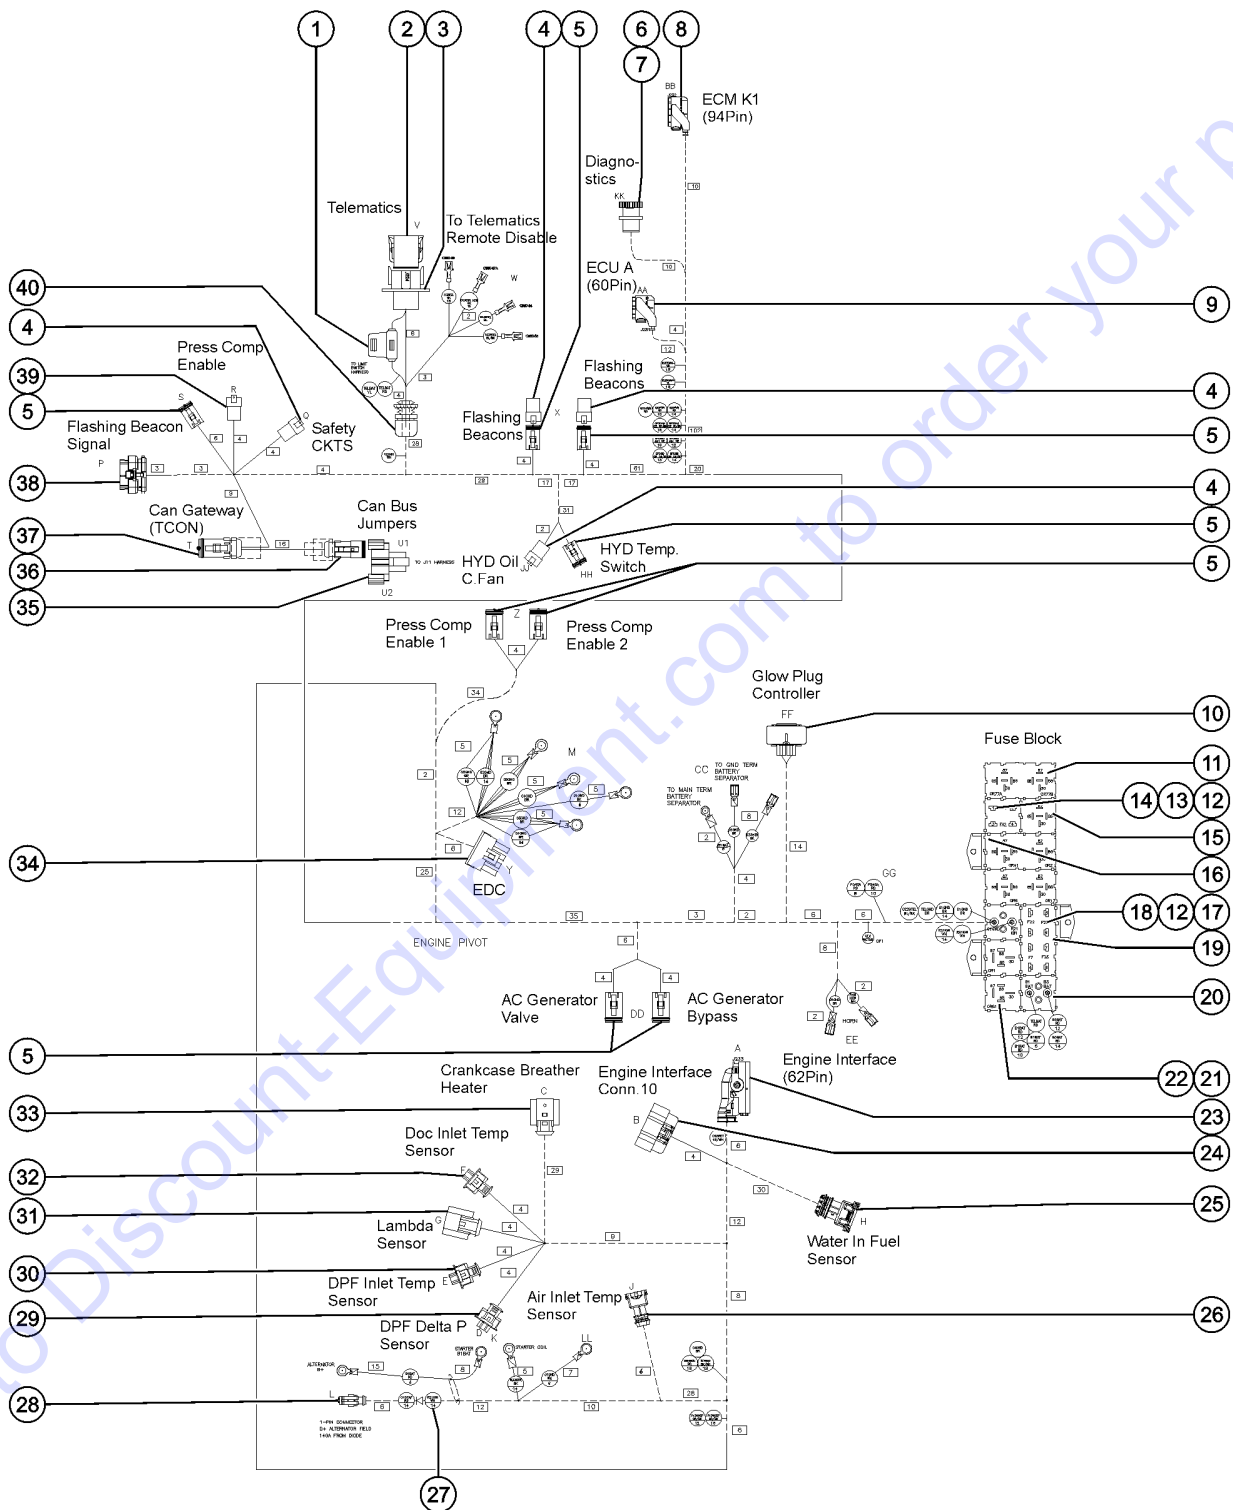

Item	Part No.	Description	Qty.
23	822436GT	CONN,RECEP 62POS,AMP MCP1.5K/2.8	1
23-	822437GT	COVER,AMP 39/62POS CONNECTORS	1
24	1258075GT	CONN,PLUG,GT280,10-WAY	1
25	1258094GT	CONN,PLUG,AMP JR PWR 3-WAY	1
26	1258073GT	CONN,PLUG,AMP JR PWR 2-WAY	1
27	45782GT	DIODE,6 AMP,200 PIV,BULK	1
28	1258097GT	CONN,PLUG,AMP,1-WAY	1
29	1258081GT	CONN,PLUG,BOSCH K,3-WAY	1
30	1258088GT	CONN,PLUG,BOSCH,2-WAY,WHITE	1
31	1258084GT	CONN,PLUG,BOSCH,6-WAY	1
32	1258087GT	CONN,PLUG,BOSCH,2-WAY,BROWN	1
33	1258096GT	CONN,PLUG,TYCO2.8MM,2-WAY	1
34	81765GT	CONN,DUAL EDC,4 PIN PACKARD	1
35	60451GT	CONN,TEE 3 WAY,SAE J1939	1
36	60450GT	CONN,PLUG 3 WAY,SAE J1939	1
36-	60459GT	LOCK,PLUG 3 WAY,SAE J1939	1
37	119762GT	CONN PLUG 4 WAY EXTEND DT	1
37-	60429GT	LOCK, PLUG 4WAY, 14-18GA	1
38	60513GT	CONN,PLUG 23 WAY,16-20 GA WHT	1
39	119067GT	CONN,RECEP 4 WAY ENDCAP DT	1
39-	60443GT	LOCK, RECEP 4WAY, 14-18GA	1
40	7056GT	CONN, SQZ, 1/2NPT .38-.50, SM**	1
40-	6935GT	LOCKNUT,ELEC,1/2"	1