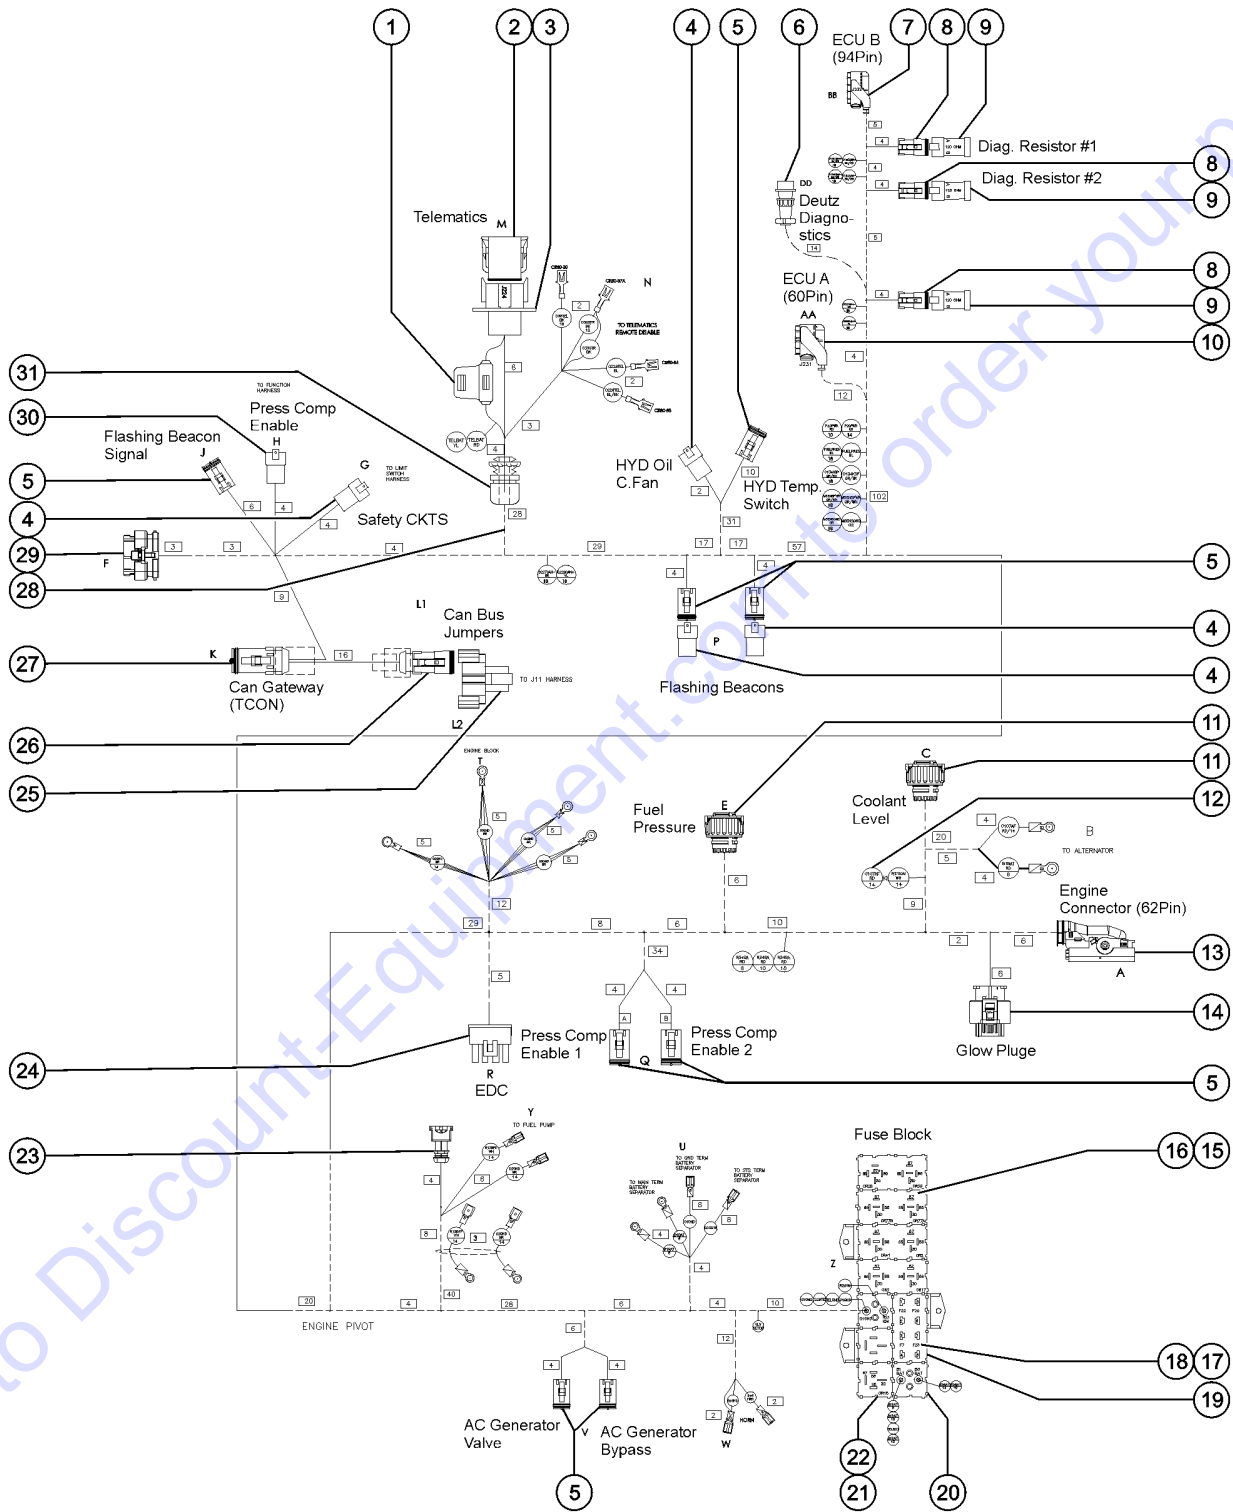

Item	Part No.	Description	Qty.
-	1257246GT	HARNESS, DEUTZ 2.9, TIER 4, SUPER X	1
1	1253210GT	CIRCUIT BRKR THERM AUTORESET 6	1
1-	121657GT	FUSE HOLDER,ATC 1-20 AMPS	1
2	119060GT	CONN PLUG 8 WAY 14-48GA	1
2-	60433GT	LOCK,PLUG 8 WAY, 14-18GA	1
3	87755GT	CONN,RECEP 8 WAY 14-18GA,FL	1
3-	60447GT	LOCK,RECEP 8 WAY,14-18GA	1
4	119065GT	CONN,RECEP 2 WAY,14-18GA	4
4-	60439GT	LOCK,RECEP 2 WAY, 14-18GA	4
5	119056GT	CONN PLUG 2 WAY ENDCAP DT	8
5-	60425GT	LOCK,PLUG 2 WAY, 14-18GA	8
6	822448GT	CONN,REC,CANN TR 12WAY,SIZE14	1
7	822439GT	CONN KIT,94POS,AMP MQS1.5/MCP2.8	1
8	119057GT	CONN PLUG 3 WAY ENDCAP DT	3
8-	60459GT	LOCK,PLUG 3 WAY,SAE J1939	3
9	60452GT	CONN,RESISTOR, 3 WAY SAE J1939	3
10	822438GT	CONN KIT,RECEP 60POS,AMP MQS 1.5	1
11	822445GT	CONN,CIRC. AMP 4WAY,BLACK	2
12	45782GT	DIODE,6 AMP,200 PIV,BULK	1
13	822436GT	CONN,RECEP 62POS,AMP MCP1.5K/2.8	1
13-	822437GT	COVER,AMP 39/62POS CONNECTORS	1
14	822442GT	CONN,REC 2 WAY,AMP 8MM NGI, BL	1
15	34052GT	RELAY,SPDT,12V(AUTO) PLUG IN**	6
16	88167GT	CONN,DUAL RLY MODULE,10 POS	4
17	101340GT	FUSE,60 AMP,MAXI	1
18	94327GT	FUSE,30 AMP	3
19	88164GT	CONN MAXI FUSE MODULE,4POS	1
20	106051GT	CONN,FEED THRU STUD	2