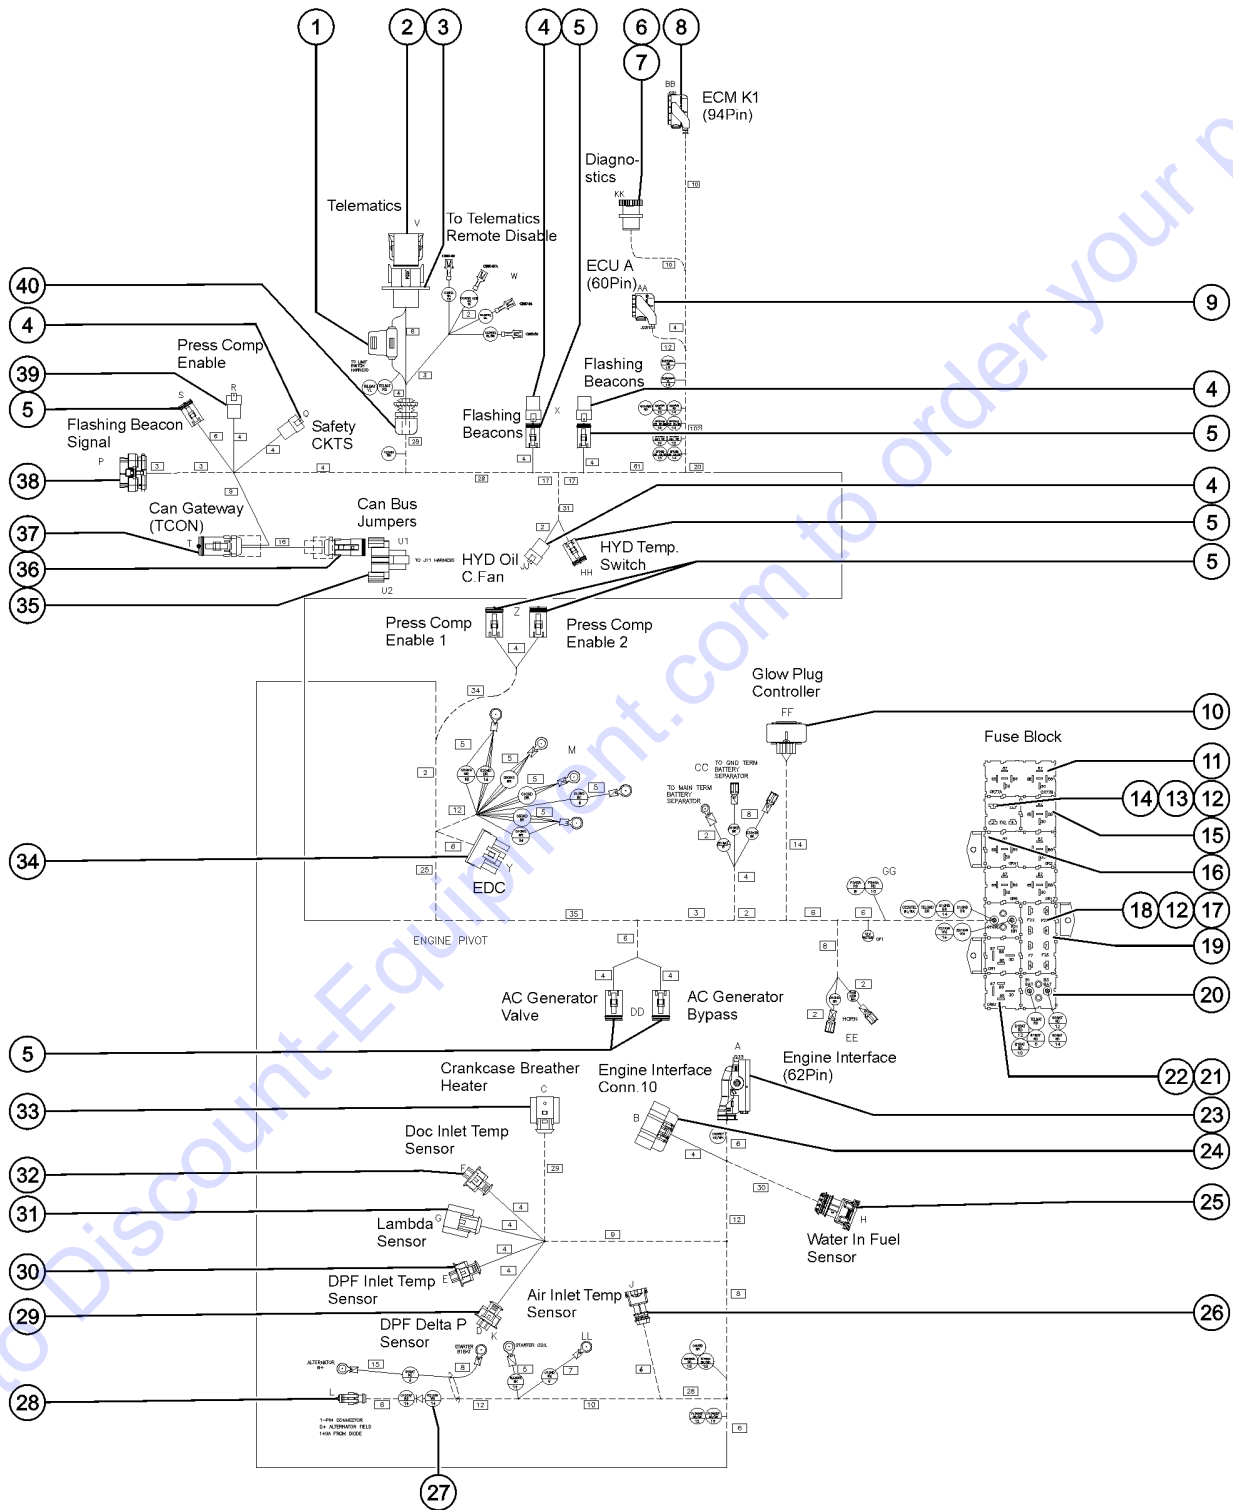

315.115D Harness, Perkins 854T, Tier 4, Super X

Item	Part No.	Description	Qty.
-	1257247GT	HARNESS, PERKINS 854T, TIER 4, SUPER X	1
1	1253210GT	CIRCUIT BRKR THERM AUTORESET 6	1
1-	121657GT	FUSE HOLDER,ATC 1-20 AMPS	1
2	119060GT	CONN PLUG 8 WAY 14-48GA	1
2-	60433GT	LOCK,PLUG 8 WAY, 14-18GA	1
3	87755GT	CONN,RECEP 8 WAY 14-18GA,FL	1
3-	60447GT	LOCK,RECEP 8 WAY,14-18GA	1
4	119065GT	CONN,RECEP 2 WAY,14-18GA	3
4-	60439GT	LOCK,RECEP 2 WAY, 14-18GA	3
5	119056GT	CONN PLUG 2 WAY ENDCAP DT	8
5-	60425GT	LOCK,PLUG 2 WAY, 14-18GA	8
6	823052GT	CONN,RECEP 9-WAY,FL. GRAY	1
7	823053GT	CONN,DUST CAP,RECEP,9-WAY GRAY	1
8	822439GT	CONN KIT,94POS,AMP MQS1.5/MCP2.8	1
9	822438GT	CONN KIT,RECEP 60POS,AMP MQS 1.5	1
10	1258089GT	CONN,RELAY SOC,6X2.8+2X8	1
11	34052GT	RELAY,SPDT,12V(AUTO) PLUG IN**	4
12	94327GT	FUSE,30 AMP	3
13	60536GT	FUSE,20 AMP,MAXI	1
14	106092GT	CONN,2 POS MAXI FUSE	1
15	106068GT	CONN,SINGLE RLY MODULE,5POS	1
16	88167GT	CONN,DUAL RLY MODULE,10 POS	2
17	101340GT	FUSE,60 AMP,MAXI	1
18	1258391GT	FUSE, 50 AMP, MAXI	1
19	88164GT	CONN MAXI FUSE MODULE,4POS	1
20	106051GT	CONN,FEED THRU STUD	2
21	88162GT	CONN,POWER RLY MODULE,4POS	2
22	119067GT	CONN,RECEP 4 WAY ENDCAP DT	1