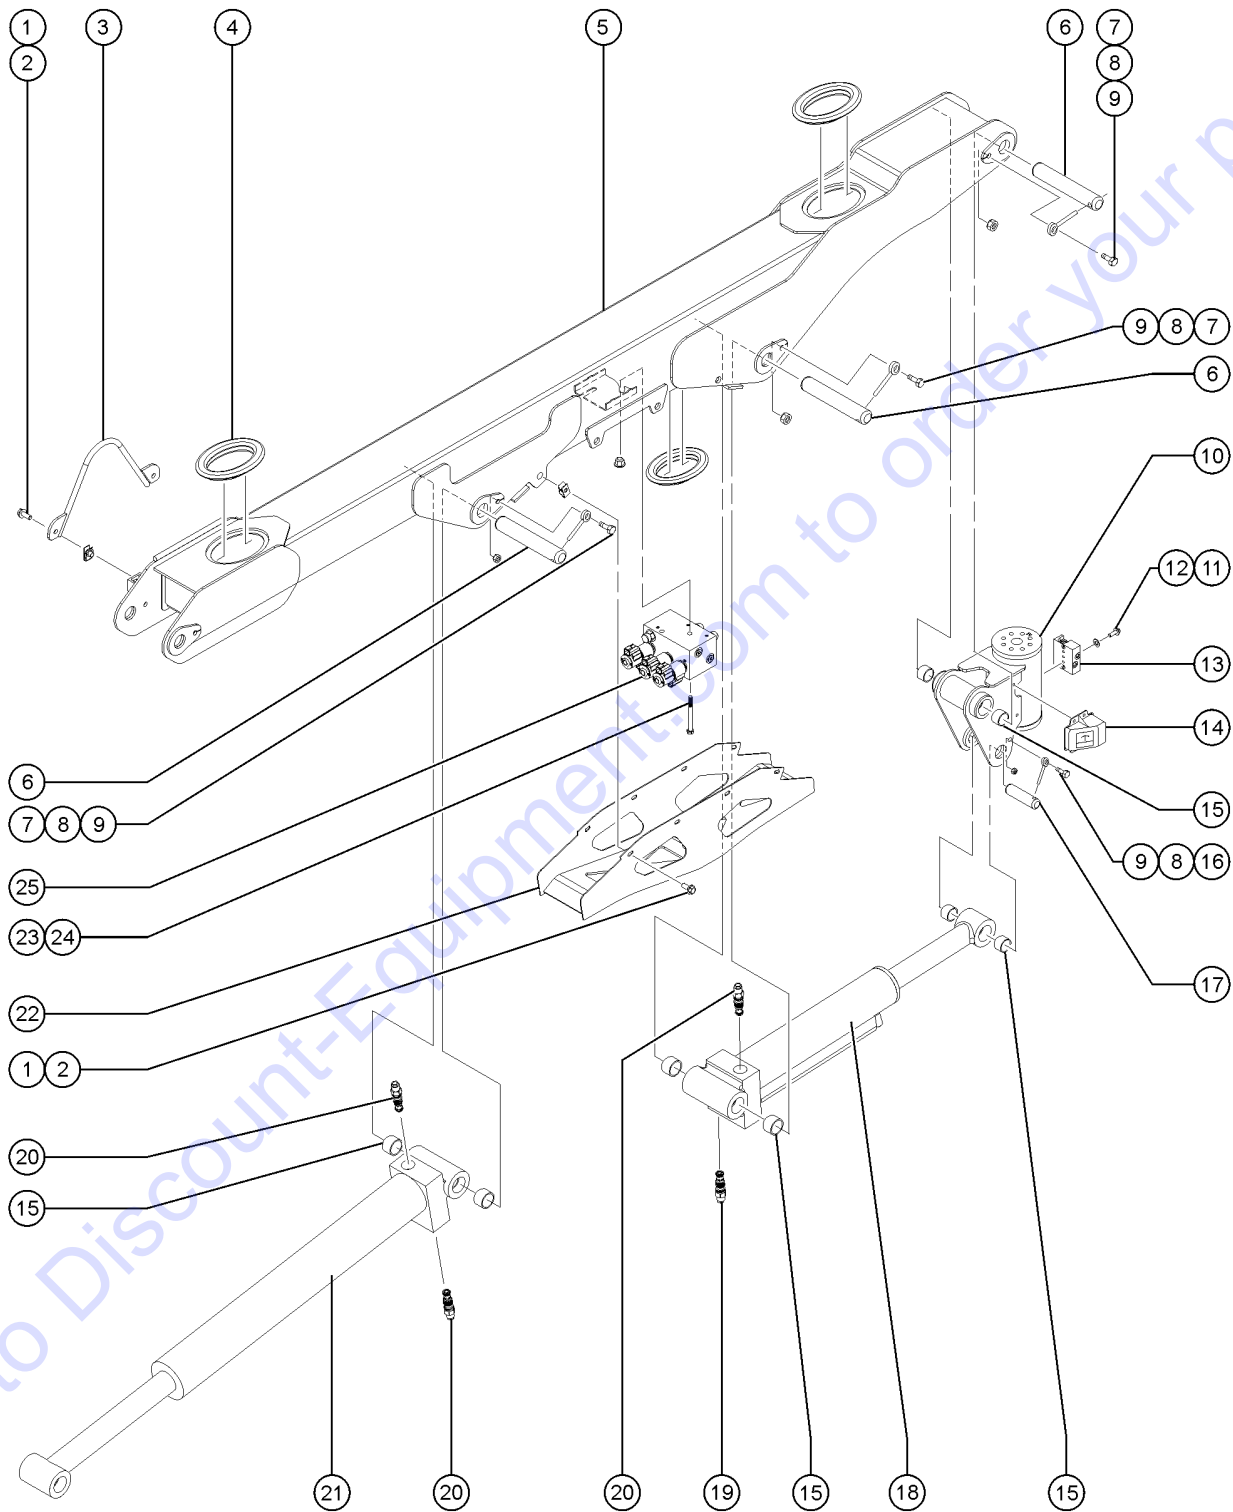

518.1 Jib Boom and Platform Rotator

518.1 Jib Boom and Platform Rotator

<i>Item</i>	<i>Part No.</i>	<i>Description</i>	<i>Qty.</i>
23	215818GT	SCREW,HHF,M10-1.5X100,DIN6921, .....	2
24	231529GT	NUT,TL FLG,M10-1.5,DIN6927,10, .....	
25		Ref. MANIFOLD,PLAT LVL,PLAT ROT,JIB .....	
		(Refer to 704.1)	