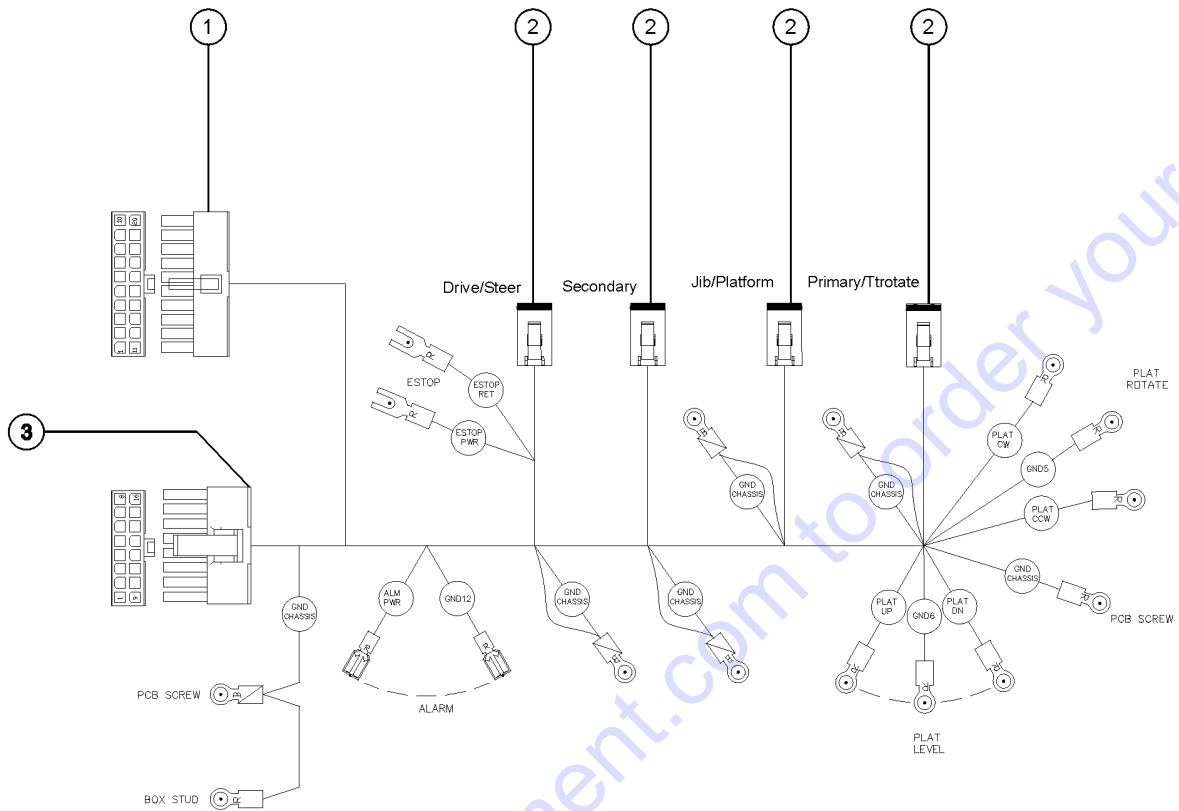

## 315.104A Harness, Upper Boom Cable

Item	Part No.	Description	Qty.
-	1279073GT	HARNESS, UPPER BOOM CABLE .....	1
-	20973GT	WIRE LOOM,3/8 POLY SLIT .....	24
-	101191GT	WIRE LOOM,1"DIA.SLIT,HI TEMP .....	25
1	60512GT	CONN,PLUG 23 WAY,16-20 GA BLK .....	1
2	60531GT	CONN,PLUG 2 WAY,12-14GA .....	2
2-	60532GT	LOCK,PLUG 2 WAY,12-14GA .....	2
3	60529GT	CONN,RECEP 2 WAY,12-14GA .....	1
4	60450GT	CONN,PLUG 3 WAY,SAE J1939 .....	2
4-	60459GT	LOCK,PLUG 3 WAY,SAE J1939 .....	2
5	60451GT	CONN,TEE 3 WAY,SAE J1939 .....	1
6	60450GT	CONN,PLUG 3 WAY,SAE J1939 .....	1
6-	60427GT	LOCK,PLUG 3 WAY,14-18GA .....	1
7	101161GT	CONN,RECEP 1 WAY,6GA .....	1
8	101162GT	CONN,PLUG 1 WAY,6GA .....	1
9	119058GT	CONN PLUG 4 WAY ENDCAP DT .....	1
9-	60429GT	LOCK, PLUG 4WAY, 14-18GA .....	1
10	60529GT	CONN,RECEP 2 WAY,12-14GA .....	1
10-	60530GT	LOCK,RECEP 2 WAY,12-14GA .....	1