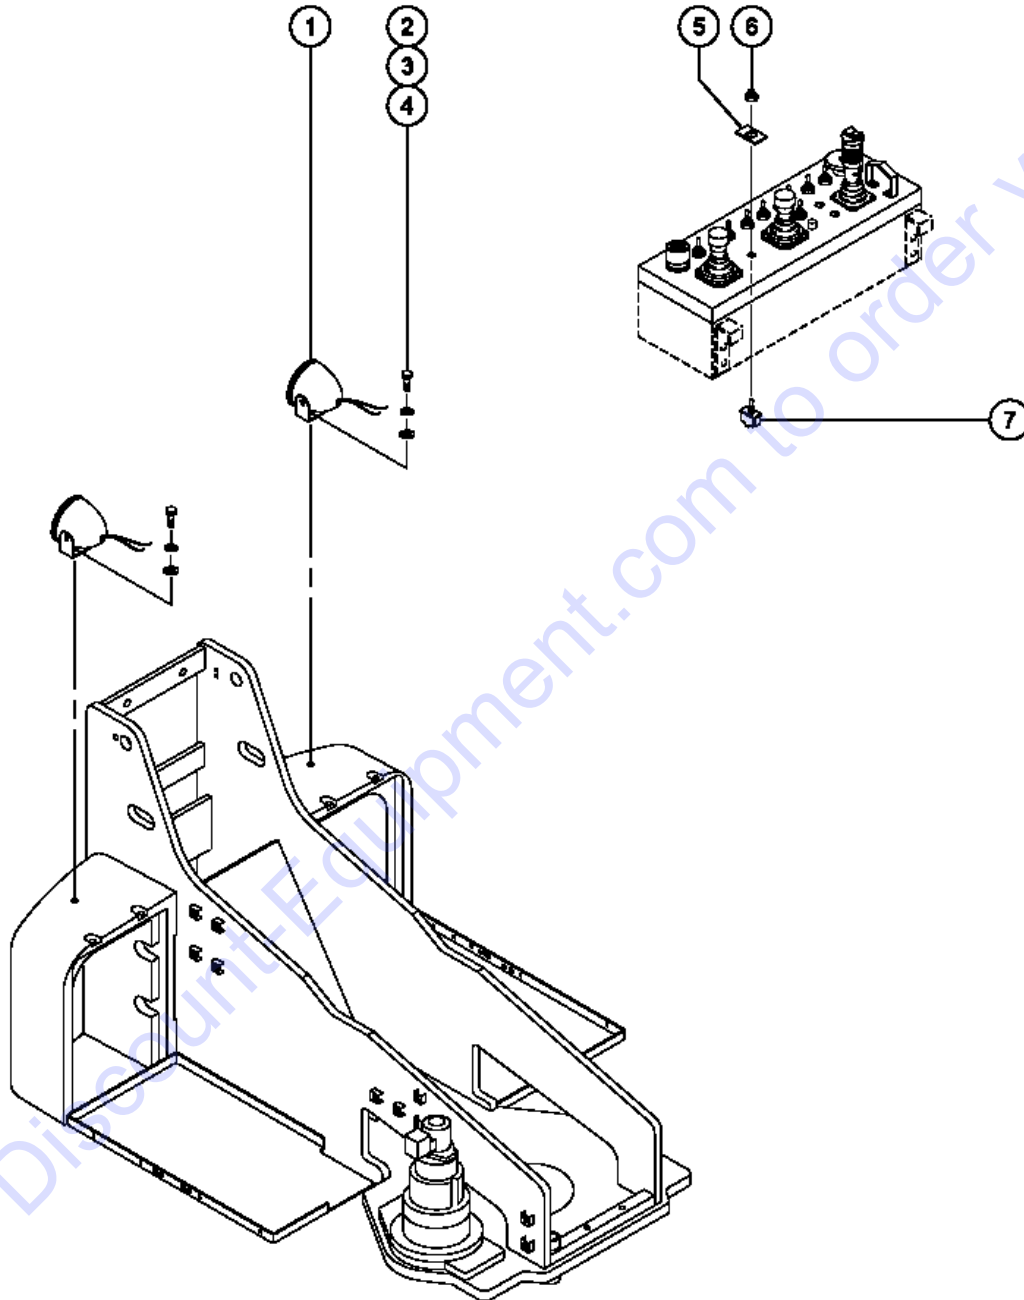

812.1 Drive Light Option

Go to [DiversifiedEquipment.com](http://DiversifiedEquipment.com) to order your parts

<i>Item</i>	<i>Part No.</i>	<i>Description</i>	<i>Qty.</i>
1	107857GT	LIGHT, 12 VOLT .....	2
2	8255GT	SCREW,HHC,3/8-16 X .75 .....	2
3	6021GT	WASHER,LOCK,.375 .....	2
4	5397GT	WASHER,FLAT,USS,5/16",Y .....	2
5	72867GT	DECAL,LABEL,LIGHTS*** .....	1
6	27246GT	BOOT,TOGGLE SWITCH,SHORT* .....	1
7	27378-SGT	SWITCH,TOGGLE,DPDT,2POS MAINT* .....	1