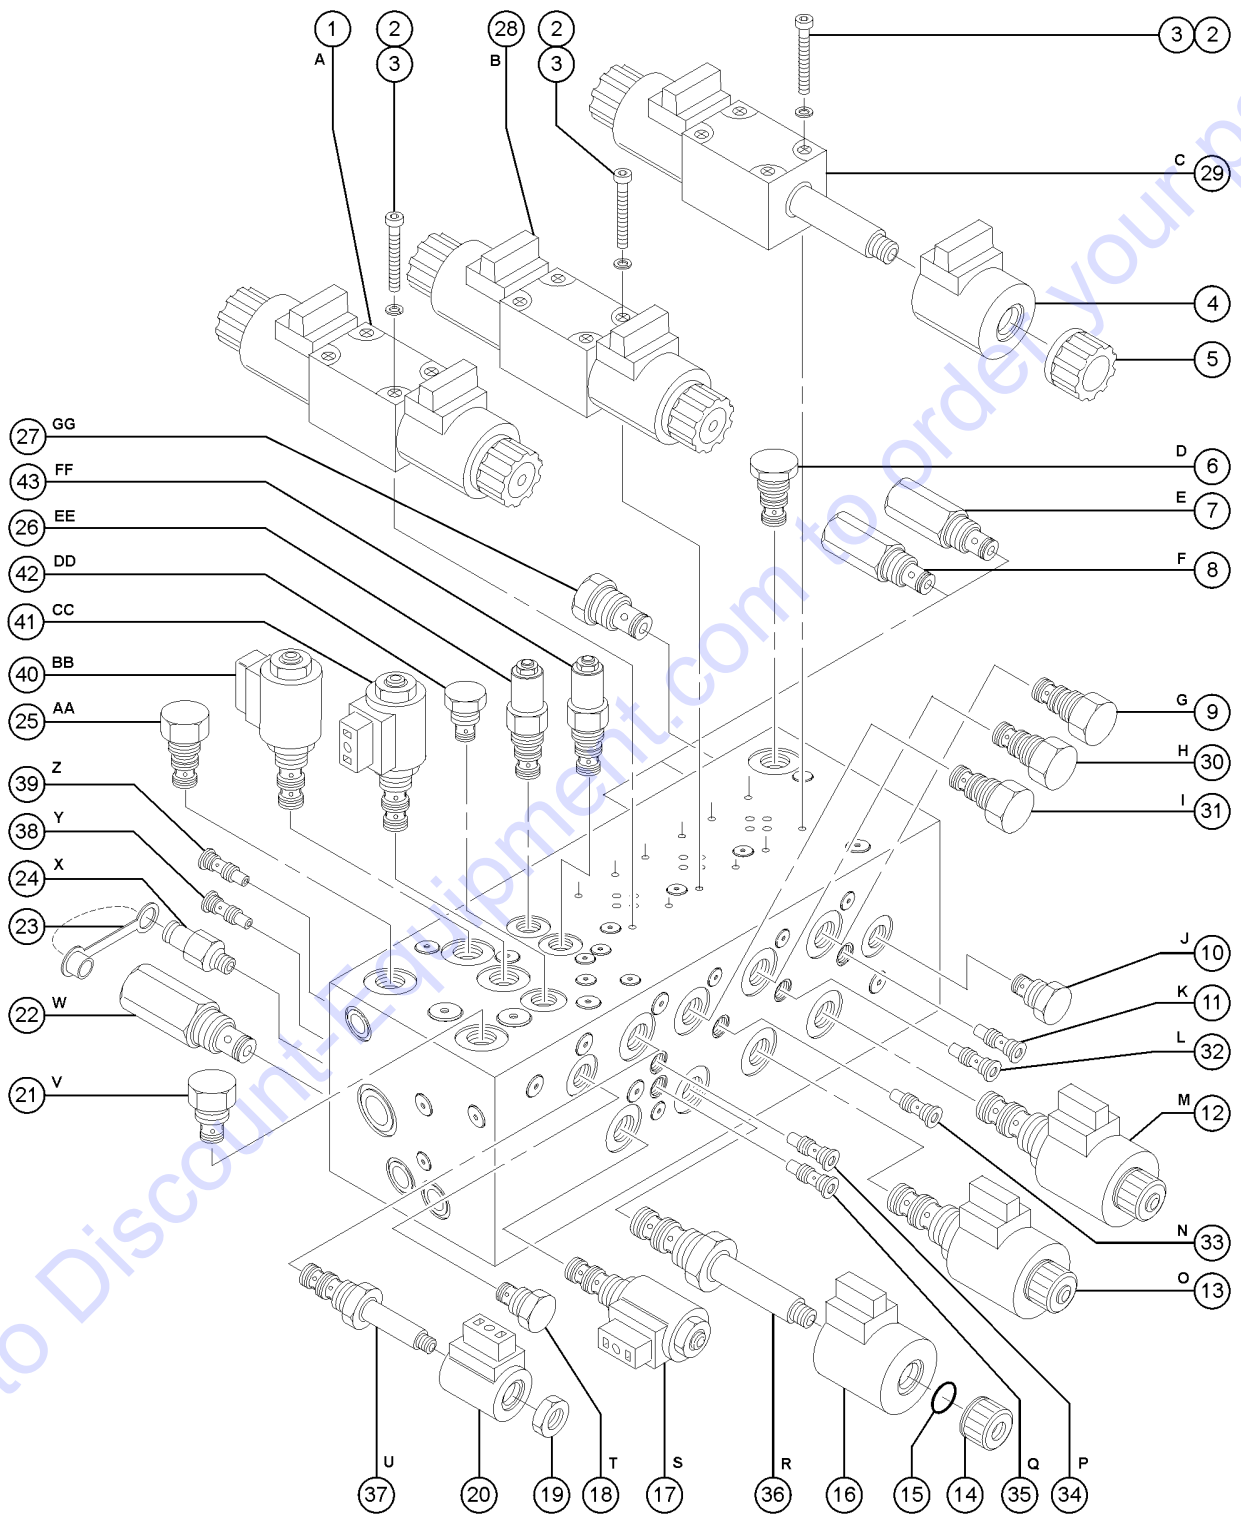

506.1 Function Manifold, S-60

<i>Item</i>	<i>Part No.</i>	<i>Description</i>	<i>Qty.</i>
43A	58994GT	SEAL KIT,VALVE (48647) ..... for 48647	

Go to Discount-Equipment.com to order your parts

506.2 Function Manifold, S-65