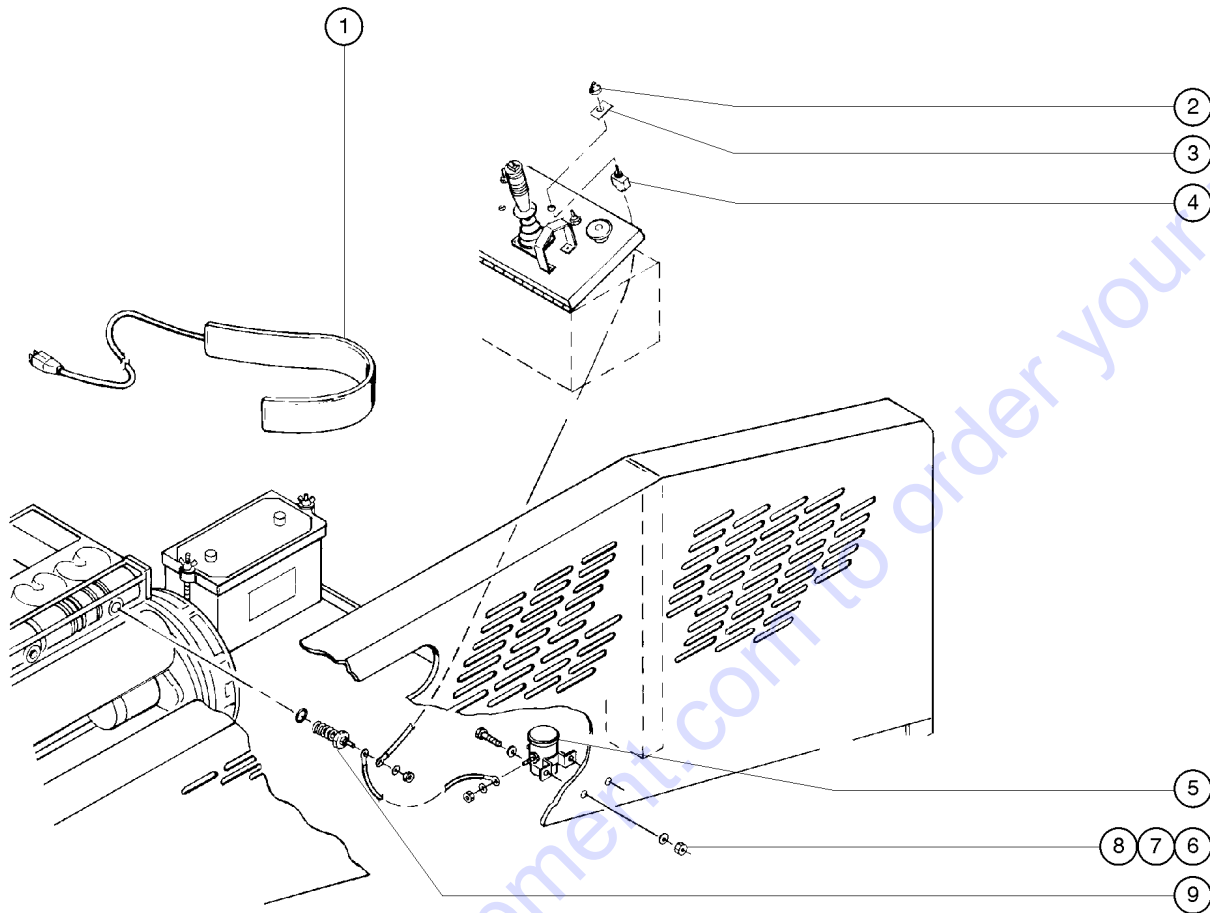

806.1 Cold Start Package - Ford & Deutz Engines

806.1 Cold Start Package - Ford & Deutz Engines

Item	Part No.	Description	Qty.
--	28851GT	OPTION,COLD START PKG,FORD LSG	
--	30502GT	COLD START PKG,DEUTZ F3L1011	
1	28853GT	BLANKET,BATTERY.....1 <i>Deutz Diesel models</i>	
2	27246GT	BOOT,TOGGLE SWITCH,SHORT*.....1 <i>Deutz Diesel models</i>	
3	32726GT	DECAL,OPTION GLOW PLUGS***.....1 <i>Deutz Diesel models</i>	
4	13037-SGT	SWITCH,TOGGLE,SPDT,3POS MOMEN*.....1 <i>includes mounting fasteners; Deutz Diesel models</i>	
5	27155GT	SOLENOID,12V CONTINUOUS***.....1 <i>Deutz Diesel models</i>	
6	6091GT	NUT,NYLOCK,1/4-20.....2 <i>Deutz Diesel models</i>	
7	6638GT	WASHER,FLAT,USS,1/4"Y.....4 <i>Deutz Diesel models</i>	
8	6888GT	SCREW,HHC,1/4-20 X 1.....2 <i>Deutz Diesel models</i>	
9	31408GT	GLOW PLUG,L1011.....1 <i>Deutz Diesel models</i>	
10	28853GT	BLANKET,BATTERY.....1 <i>Gasoline/LPG models</i>	
11	35610GT	HEATER,FREEZE PLUG,FORD LRG423.....1 <i>Gasoline/LPG models</i>	