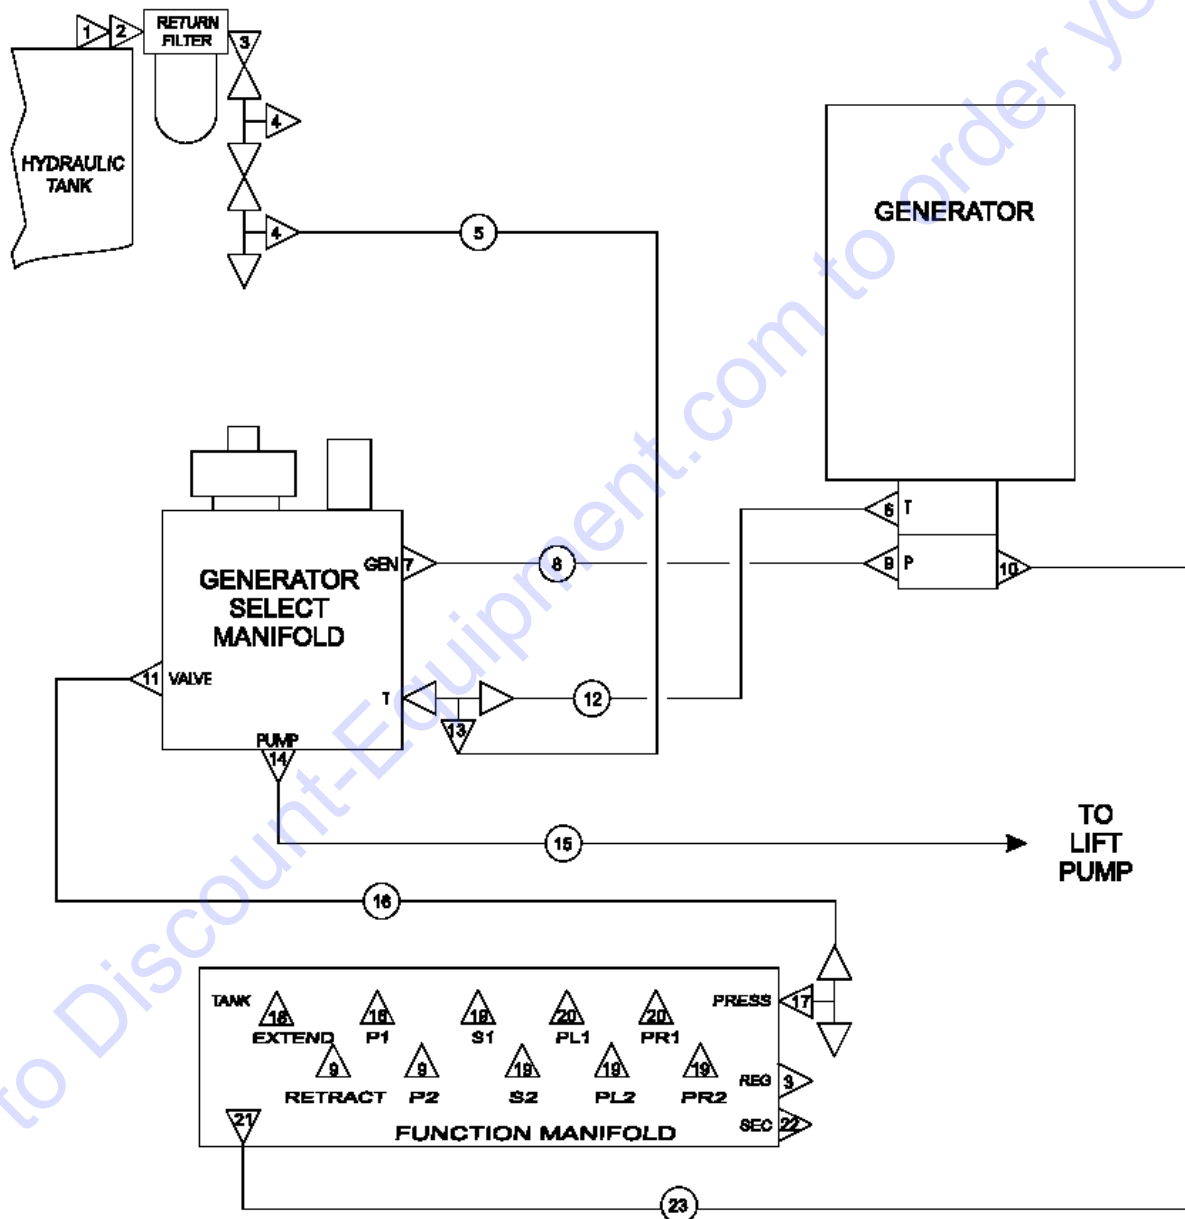

LEGEND	
	FITTING
	HOSE ASSEMBLY
	UNION

805.1 Hydraulic Hoses and Fittings - Generator Option

Item	Part No.	Description	Qty.
--	49612GT	O-RING KIT (ORFS FITTINGS)	
--	49613GT	PLUG AND CAP KIT-SERVICE,ORFS*	
1	48986GT	CONN,520102-16.....	1
2	49512GT	ELBOW,90DEG,FEM,1"NPT.....	1
3	49515GT	ELBOW,90D,520202-12-16.....	2
4	48964GT	FITTING,TEE,RUN,SWIVEL52043212....	2
5	49142-7062GT	HOSE ASSEMBLY,1/2".....	1
		1	
6	49203GT	ELBOW,45D,520320-10-8.....	1
7	48933GT	CONN,520120-8***.....	3
8	49143-2979GT	HOSE ASSY,1/2,90 FEM,STR FEM.....	2
		2	
9	48937GT	ELBOW,45D,520320-8.....	3
10	48905GT	CONN,520120-4***.....	1
11	48960GT	FITTING,CONN,520120-12***.....	1
12	65513GT	HOSE ASSEMBLY, 1/2".....	1
		3	
13	48935GT	TEE,RUN,520428-8.....	1
14	48958GT	CONN,520120-10-12.....	1
15	49101-7835GT	HOSE ASSEMBLY,5/8".....	1
		4	
16	49101-5910GT	HOSE ASSEMBLY, 5/8".....	1
		4	
17	48954GT	TEE,BRANCH,520429-10.....	1
18	48934GT	CONN,LONG,520122-8.....	2
19	48916GT	FITTING,CONN,520120-6.....	4
20	48917GT	CONN,LONG,520122-6.....	2
21	48912GT	CONN,520120-4-6***.....	1
22	48930GT	FITTING,CONN,520120-6-8***.....	1
23	49117-3391GT	HOSE ASSY,1/4,90 FEM,STR FEM.....	1
		5	