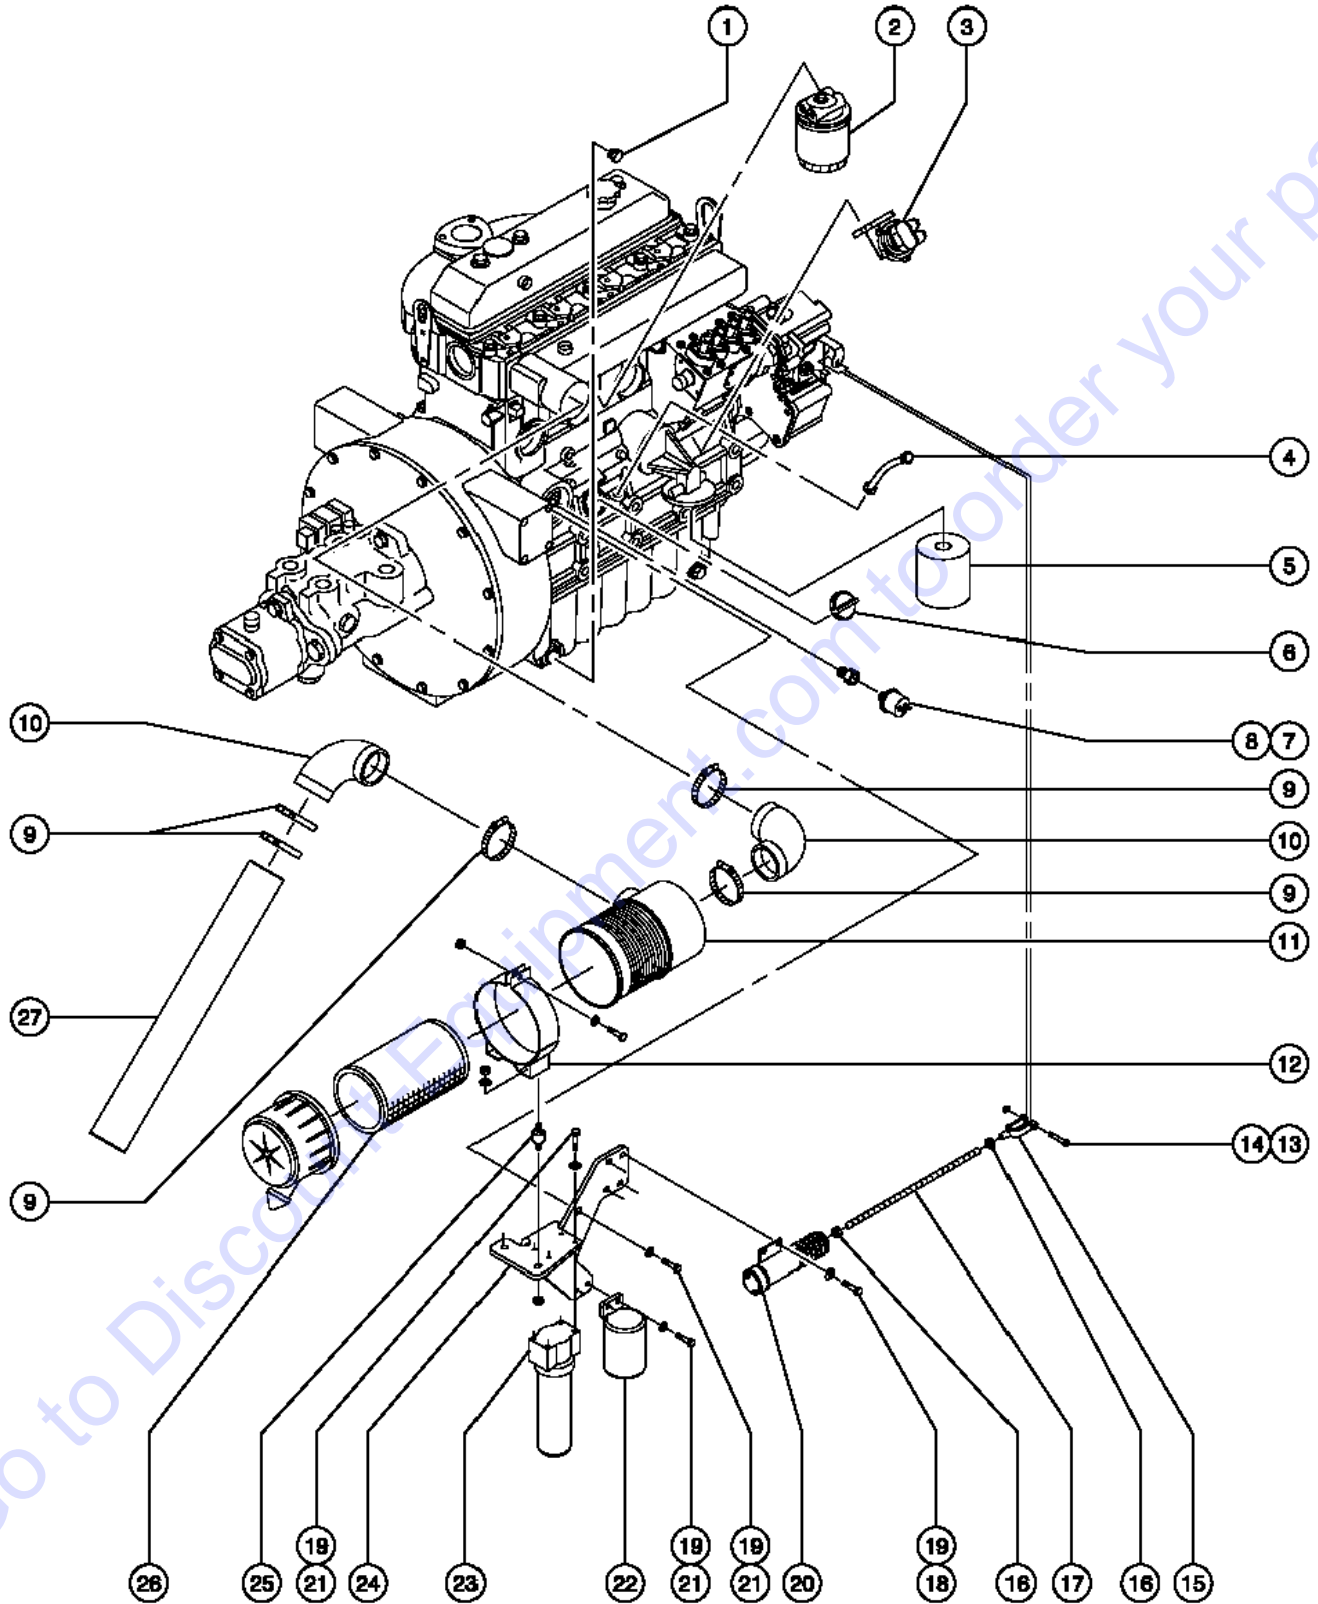

408.1 Perkins 704-30 Engine - View 2

408.1 Perkins 704-30 Engine - View 2

Item	Part No.	Description	Qty.	Item	Part No.	Description	Qty.
1	109802GT	PLUG,ORB #6.....	1	27	34162-3150GT	HOSE,AIR INTAKE 2.5" I.D.....	1
2	62421GT	FILTER,FUEL,PERKINS.....	1				
3	65500GT	PUMP, LIFT INLET PORT (53883).....	1				
--	53948GT	ADPTR,STR FEM INV 45D 1/4X1/4.....	1				
--	65501GT	FITTINGS, LIFT PUMP INLET PORT.....	1				
4	65497GT	DIPSTICK (53883).....	1				
5	62422GT	FILTER,OIL,PERKINS 704-30 (BB).....	1				
6	65498GT	CAP,OIL FILLER, PERKINS.....	1				
7	30810GT	SENDING UNIT,OIL PRESSURE***..... <i>dual-terminal sender</i>	1				
8	53951GT	ADPTR,ST. THR 3/4-16 FEM PIPE.....	1				
9	53945GT	CLAMP,HOSE 2 5/16-3 1/4.....	5				
10	34164GT	ELBOW,90 DEGR,RUBBER,2.5" I.D.*.....	2				
11	63463GT	AIR CLEANER,NELSON***..... <i>includes index number 26</i>	1				
--	52866GT	EVACUATOR VALVE-AIR CLEANER					
--	58415GT	CLIP,AIR CLEANER END CAP***					
--	62420GT	FILTER,AIR***					
--	65810GT	BAFFLE, AIR CLEANER (27915)**					
12	54535GT	BRACKET,AIR CLEANER PERKINS..... <i>includes mounting fasteners</i>	1				
13	6584GT	SCREW,SHS,10-24 X .625.....	1				
14	5365GT	NUT,NYLOCK,10-24.....	1				
15	21130GT	CLEVIS YOKE-1/4-28,PLTD W/PIN.....	1				
16	21496GT	NUT,HEX,1/4-28.....	2				
17	30785-1000GT	THREADED ROD,1/4-28 X 10 IN***.....	1				
18	6888GT	SCREW,HHC,1/4-20 X 1.....	4				
19	6638GT	WASHER,FLAT,USS,1/4"Y.....	11				
20	29073GT	SOLENOID,THROTTLE.....	1				
--	52537GT	BOOT,SOLENOID,29073.....	1				
--	73993GT	HARNES, RPM SOLENOID RELAY***.....	1				
21	6090GT	SCREW,HHC,1/4-20 X .75.....	7				
22	42766GT	SEPARATOR/FILTER,FUEL DIESEL**.....	1				
--	22942GT	FILTER FOR FUEL/WTR SEP,22290.....	1				
23		FILTER ASY,M PRESS,SAE8,WOIND* (77139)..... <i>component no longer available</i>	1				
--	20880GT	FILTER ELEMENT-10 MIC.***..... <i>for 77139</i>	1				
23A	1267807GT	ASSY, MED. PRESS. FILTER, SAE8					
--	1268229GT	ELEMENT-5 MIC, PAPER, W/BYPASS <i>for 1267807</i>					
24	63399PGT	AIR CLEANER BRACKET, PAINTED.....	1				
25	219437GT	ISOLATOR, VIBRATION.....	2				
26	62420GT	FILTER,AIR***.....	1