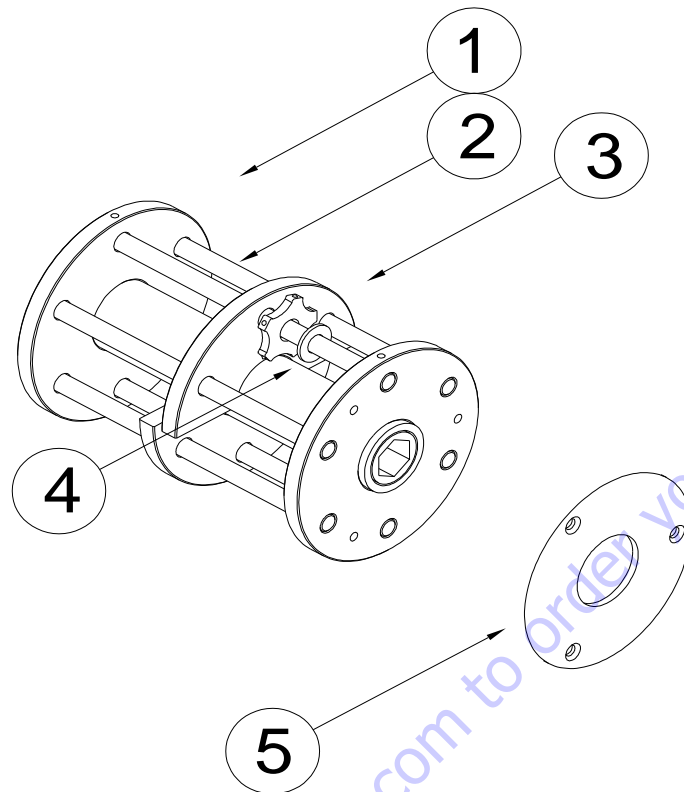

GRUPO CARRETE DRUM GROUP

Item#	Part #	Descripcion	Description	Cant
1	0502HU01MC	Carrete	Drum	1
2	0502CR01MC	Flecha	Shaft	6
3	0502KI01MC	Cortador Tungsteno CT-5	Cutter CT-5	66
	0502KI02MC	Cortador Tungsteno CT-6	Cutter CT-6	66
4	RNPX012GAL	Espaciador	Spacer	303
5	0502LA01MC	Tapa Carrete	Drum Cover	1

**Discount
Equipment**

www.Discount-Equipment.com