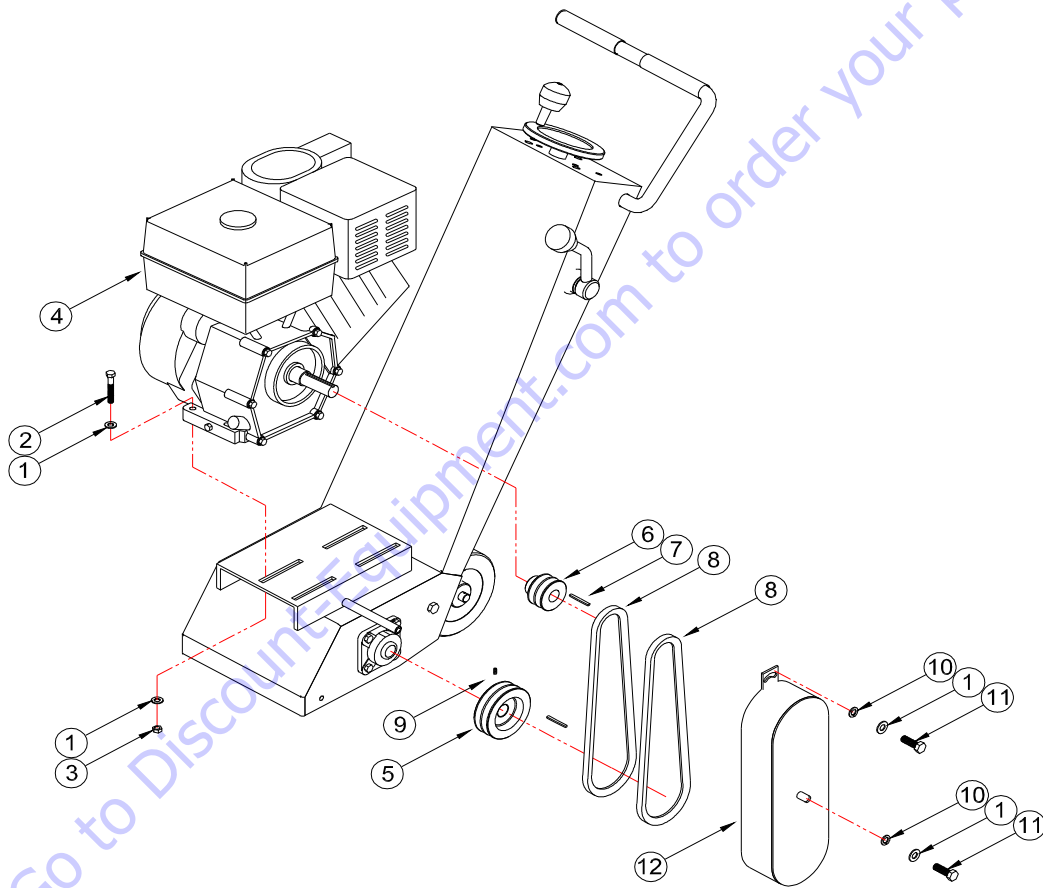

21	00CHPA2034	Chumacera 3/4	Bearing 3/4	1
22	0502CO09AC	Tuerca Tornillo Elevador	Threaded Bushing	1
23	0502CO22CH	Tapa Control	Console Cover	1
24	TOCD038112	Tornillo 3/8 x 1-1/2	Bolt, Hex. Hd. 3/8 x 1-1/2	2
25	0502CO13VO	Volante	Hand Wheel	1
26	0502CO14VO	Manivela Volante	Crank Wheel	1
27	0502CO15VO	Perilla Volante	Knob	1
28	0000RF01MA	Puño Soft Grip	Handle Grip, Soft	2
29	0502CO01MA	Maneral	Handle	1
30	TOFR014100	Tornillo 1/4-20 x 1 Cab Allen	Bolt,	1
31	00PE014112	Perno Spirol 1/4 x 1-1/2	Pin Locker, 1/4 x 1-1/2	1

GRUPO MOTOR Y BANDAS ENGINE GROUP

Item#	Part #	Descripcion	Description	Cant
1	RNPX038GAL	Rondana Plana 3/8	Plain Washer, 3/8	8
2	TOCD038212	Tornillo 3/8-16 X 2-1/2	Bolt, Hex. Hd. 3/8-16 x 2-1/2	4
3	TCCS038GAL	Tuerca Seg 3/8-16	Lock Nut, 3/8-16	4
4	MGHO080GX240	Motor 8HP	Engine, 8 HP	1
5	POFG4141002R	Polea 4-1/4	Pulley, 4-1/4 x 1	1
6	POFG2121002R	Polea 2-1/2	Pulley, 2-1/2 x 1	1
7	0502CC01MO	Cuña 1/4 X 2	Key, 1/4 x 2	2
8	0000BNOA32	Banda A32	Belt, A32	2
9	OPCR014014	Opresor 1/4 X 1/4	Set Screw, 1/4 x 1/4	4
10	RNRX038GAL	Rondana Presion 3/8	Spring Washer, 3/8	2
11	TOCD038114	Tornillo 3/8-16 X 1-1/4	Bolt, Hex. Hd. 3/8-16 x 1-1/4	2
12	0502CO25GB	Guarda Banda	Belt Guard	1