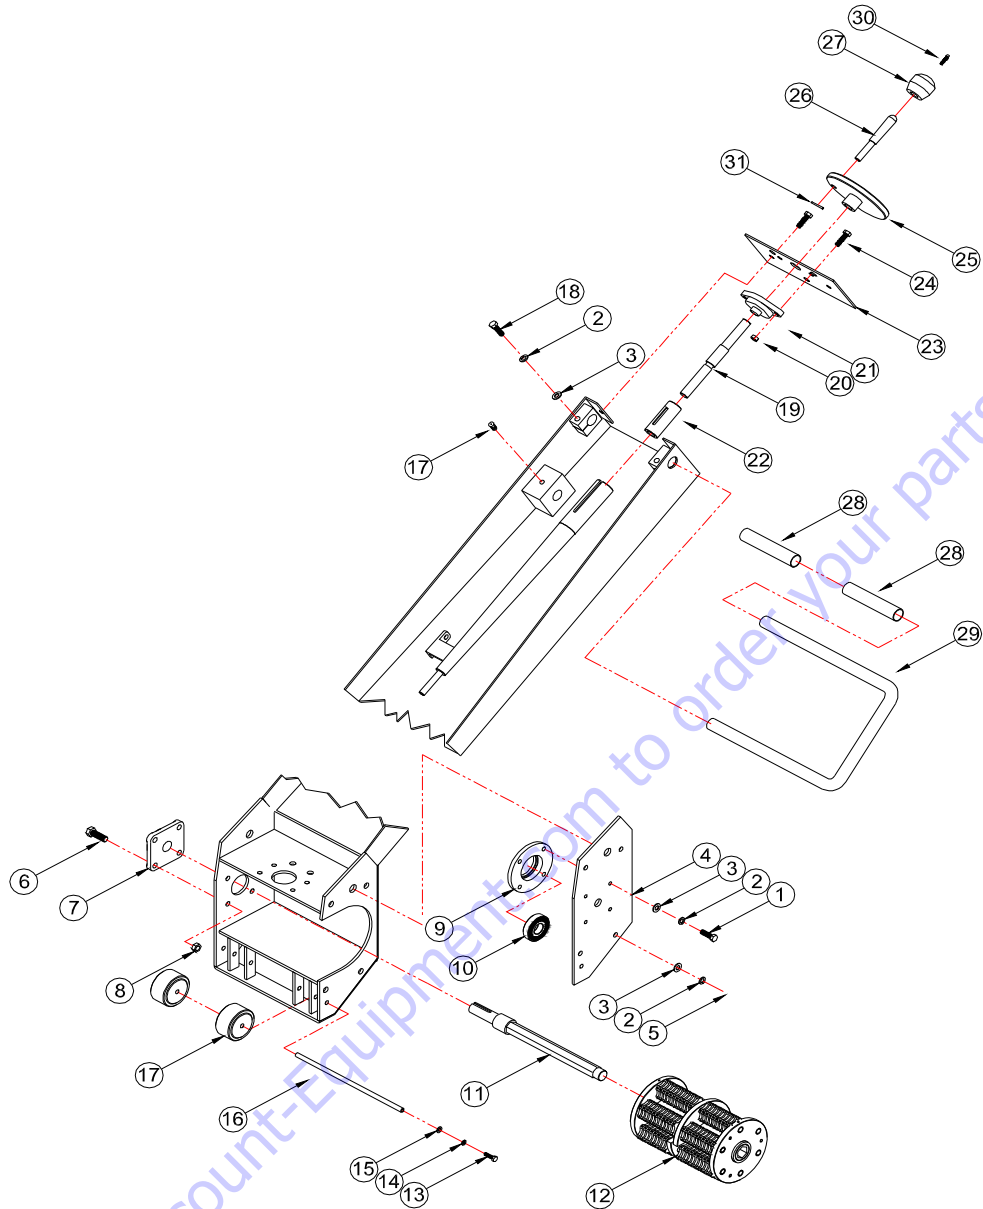

GRUPO CARRETE Y ACCIONAMIENTO DRUM AND LEVER GROUP

Item#	Part #	Descripcion	Description	Cant
1	TOCD038100	Tornillo 3/8-16 x 1	Bolt, Hex. Hd. 3/8-16 x 1	4
2	RNRX038GAL	Rondana Presion 3/8	Spring Washer, 3/8	8
3	RNPX038GAL	Rondana Plana 3/8	Plain Washer, 3/8	8
4	0502CO21CH	Tapa del Carrete	Drum Cover	1
5	TOCD038114	Tornillo 3/8-16 x 1-1/4	Bolt, Hex. Hd. 3/8-16 x 1-1/4	4
6	TOCD012112	Tornillo 1/2-13 x 1-1/2	Bolt, Hex. Hd. 1/2-13 x 1-1/2	4
7	00CHPA4100	Chumacera 1", 4 Birlos	Bearing 1"	1
8	TCCS012GAL	Tuerca de Seguridad 1/2-13	Lock Nut, 1/2-13	4
9	0502CO17MC	Flange Carrete	Bearing Support	1
10	0000BA6305	Balero 6305	Ball Bearing, 6305	1
11	0502CO18MC	Flecha Hexagonal	Main Shaft	1
12	0502CO08MC	Ensamble Carrete	Drum Assembly	1
13	TOFD014100	Tornillo 1/4-20 x 1	Bolt, Hex. Hd. 1/4-20 x 1	2
14	RNRX014GAL	Rondana Presion 1/4	Spring Washer, 1/4	2
15	RNPX014GAL	Rondana Plana 1/4	Plain Washer, 1/4	2
16	0502CO04RD	Eje Delantero	Front Axle	1
17	0000RD03RD	Llanta 3 x 1-1/2	Wheel, 3 x 1-1/2	2
18	TOCD038200	Tornillo 3/8-16 x 2	Bolt, Hex. Hd. 3/8-16 x 2	2
19	0502CO10AC	Tornillo Elevador	Raise Screw	1
20	TCCS038GAL	Tuerca Seguridad 3/8	Lock Nut, 3/8	4

21	00CHPA2034	Chumacera 3/4	Bearing 3/4	1
22	0502CO09AC	Tuerca Tornillo Elevador	Threaded Bushing	1
23	0502CO22CH	Tapa Control	Console Cover	1
24	TOCD038112	Tornillo 3/8 x 1-1/2	Bolt, Hex. Hd. 3/8 x 1-1/2	2
25	0502CO13VO	Volante	Hand Wheel	1
26	0502CO14VO	Manivela Volante	Crank Wheel	1
27	0502CO15VO	Perilla Volante	Knob	1
28	0000RF01MA	Puño Soft Grip	Handle Grip, Soft	2
29	0502CO01MA	Maneral	Handle	1
30	TOFR014100	Tornillo 1/4-20 x 1 Cab Allen	Bolt,	1
31	00PE014112	Perno Spirol 1/4 x 1-1/2	Pin Locker, 1/4 x 1-1/2	1