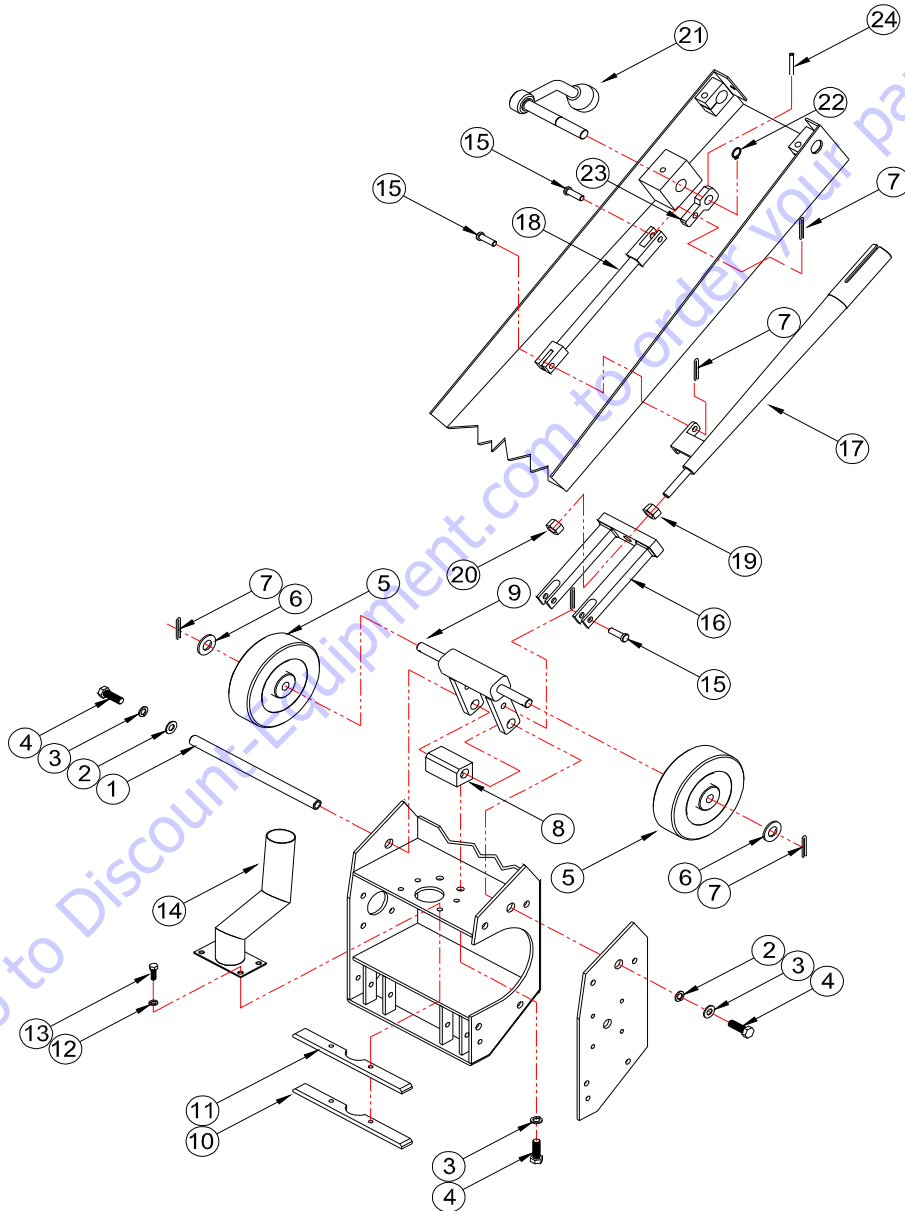

21	00CHPA2034	Chumacera 3/4	Bearing 3/4	1
22	0502CO09AC	Tuerca Tornillo Elevador	Threaded Bushing	1
23	0502CO22CH	Tapa Control	Console Cover	1
24	TOCD038112	Tornillo 3/8 x 1-1/2	Bolt, Hex. Hd. 3/8 x 1-1/2	2
25	0502CO13VO	Volante	Hand Wheel	1
26	0502CO14VO	Manivela Volante	Crank Wheel	1
27	0502CO15VO	Perilla Volante	Knob	1
28	0000RF01MA	Puño Soft Grip	Handle Grip, Soft	2
29	0502CO01MA	Maneral	Handle	1
30	TOFR014100	Tornillo 1/4-20 x 1 Cab Allen	Bolt,	1
31	00PE014112	Perno Spirol 1/4 x 1-1/2	Pin Locker, 1/4 x 1-1/2	1

GRUPO EJE TRASERO REAR AXLE GROUP

Item#	Part #	Descripcion	Description	Cant
1	0502CO02RD	Tubo Roscado	Axle Support	1
2	RNPX012GAL	Rondana Plana 1/2	Plain Washer, 1/2	2
3	RNRX012GAL	Rondana Presion 1/2	Spring Washer, 1/2	4
4	TOCD012034	Tornillo 1/2-13 x 3/4	Bolt, Hex. Hd. 1/2-13 x 3/4	4
5	0000RD07RD	Llanta 7"	Wheel 7"	2
6	RNPX034GAL	Rondana Plana 3/4	Plain Washer, 3/4	2
7	SC18112NOR	Chaveta 1/8 x 1-1/2	Cotter Pin, 1/8 x 1-1/2	6
8	0502CO03RD	Block	Block	1