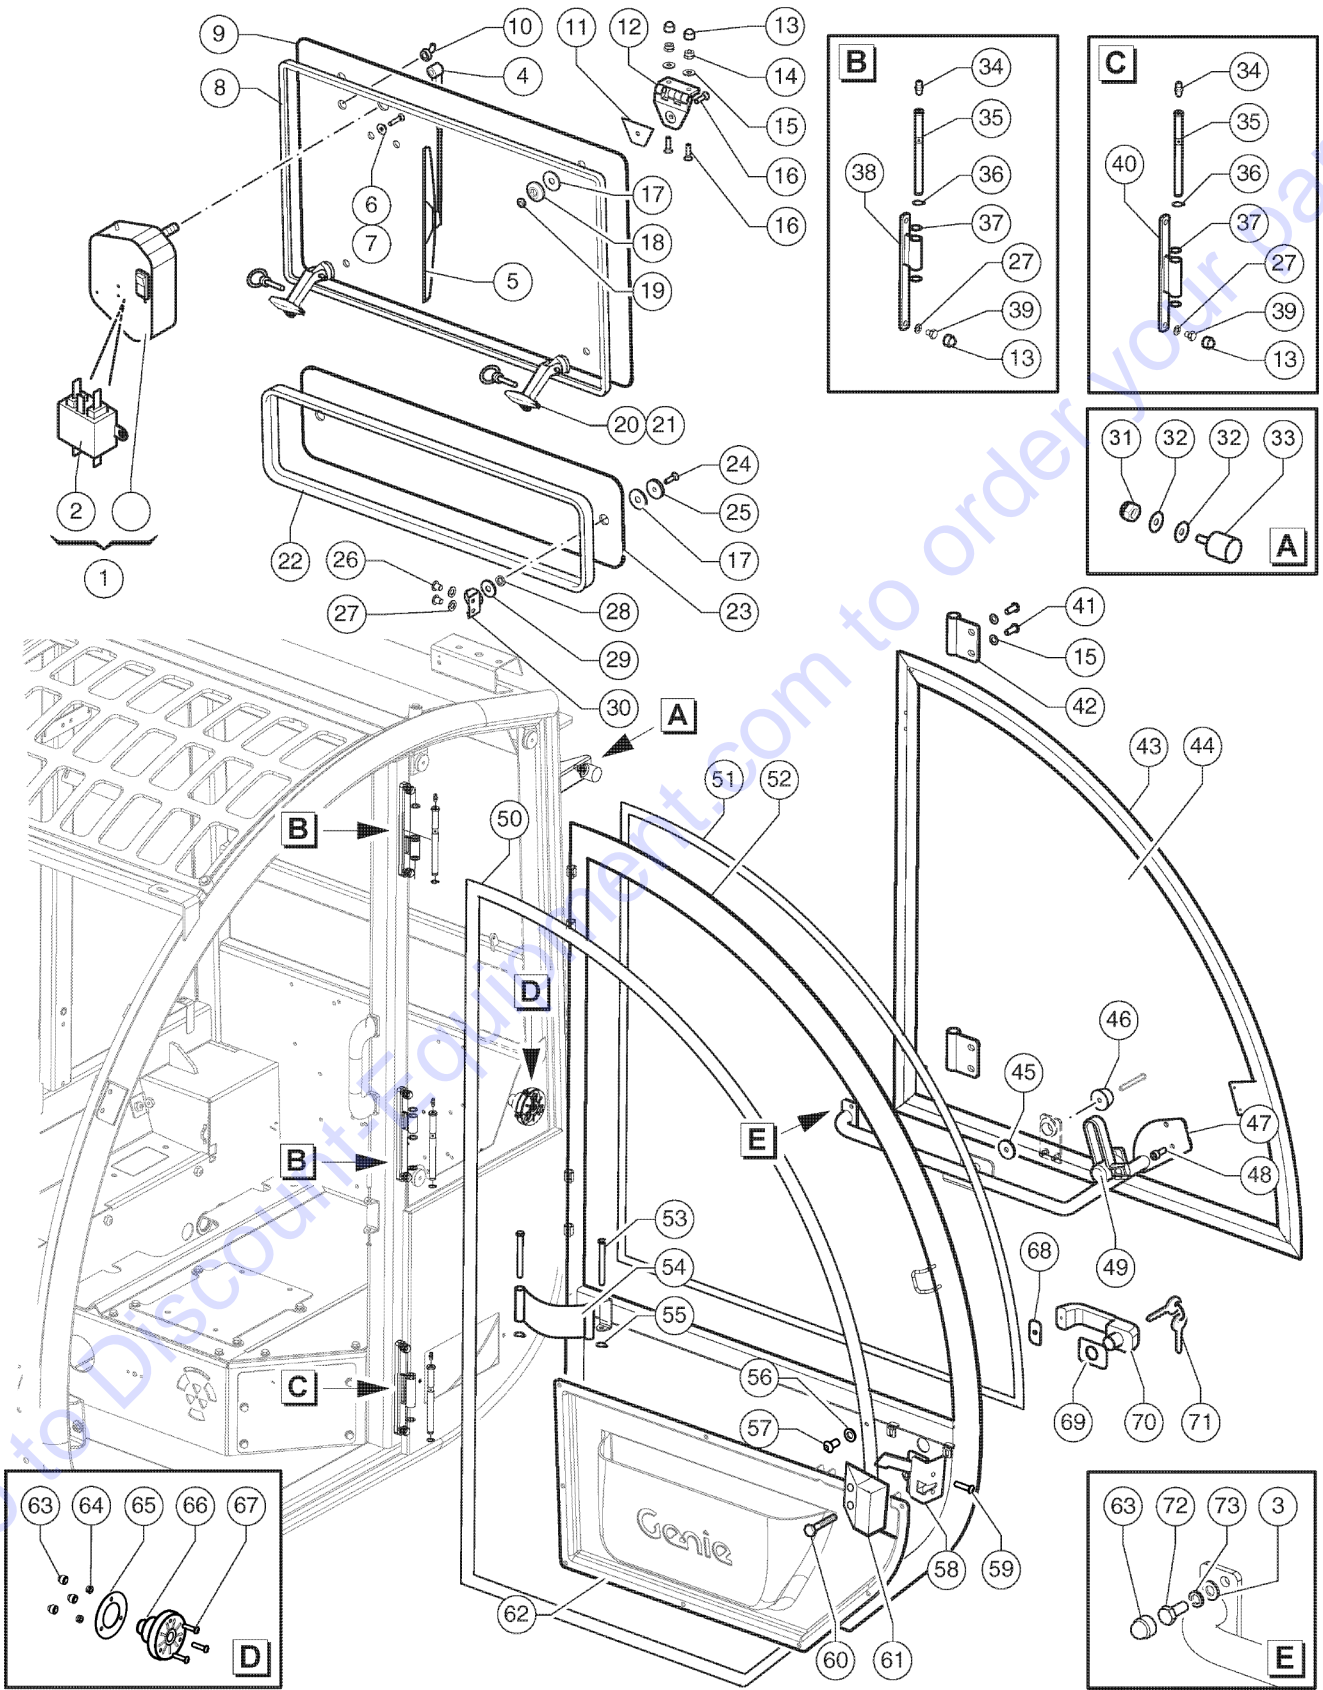

Item	Part No.	Description	Qty.
29	07.0740.0419GT	GASKET	2
30	07.0740.0453GT	Bracket	2
31	01.0023.0054GT	NUT,M8 UNI 7473 6S ZN	1
32	01.0031.0299GT	FLAT WASHER D8 UNI 6593 ZN	2
33	07.0740.0015GT	BUMP STOP,RUBBER	1
34	07.0740.0488GT	Greaser	3
35	07.0740.0489GT	Locking Pin	3
36	07.0740.0454GT	Keeper Ring D11	3
37	07.0740.0487GT	Washer D12	6
38	07.0740.0420GT	Hinge	2
39	07.0740.0424GT	Screw TE M8X10	6
40	07.0740.0421GT	Hinge	1
41	07.0740.0467GT	Screw TBEI M8X20	4
42	07.0740.0455GT	Hinge	2
43	07.0740.0277GT	UPPER DOOR, COMPLETE	1
44	07.0740.0279GT	Glass	1
45	07.0740.0494GT	Spacer	1
46	07.0740.0030GT	LOCK,DOOR	1
47	07.0740.0272GT	HANDLE	1
48	07.0740.0447GT	Screw TCEI M6X16 8.8 ZN	2
49	07.0740.0029GT	HANDLE	1
50	07.0740.0058GT	DOOR SEAL	1
51	07.0740.0052GT	ADHESIVE GASKET	1
52	51.1100.0044GT	Door Frame	1
53	07.0740.0491GT	PIN,DOOR FRAME BELT	2
54	07.0740.0490GT	Belt	1
55	07.0740.0492GT	LOCK RING	2
56	07.0740.0497GT	Plain Washer D6 UNI 6592	10