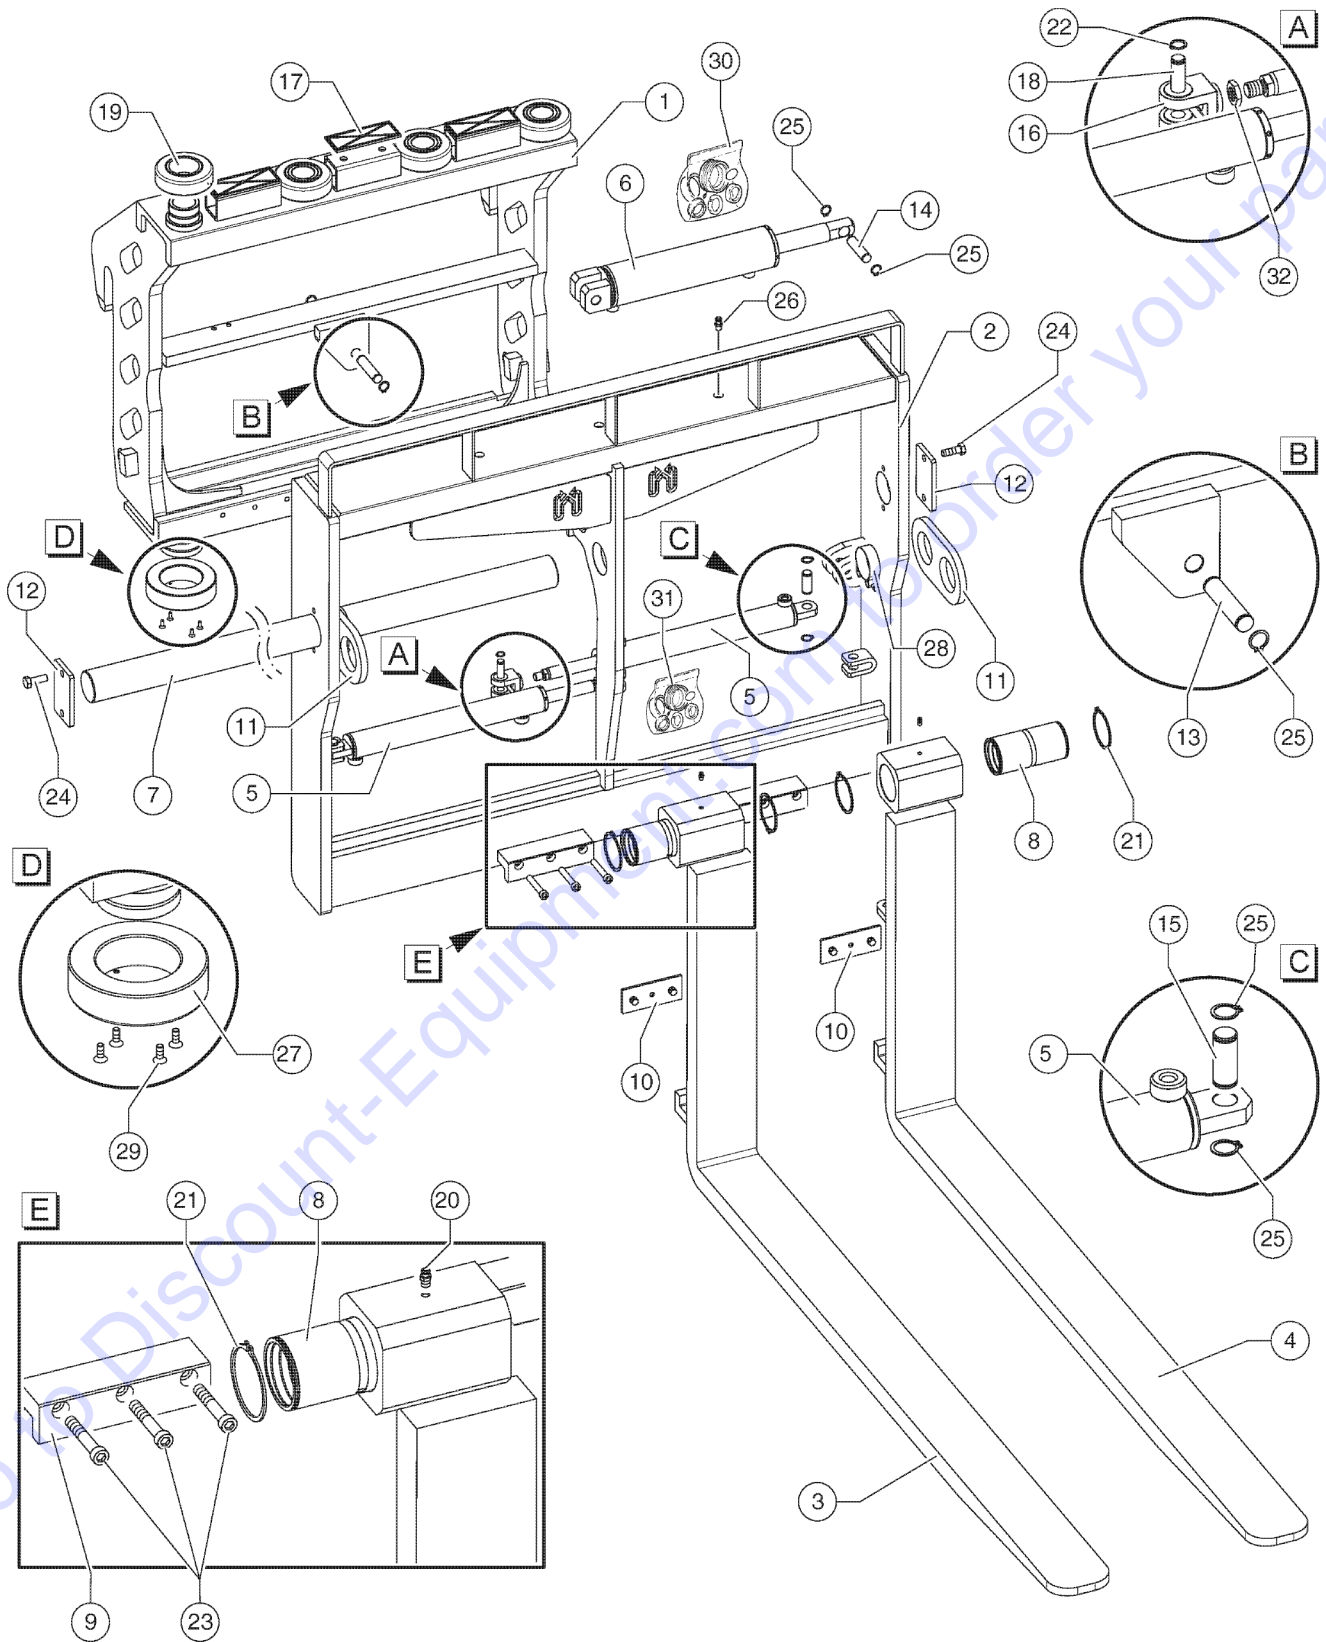

511.1 610005 Fork Frame

<i>Item</i>	<i>Part No.</i>	<i>Description</i>	<i>Qty.</i>
29	07.0735.0236GT	Screw	12
30	07.0735.0237GT	Seal Kit	1
31	07.0735.0238GT	Seal Kit	1
32	07.0735.0241GT	Nut	2

Go to Discount-Equipment.com to order your parts