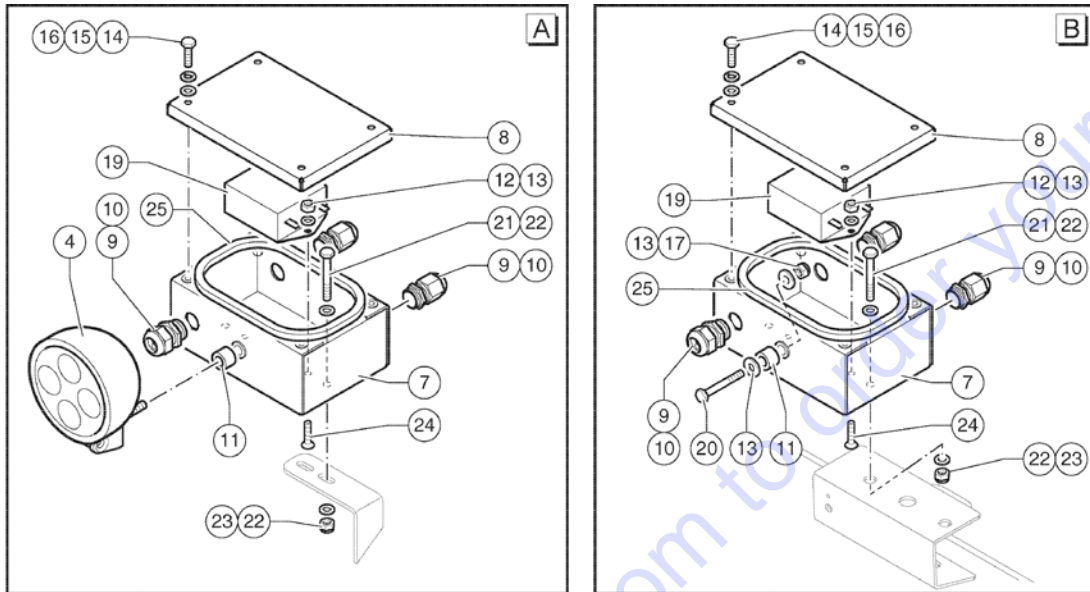

Go to Discount-Equipment.com to order your parts

703.1 610033 Electric Installation - Work Lights - Part 1

Item	Part No.	Description	Qty.
1	01.0001.0505GT	SCREW M12X25 UNI 5739 8.8 ZN	2
2	01.4032.0005GT	SPRING WASHER D12 ZN	2
3	01.0031.0057GT	WASHER, FLAT, D12, UNI 6592, ZN	2
4	56.0017.0106GT	Work Light	4
5	55.0602.1110GT	Wiring	1
6	51.0811.4862GT	Cable Guide Bracket	1
7	51.0903.5293GT	Filter Box	2
8	51.0903.5294GT	Box Cover	2
9	56.0007.0025GT	Cable Gland	6
10	56.0007.0026GT	Ring Nut	6
11	54.0100.0156GT	Bushing	2
12	01.0023.0051GT	NUT,STOP,M4 UNI 7473 6S ZN	4
13	01.4031.0007GT	WASHER,FLAT, D4 UNI 6592, ZN	6
14	01.0001.1538GT	SCREW M5X16 UNI5737 8.8 ZN	8
15	01.4032.0001GT	WASHER,SPRING,D5 ZN	8
16	01.0031.0053GT	FLAT WASHER D5 UNI 6592 ZN	8
17	01.0023.0054GT	NUT,M8 UNI 7473 6S ZN	1
18	55.0602.1124GT	Wiring	1
19	56.0016.0201GT	Filter FIN 50.005.F	2
20	01.0001.0011GT	Screw TE M 8X25 UNI 5739 8.8	1
21	01.0001.1458GT	SCREW M6X35 UNI 5739 8.8 ZN	2
22	01.0031.0298GT	FLAT WASHER D6 UNI 6593 ZN	4
23	01.0023.0053GT	STOP NUT M6 UNI 7473 6S ZN	2
24	01.4006.0002GT	SCREW M4X15 UNI 5933 10.9 ZN	4
25	09.0803.0889GT	Box Seal	2