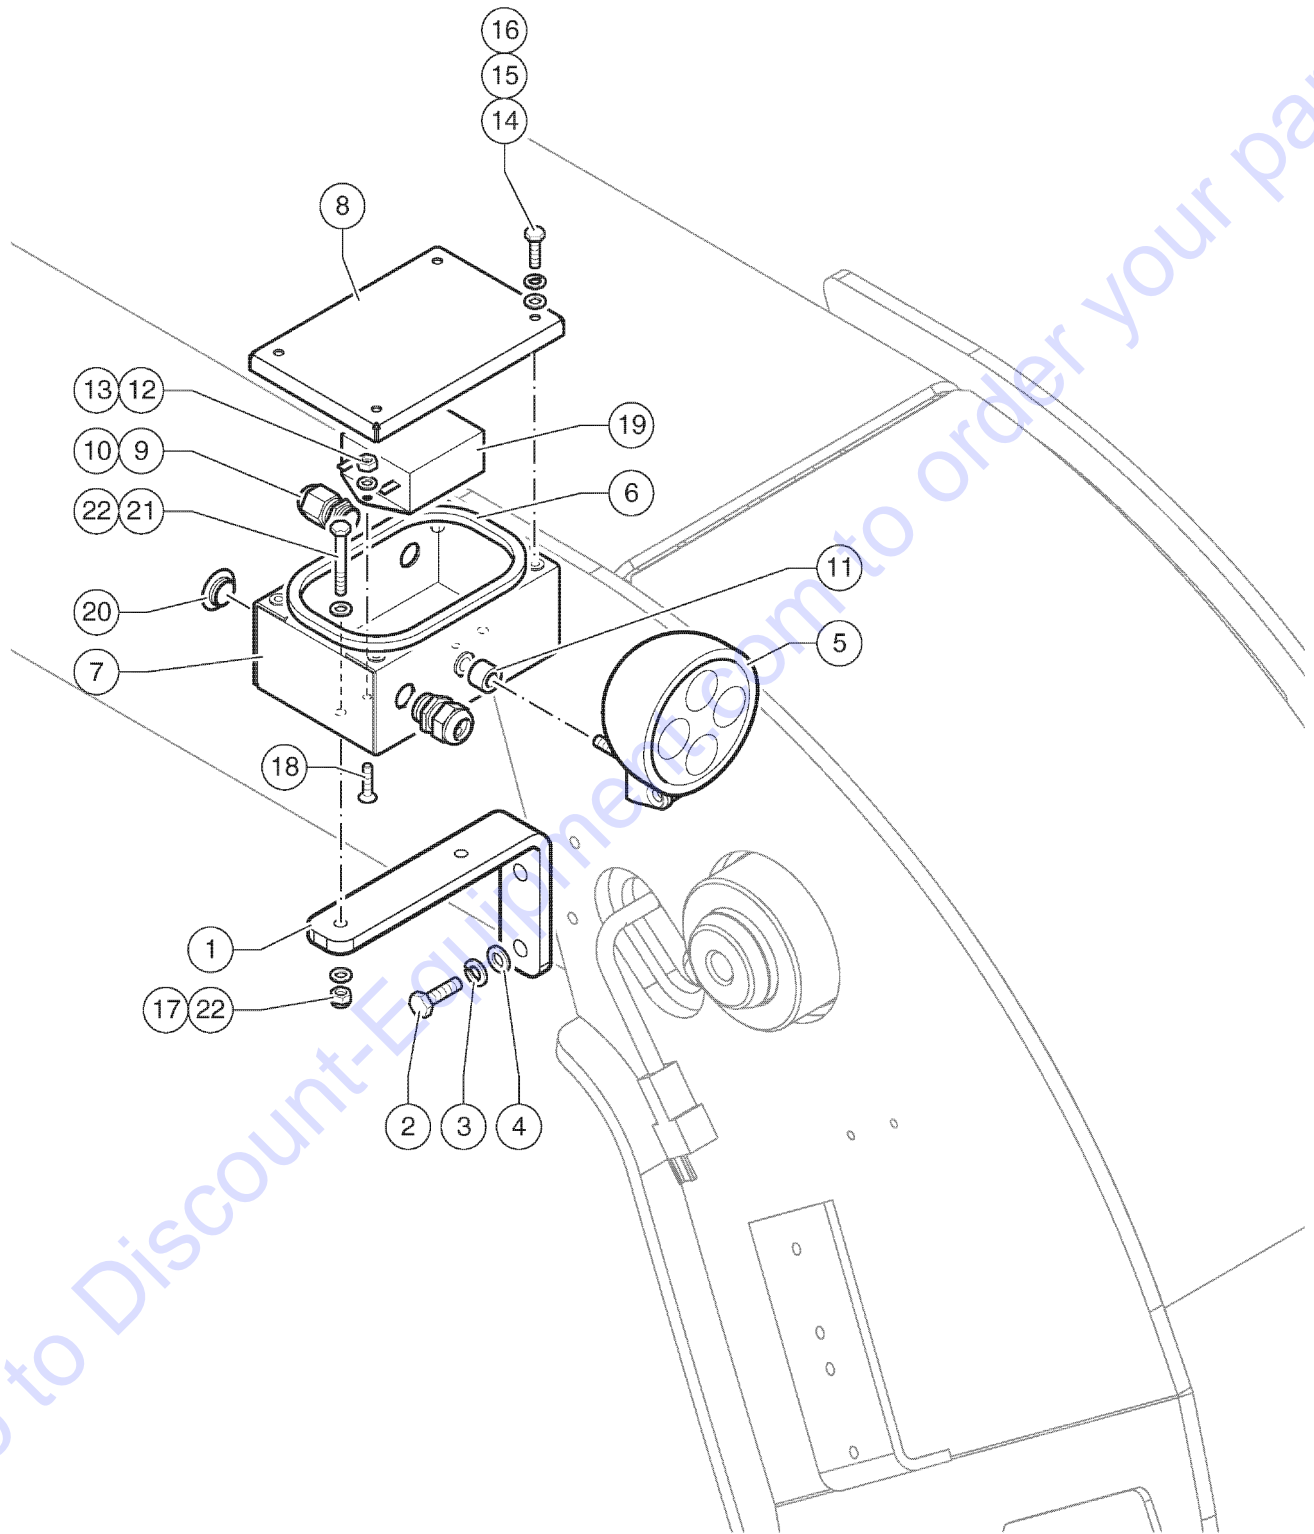

Go to Discount-Equipment.com to order your parts

703.1 610033 Electric Installation - Work Lights - Part 1

Item	Part No.	Description	Qty.
1	01.0001.0505GT	SCREW M12X25 UNI 5739 8.8 ZN	2
2	01.4032.0005GT	SPRING WASHER D12 ZN	2
3	01.0031.0057GT	WASHER, FLAT, D12, UNI 6592, ZN	2
4	56.0017.0106GT	Work Light	4
5	55.0602.1110GT	Wiring	1
6	51.0811.4862GT	Cable Guide Bracket	1
7	51.0903.5293GT	Filter Box	2
8	51.0903.5294GT	Box Cover	2
9	56.0007.0025GT	Cable Gland	6
10	56.0007.0026GT	Ring Nut	6
11	54.0100.0156GT	Bushing	2
12	01.0023.0051GT	NUT,STOP,M4 UNI 7473 6S ZN	4
13	01.4031.0007GT	WASHER,FLAT, D4 UNI 6592, ZN	6
14	01.0001.1538GT	SCREW M5X16 UNI5737 8.8 ZN	8
15	01.4032.0001GT	WASHER,SPRING,D5 ZN	8
16	01.0031.0053GT	FLAT WASHER D5 UNI 6592 ZN	8
17	01.0023.0054GT	NUT,M8 UNI 7473 6S ZN	1
18	55.0602.1124GT	Wiring	1
19	56.0016.0201GT	Filter FIN 50.005.F	2
20	01.0001.0011GT	Screw TE M 8X25 UNI 5739 8.8	1
21	01.0001.1458GT	SCREW M6X35 UNI 5739 8.8 ZN	2
22	01.0031.0298GT	FLAT WASHER D6 UNI 6593 ZN	4
23	01.0023.0053GT	STOP NUT M6 UNI 7473 6S ZN	2
24	01.4006.0002GT	SCREW M4X15 UNI 5933 10.9 ZN	4
25	09.0803.0889GT	Box Seal	2