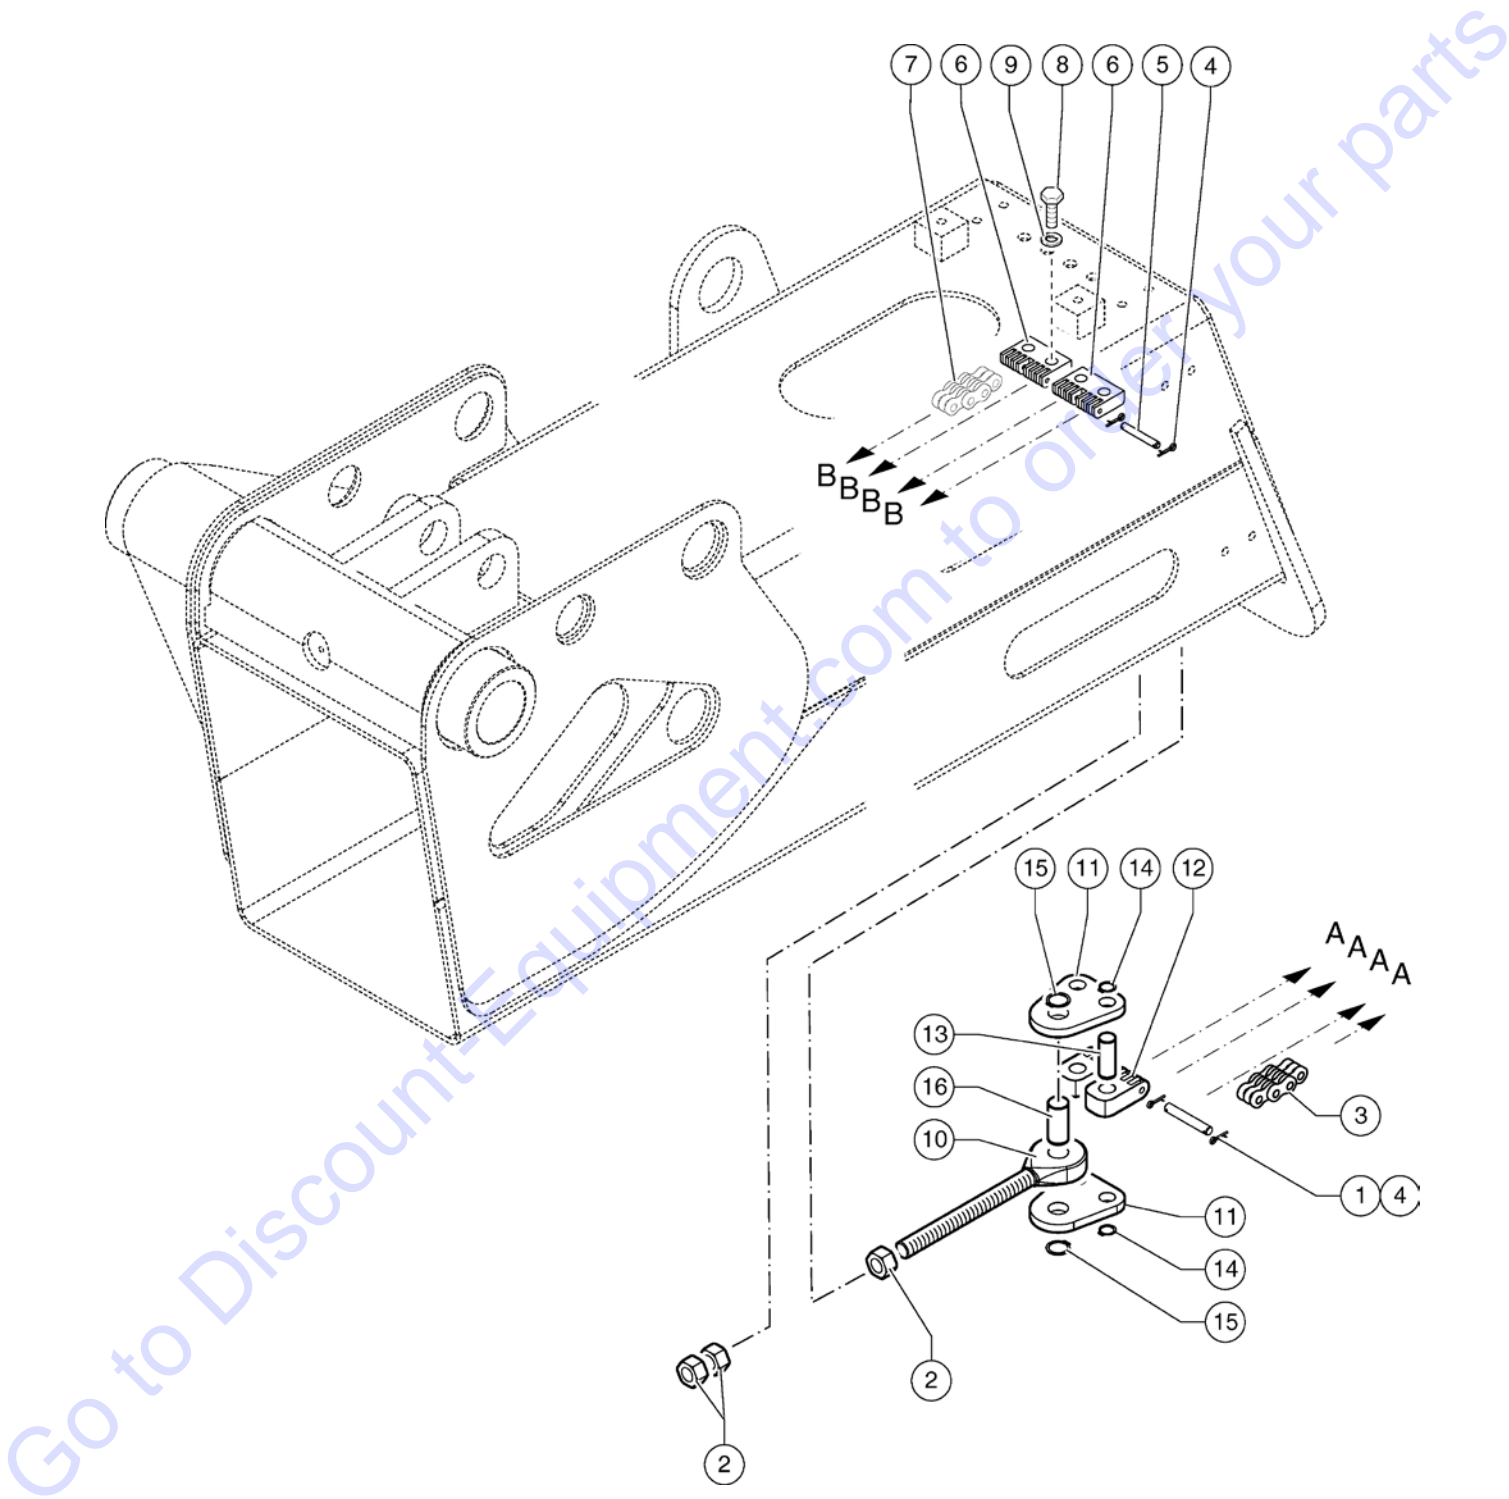

Go to Discount-Equipment.com to order your parts

503.1 609997 Chain Unit 1st Boom Section

Item	Part No.	Description	Qty.
1	54.0002.0086GT	PIN	4
2	01.0019.0186GT	Nut M22 UNI 5588 8G ZN	6
3	09.0803.0847GT	Fleyer Chain 1" - 6X6 - 207 Steps	2
4	09.0803.0257GT	COTTER PIN D2X25 UNI 1336 ZN	16
5	54.0200.0087GT	Chain Pin	4
6	54.0300.0054GT	Chain Terminal	2
7	09.0803.0878GT	Fleyer Chain	2
8	01.4001.0069GT	SCREW M16X40 UNI 5737 10.9 ZN	4
9	01.0031.0099GT	FLAT WASHER D16 UNI 5714 ZN	4
10	54.0300.0041GT	Stretch Chain Terminal	2
11	54.0300.0051GT	Chain, Pivot Plate	4
12	54.0300.0050GT	CHAIN TERMINAL	4
13	54.0000.0253GT	PIN	4
14	02.4126.0004GT	SEEGER	8
15	02.4126.0003GT	Snap Ring	4
16	54.0000.0254GT	Pin	2