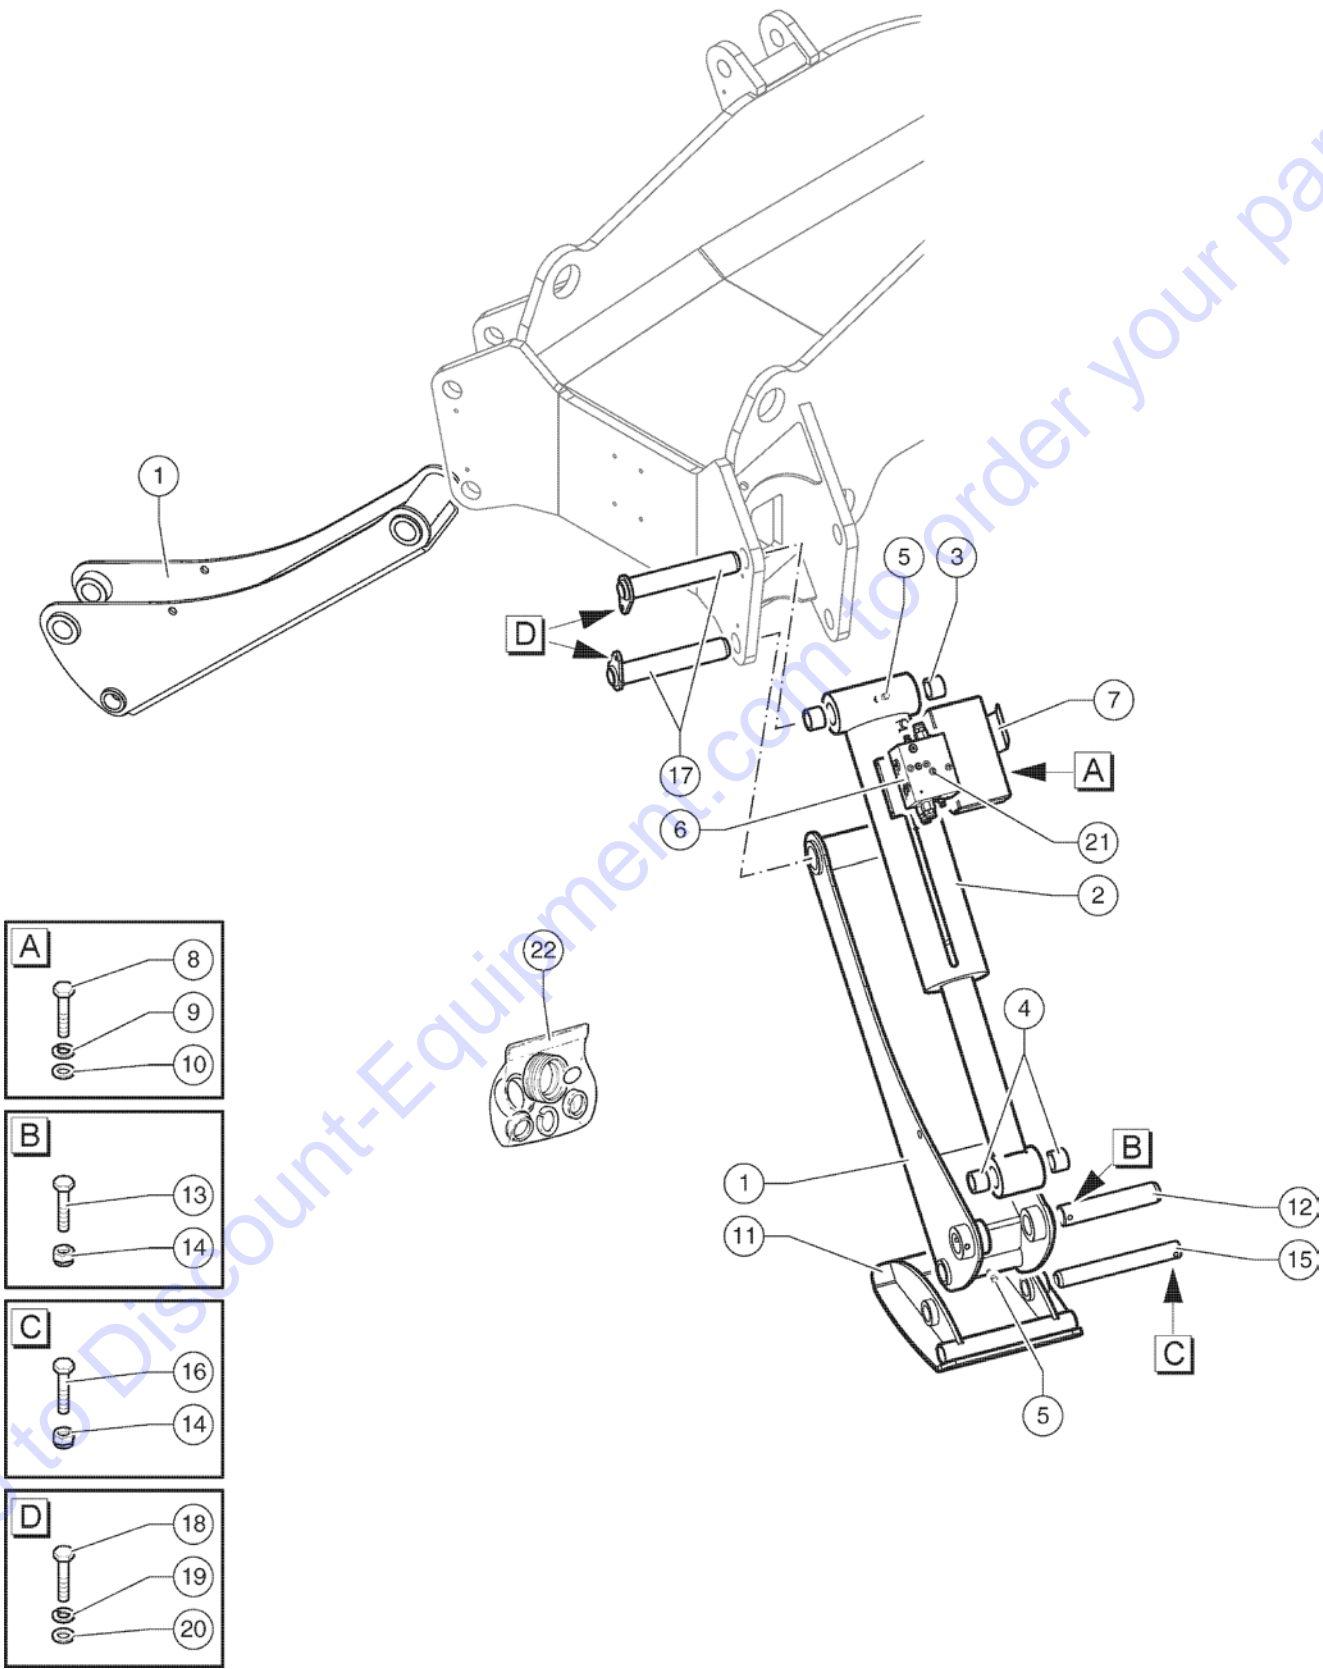

203.1 609955 Right Chassis

<i>Item</i>	<i>Part No.</i>	<i>Description</i>	<i>Qty.</i>
57	51.0903.5288GT	Cover	1
58	07.0740.0522GT	Pin	1

Go to Discount-Equipment.com to order your parts

204.1 609956 Stabilizers