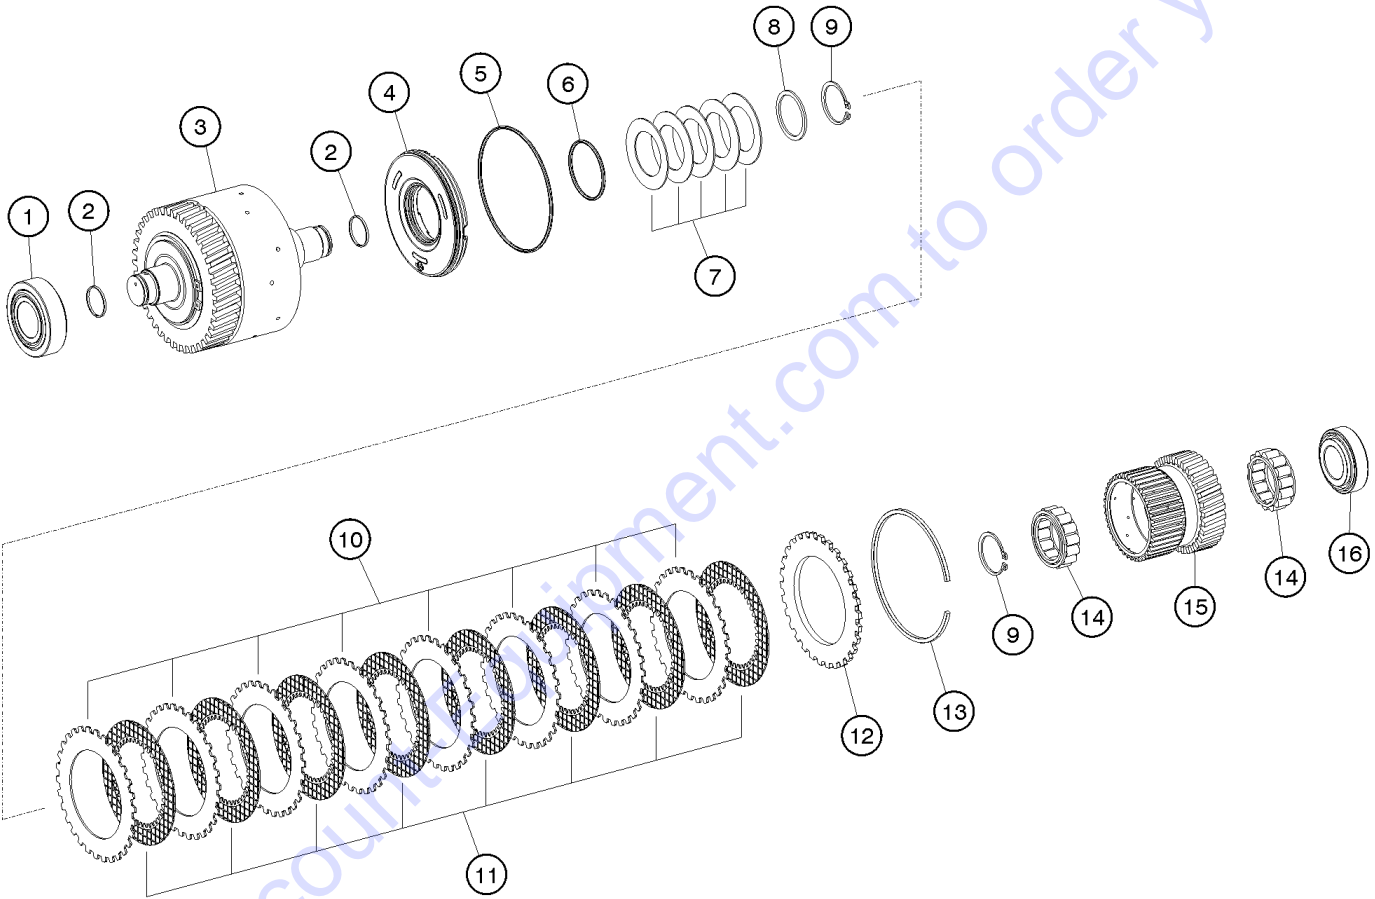

310.1 ZF Fourth Gear Assembly

Go to DiscountEquipment.com to order your parts

Item	Part No.	Description	Qty.
1	1252463GT	ROLLER BEARING.....	1
2	1252354GT	RECTANGULAR RING.....	2
3	1252420GT	COUPLING.....	1
4	1252464GT	PISTON.....	1
5	1252272GT	O-RING.....	1
6	1252273GT	O-RING.....	1
7	1252365GT	CUP SPRING.....	5
8	1252325GT	SHIM.....	1
9	1252237GT	CIRCLIP.....	1
10	1252231GT	OUTER CLUTCH DISC.....	8
11	1252226GT	INNER CLUTCH DISC.....	8
12	1252234GT	END SHIM.....	1
13	1252327GT	SNAP RING	
--	1252328GT	SNAP RING	
--	1252329GT	SNAP RING	
--	1252330GT	SNAP RING	
--	1252331GT	SNAP RING	
--	1252332GT	SNAP RING	
--	1252333GT	SNAP RING	
--	1252334GT	SNAP RING	
--	1252335GT	SNAP RING	
14	1252414GT	SELF-ALIGNING BEARING.....	1
--	1252415GT	SELF ALIGNING BEARING.....	1
15	1252460GT	DISC CARRIER.....	1
16	1252462GT	TAPER ROLLER BEARING.....	1

Go to Discount-Equipment.com to order your parts