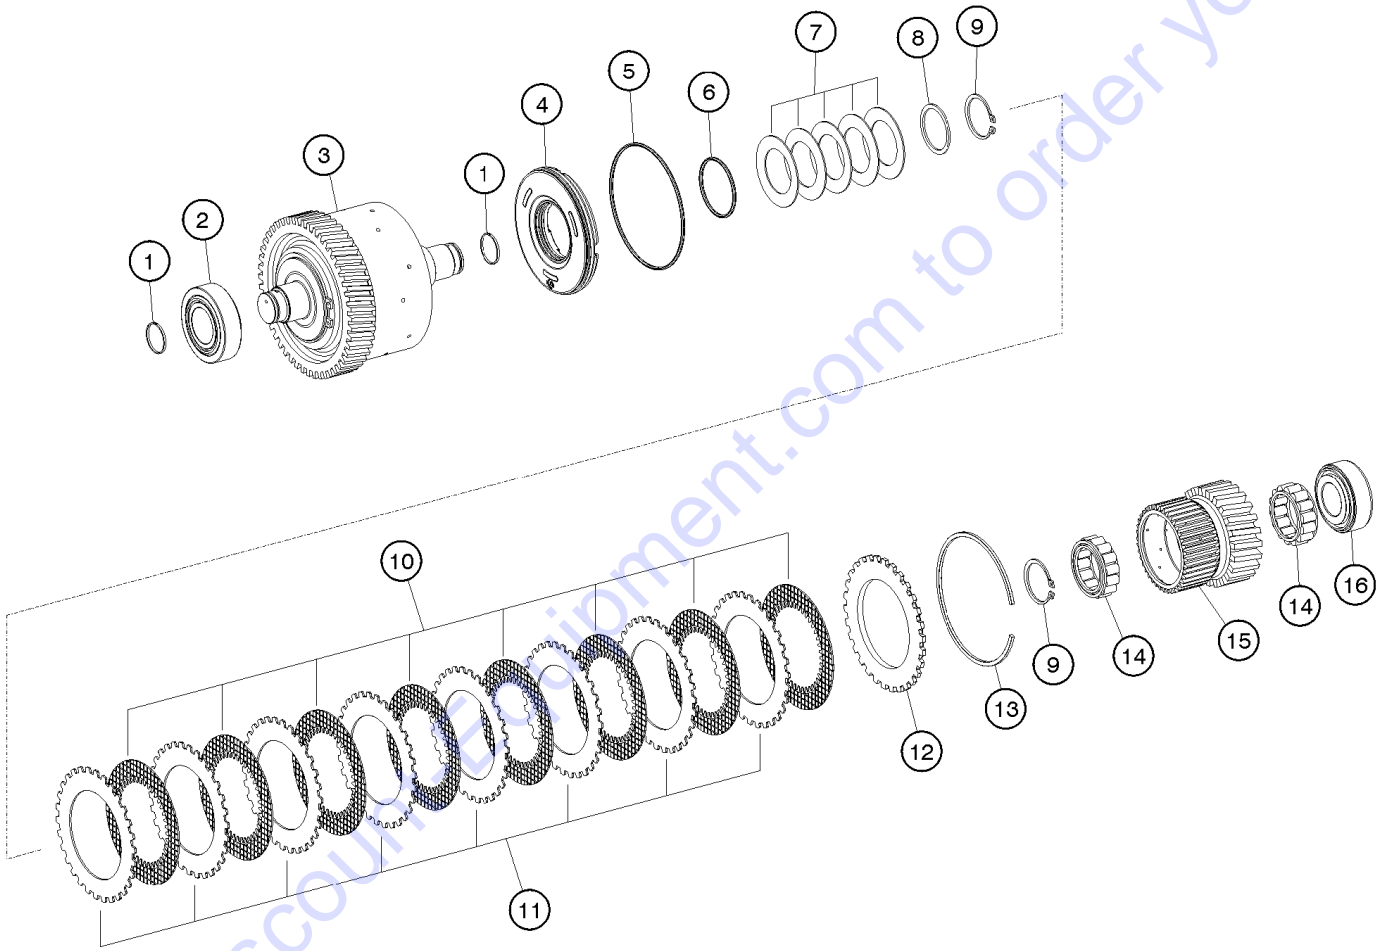

308.1 ZF Second Gear Assembly

Item	Part No.	Description	Qty.
1	1252410GT	ROLLER BEARING.....	1
1	1252354GT	RECTANGULAR RING.....	1
3	1252417GT	COUPLING.....	1
4	1252464GT	PISTON.....	1
5	1252272GT	O-RING.....	1
6	1252273GT	O-RING.....	1
7	1252365GT	CUP SPRING.....	5
8	1252325GT	SHIM.....	1
9	1252237GT	CIRCLIP.....	1
10	1252231GT	OUTER CLUTCH DISC.....	12
11	1252226GT	INNER CLUTCH DISC.....	12
12	1252234GT	END SHIM.....	1
13	1252327GT	SNAP RING	
--	1252328GT	SNAP RING	
--	1252329GT	SNAP RING	
--	1252330GT	SNAP RING	
--	1252331GT	SNAP RING	
--	1252332GT	SNAP RING	
--	1252333GT	SNAP RING	
--	1252334GT	SNAP RING	
--	1252335GT	SNAP RING	
14	1252414GT	SELF-ALIGNING BEARING.....	1
--	1252416GT	CLUTCH.....	1
15	1252457GT	DISC CARRIER.....	1
16	1252370GT	TAPERED ROLLER BEARING.....	1

Go to Discount-Equipment.com to order your parts