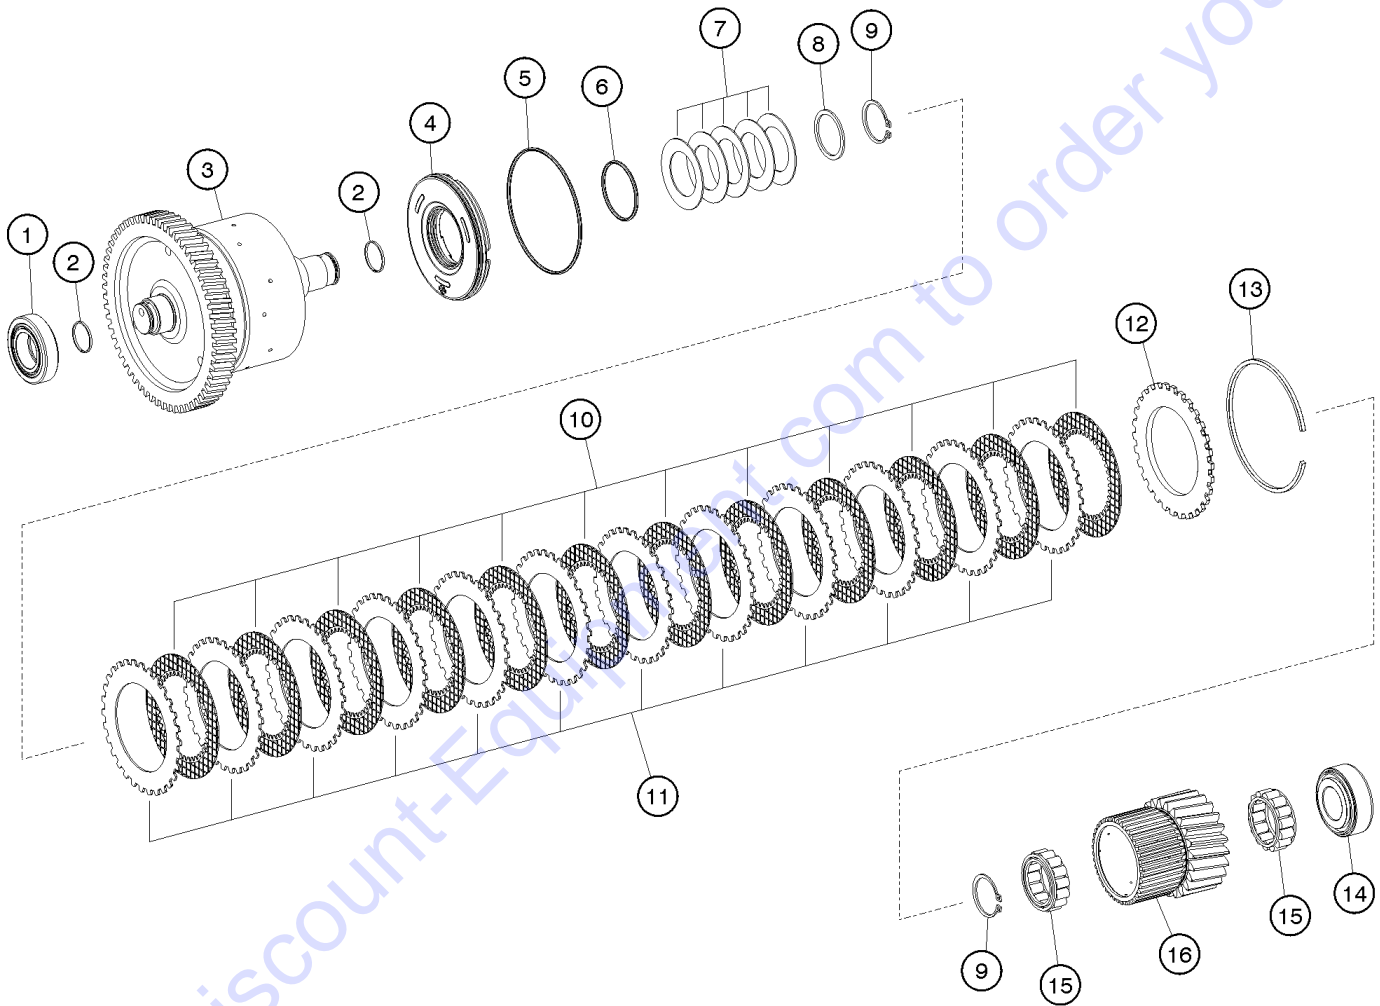

307.1 ZF First Gear Assembly

Item	Part No.	Description	Qty.
1	1252410GT	ROLLER BEARING.....	1
2	1252354GT	RECTANGULAR RING.....	1
3	1252416GT	CLUTCH.....	1
4	1252464GT	PISTON.....	1
5	1252272GT	O-RING.....	1
6	1252273GT	O-RING.....	1
7	1252365GT	CUP SPRING.....	5
8	1252325GT	SHIM.....	1
9	1252237GT	CIRCLIP.....	1
10	1252231GT	OUTER CLUTCH DISC.....	12
11	1252226GT	INNER CLUTCH DISC.....	12
12	1252234GT	END SHIM.....	1
13	1252327GT	SNAP RING	
--	1252328GT	SNAP RING	
--	1252329GT	SNAP RING	
--	1252330GT	SNAP RING	
--	1252331GT	SNAP RING	
--	1252332GT	SNAP RING	
--	1252333GT	SNAP RING	
--	1252334GT	SNAP RING	
--	1252335GT	SNAP RING	
14	1252414GT	SELF-ALIGNING BEARING.....	1
--	1252416GT	CLUTCH.....	1
15	1252457GT	DISC CARRIER.....	1
16	1252370GT	TAPERED ROLLER BEARING.....	1

Go to Discount-Equipment.com to order your parts