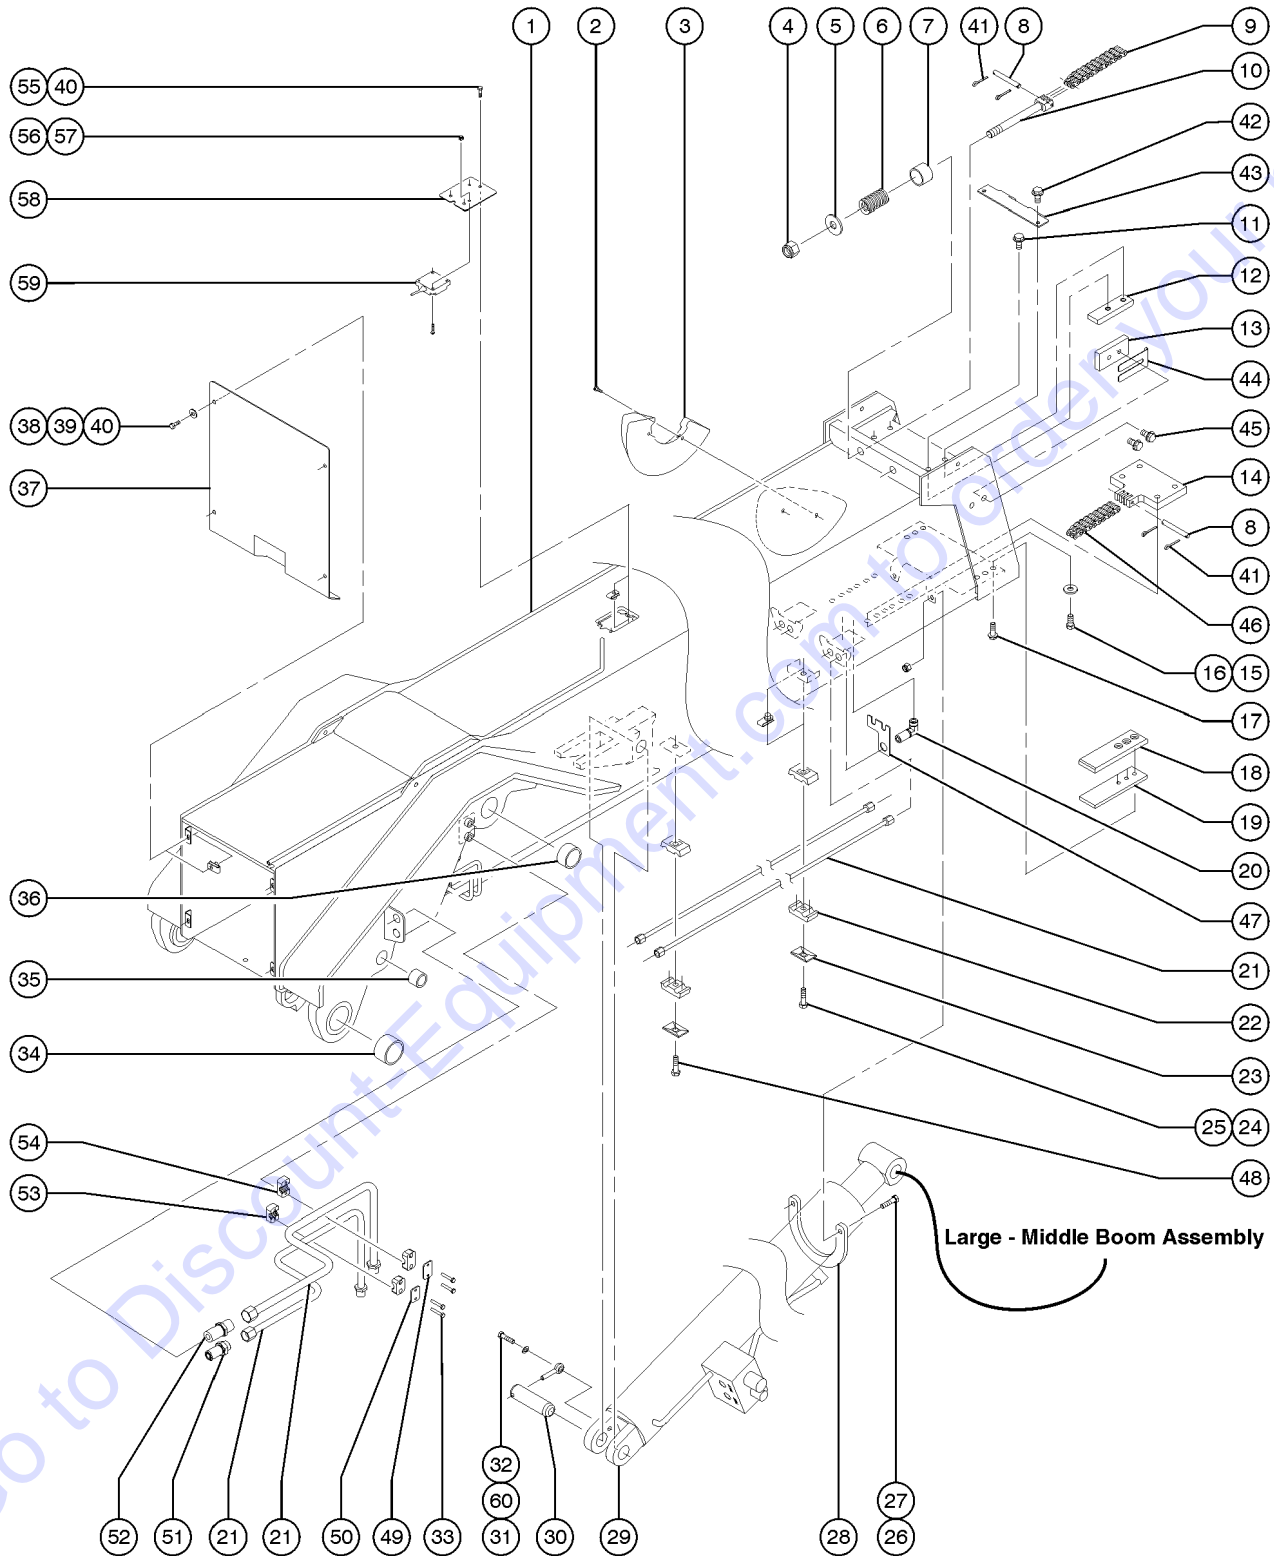

704.1 Large Boom Assembly

704.1 Large Boom Assembly

Item	Part No.	Description	Qty.	Item	Part No.	Description	Qty.
1	141018GT	WELDMENT,#1 BOOM, 1056.....	1	39	6638GT	WASHER,FLAT,USS,1/4"Y.....	4
2	44290GT	SCREW,FILLISTER PHIL,10-24X.38....	2	40	56912GT	SPRING CLIP,1/4-20,.025-.15X.54,ZAG.....	7
3	123545GT	ANGLE INDICATOR,GTH.....	1	41	6-6243-06GT	COTTERPIN,3/32X3/4LG.....	6
4	123231GT	NUT,NYLOCK,1-14.....	2	42	117489GT	BOLT,FLANGE,1/2-13X1.25,LKTITE.....	2
5	117774GT	WASHER,FLAT,1.06X2.75X.25.....	2	43	141046GT	FORMING,EXTEND CHAIN GUIDE.....	1
6	123169GT	SPRING, COMPRESSION.....	2	44	81851GT	SHIM,PAD 2.0 X 4.0 X .06 THK.....	4
7	1626-175GT	TUBE,RD,STL 2.5X.180X1.75LG.....	2	45	T106382GT	FLGHCS,3/8-16X1.25.GR5,ZN,LOC.....	8
8	141045GT	PIN,CHAIN ANCHOR,.375X2.96.....	3	46	141029GT	CHAIN,BL866 RETRACT,GTH-1056.....	1
9	141028GT	CHAIN,BL866 EXTEND,GTH-1056.....	2	47	130826GT	PLATE,HOSE GUIDE.....	2
10	130931GT	CHAIN ANCHOR,THREADED,BL866.....	2	48	13000GT	SCREW,HHC,5/16-18 X 1.25..... <i>(flat plate with holes for two fasteners; for single-line installation)</i>	6
11	T106383GT	FLGHCS,1/2-13X1,GR5,ZN,LOC.....	2	49	117315GT	CLAMP CVR PLATE,SINGLE,GRP 3.....	1
12	108869GT	WEARPAD,2X7X.75,LD.....	2	50	117312GT	CLAMP CVR PLATE,SINGLE,GRP 2.....	1
13	141027GT	ASSY,WEAR PAD,FRT 0.7" THK.....	4	51	117255GT	CONN,BULKHEAD,520601-10.....	1
14	130938GT	CHAIN ANCHOR,BOLT ON.....	1	52	48968GT	CONN,BULKHEAD,520601-12.....	1
15	123548GT	SCREW,HHC,3/4-16X1.5,GR8.....	4	53	117310GT	CLAMP HALF SET,SINGLE,5/8" TUBE.....	2
16	141090GT	WASHER,3/4 NORDLOCK SECURE.....	4	54	117313GT	CLAMP HALF SET,SINGLE,3/4" TUBE.....	2
17	T106384GT	FLGHCS,1/2-13X1.75,GR5,ZN,LOC.....	6	55	6-5204-10GT	SCREW,1/4-20 X 1.25,GR8.....	3
18	108868GT	WEARPAD,10X3X.75HD.....	2	56	6178GT	NUT,NYLOCK,10-32.....	2
19	117676GT	SPACER,10X3X.50.....	2	57	6147GT	SCREW,RHM,10-32 X 1.....	2
20	75042GT	ELBOW,BULKHEAD UNION 520701-8....	4	58	123678GT	PLATE,EXT LS COVER.....	1
21		Ref. Hose Assembly <i>(refer to 807.1)</i>		59	123783GT	PROXIMITY SWITCH,40MM RANGE.....	1
22	123175GT	CLAMP HALF SET,TWIN,1/2" TUBE.....	20	--	123588GT	HARNESS,BOOM EXT SW,1056	
23	123176GT	PLATE, TOP.....	10	--	60424GT	CONN,PLUG 2 WAY,14-18GA	
24	14723GT	SCREW,HHC,5/16-18 X 1.75.....	4	--	60425GT	LOCK, PLUG 2WAY, 14-18GA	
25	7-173-05GT	THREADED SPRING CLIP, 5/16..... <i>(dome-shaped plate with hole for one fastener, for two-line installation)</i>	4	--	64325GT	TERM,NI SOC,16-18GA SOLID	
26	94747GT	SCREW,HHC,1/2-13 X 1.75 GRD 8.....	2	60	6021GT	WASHER,LOCK,.375	
27	117493GT	NUT,NYLOCK,1/2-13,GR8.....	2				
28	117135GT	PLATE,CYLINDER SUPPORT.....	1				
29	1253244GT	CYLINDER,BOOM,1056.....	1				
--	123896GT	VALVE,CBEA-LHN@3200:PSI					
--	1258121GT	SEAL KIT,CYLINDER.....	1				
--	1268928GT	VALVE,EXTEND C'BALANCE					
30	108855GT	PIN,1.50DIA X 5.25LG,1HOLE.....	1				
31	6-5206-16GT	SCREW,HHC,3/8-16X2.0,GR8.....	1				
32	1255452GT	ROD END,.375 X 2.25,ZAG.....	1				
33	6145GT	SCREW,HHC,1/4-20 X 1.5.....	4				
34	108862GT	BEARING,3.00ID X 3.50OD X 2.00LG.....	2				
35	117304GT	BEARING,1.5"ID X 2"OD X 1.5"LG.....	2				
36	108864GT	BEARING,2.50ID X 3.00 ODX 1.50LG.....	2				
37	123657GT	WELDMENT,BOOM COVER.....	1				
38	6090GT	SCREW,HHC,1/4-20 X .75.....	7