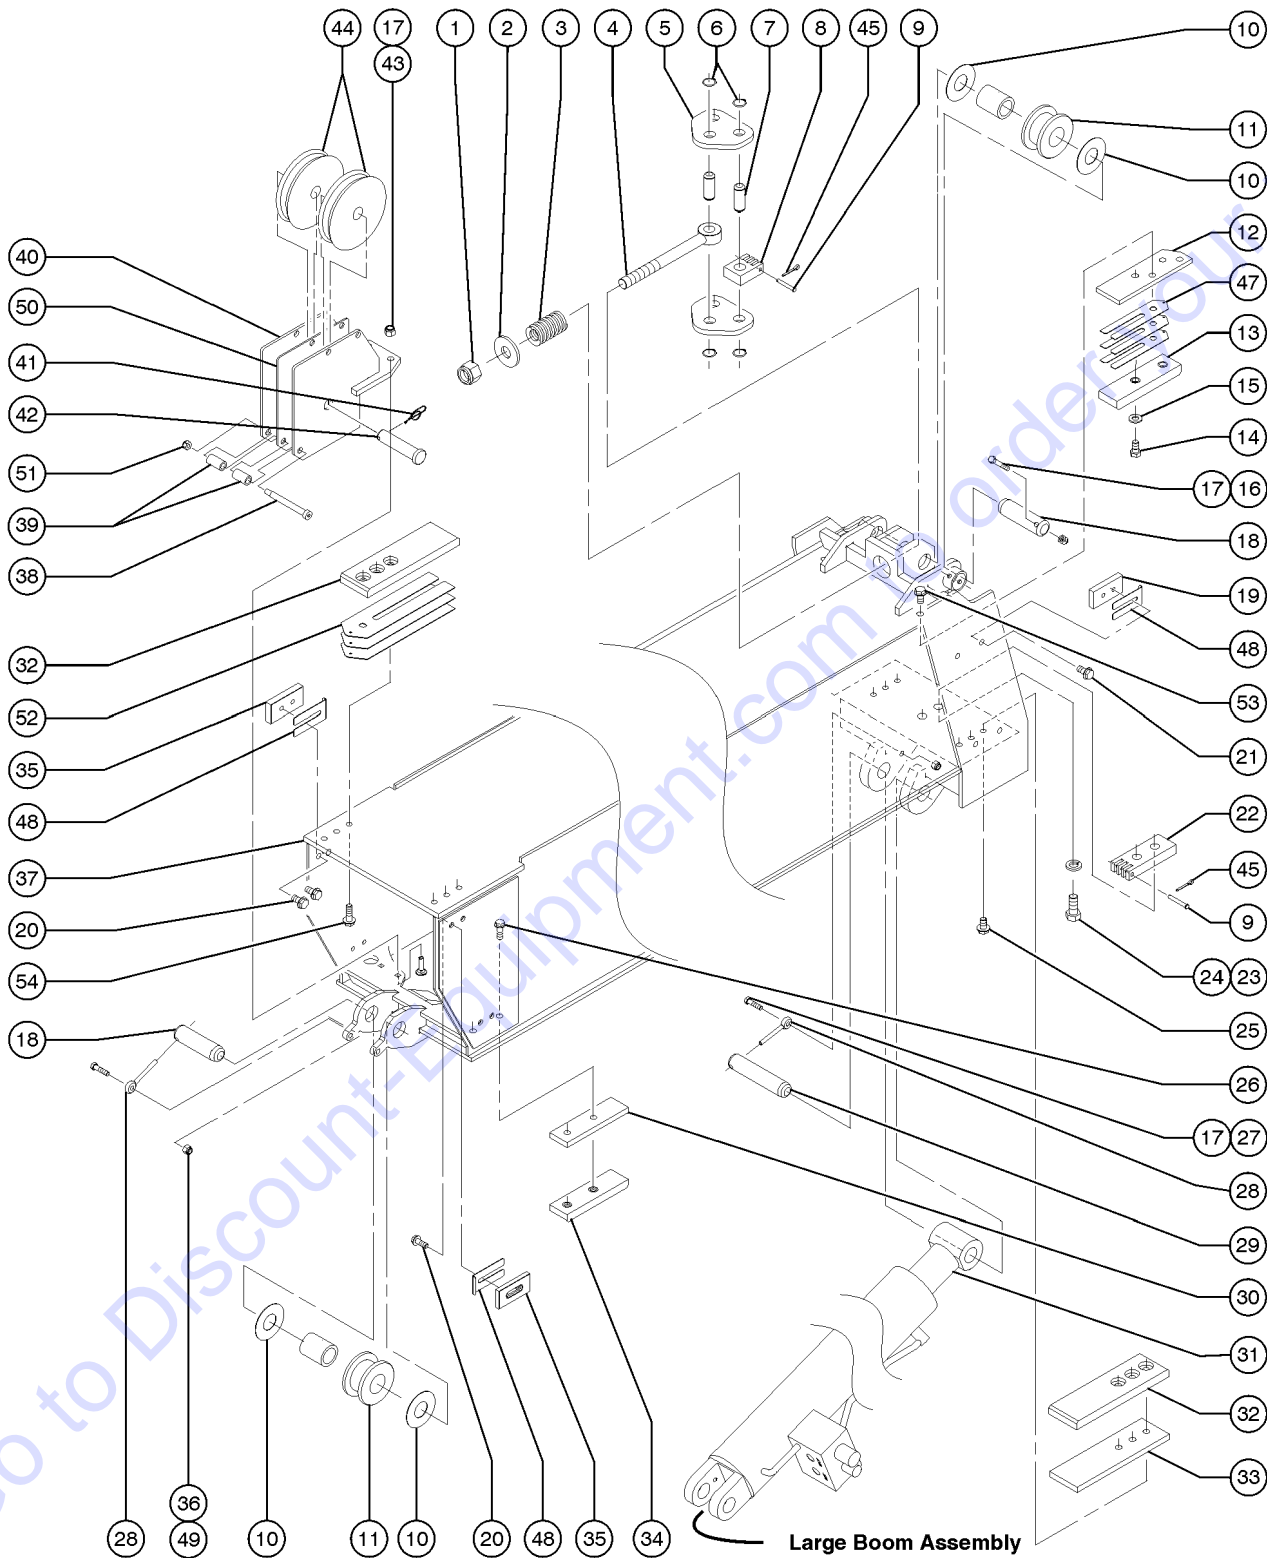

703.1 Large Middle Boom Assembly

703.1 Large Middle Boom Assembly

Item	Part No.	Description	Qty.	Item	Part No.	Description	Qty.
1	5-2137GT	NUT,NYLOCK,1-14.....	1	39	130821GT	SPACER,HOSE ROLLER.....	12
2	6-6215-16GT	WASHER,FLAT,SAE,1",YZ GR8.....	1	40	130820GT	WELDMENT,HOSE ROLLER.....	2
3	123169GT	SPRING, COMPRESSION.....	2	41	96423GT	RUE RING,3/4 PIN.....	2
4	117693GT	ROD END,CHAIN TENSIONER,1056.....	1	42	96907GT	PIN,CLEVIS,0.75 X 3.25".....	2
5	123185GT	PLATE,CHAIN PIVOT.....	2	43	105092GT	BOLT,CARRIAGE,3/8-16X1.25,GR5.....	4
6	44662GT	SNAP RING,EXTERNAL,1.00 DIA.....	6	44	130827GT	SHEAVE,SINGLE HOSE.....	4
7	123184GT	PIN,2 RING GROOVE.....	3	45	6-6243-06GT	COTTERPIN,3/32X3/4LG.....	6
8	123186GT	ANCHOR,EXTEND CHAIN.....	2	47	5-2134GT	SHIM,2X7X.06.....	6
9	130386GT	PIN,CHAIN ANCHOR,.313X2.625.....	3	48	81851GT	SHIM,PAD 2.0 X 4.0 X .06 THK.....	8
10	36603GT	WASHER,FLAT,1.56 X 3.5 X .061.....	6	49	7713GT	NUT, LP NYLOCK, 3/8-16.....	1
11	141311GT	CHAIN SHEAVE ASSY,866,POLYLUBE.....	3	50	130819GT	PLATE,HOSE SEPARATOR.....	2
--	141309GT	BEARING,1.5 X 2.0 X 2.5		51	6-6205-05GT	NUT,NYLOCK,5/16-18,GR8.....	6
12	123379GT	PLATE,WP SPACER,TAPPED.....	2	52	130828GT	SHIM, 10 X 3 X .06.....	6
13	108871GT	WEARPAD,2X7X.88,LD.....	2	53	123163GT	FLGHCS,1/2-13X.75,GR5,BLK PH.....	4
14	141448GT	SCREW,HHC,1/2-13X.875,GR8.....	4	54	117489GT	BOLT,FLANGE,1/2-13X1.25,LKTITE.....	6
15	13066GT	WASHER,FLAT,.5 HARDENED.....	4				
16	6-5206-20GT	SCREW,HHC,3/8-16X2.5,GR8.....	2				
17	4828GT	NUT,NYLOCK,3/8-16.....	7				
18	108855GT	PIN,1.50DIA X 5.25LG,1HOLE.....	3				
19	141027GT	ASSY,WEAR PAD,FRT 0.7" THK.....	4				
20	123121GT	BOLT FLANGE,3/8NC-16X3/4LG,LT.....	4				
21	T106382GT	FLGHCS,3/8-16X1.25.GR5,ZN,LOC.....	2				
22	123168GT	CHAIN ANCHOR, BOLT ON.....	1				
23	123548GT	SCREW,HHC,3/4-16X1.5,GR8.....	2				
24	141090GT	WASHER,3/4 NORDLOCK SECURE.....	2				
25	T106384GT	FLGHCS,1/2-13X1.75,GR5,ZN,LOC.....	6				
26	T106381GT	FLGHC,1/2-13X15,GR5,ZN,LOC.....	4				
27	5224GT	SCREW,HHC,3/8-16 X 2.....	1				
28	825019GT	ROD END,.375X3.69,ZAG.....	2				
29	108856GT	PIN,1.50DIA X 7.25LG,1HOLE.....	1				
30	108912GT	SPACER,2X7X.50.....	2				
31	1253244GT	CYLINDER,BOOM,1056.....	1				
--	123896GT	VALVE,CBEA-LHN@3200:PSI					
--	130414GT	SEAL KIT,CYLINDER,4.53BX2.95R.....	1				
--	141334GT	VALVE,C'BALANCE,DUAL STAGE					
32	108868GT	WEARPAD,10X3X.75HD.....	4				
33	117676GT	SPACER,10X3X.50.....	2				
34	108869GT	WEARPAD,2X7X.75,LD.....	2				
35	141025GT	ASSY,WEAR PAD,RR 0.5"THK					
36	6019GT	SCREW,HHC,3/8-16 X 1.25 GRD 5.....	1				
37A	226884GT	ASSY,LG MID BOOM,BLUE,1056.....	1				
37B	226885GT	ASSY,LG MID BOOM,GREY,1056.....	1				
38	130829GT	SCREW, SHS, 5/16-18 X 3.00.....	6