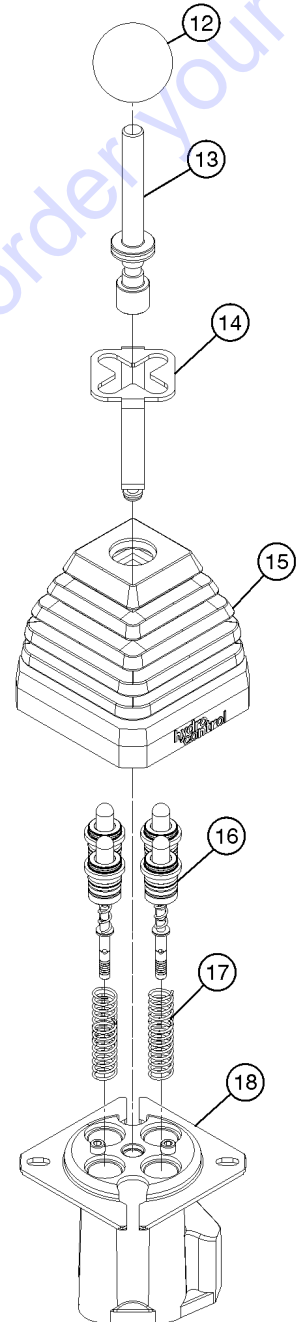

410.2 Joystick Controller Assemblies (from SN GTH1012-16292)

227494

214856

117625

410.2 Joystick Controller Assemblies (from SN GTH1012-16292)

Item	Part No.	Description	Qty.
A	227494GT	CONTROLLER,HYD ERGO,2 SWITCHES.....1 <i>(for single joystick option)</i>	1
--	119058GT	CONN PLUG 4 WAY ENDCAP DT.....1	1
--	1256914GT	HANDLE ASSY W/O BASE (227494).....1	1
--	54260GT	TERM,NI SOC,14-16GA,BULK.....1	1
--	60429GT	LOCK,PLUG 4 WAY,14-18GA.....1	1
--	826227GT	KIT, SEALS (227494).....1 <i>for 227494</i>	1
--	91739GT	CABLE TIE,4" RED.....1	1
B	214856GT	CONTROLLER,HYD ERGO W/O SW.....1 <i>(for double joystick option)</i>	1
--	130742GT	KIT,GASKET,JD-4045.....1	1
C	117625GT	CONTROLLER,HYD SPHERICAL KNOB.....1 <i>(for double joystick option)</i>	1
--	130742GT	KIT,GASKET,JD-4045.....1	1
1	1256914GT	HANDLE ASSY W/O BASE (227494).....1	1
2	1258060GT	BOOT, JOYSTICK (1251849).....1	1
3	826223GT	KIT, METERING, A13 (227494).....4	4
--	826224GT	KIT, METERING, A21 (227494).....1	1
4	1258063GT	SPRING, JOYSTICK METERING.....4	4
5	826226GT	JOYSTICK BODY (227494).....1	1
6	130743GT	KIT,HANDLE (117624).....1	1
7	130744GT	KIT,LEVER.....1	1
8	1258451GT	RUBBER BOOT (117624).....1	1
9	826223GT	KIT, METERING, A13 (227494).....4	4
--	826224GT	KIT, METERING, A21 (227494).....1	1
10	130741GT	RETURN SPRING,JD-4045.....4	4
11		JOYSTICK BODY (227494).....1	1
12	130737GT	HANDLE,SPHERICAL(117265).....1	1
13	130738GT	LEVER ROD (117625).....1	1
14	1258454GT	KIT, LEVER (117625).....1	1
15	1258453GT	BOOT, JOYSTICK (117625).....1	1
16	130740GT	KIT,METERING CURVE.....4	4
17	130741GT	RETURN SPRING,JD-4045.....4	4
18		JOYSTICK BODY (227494) 826226.....1 <i>component no longer available</i>	1