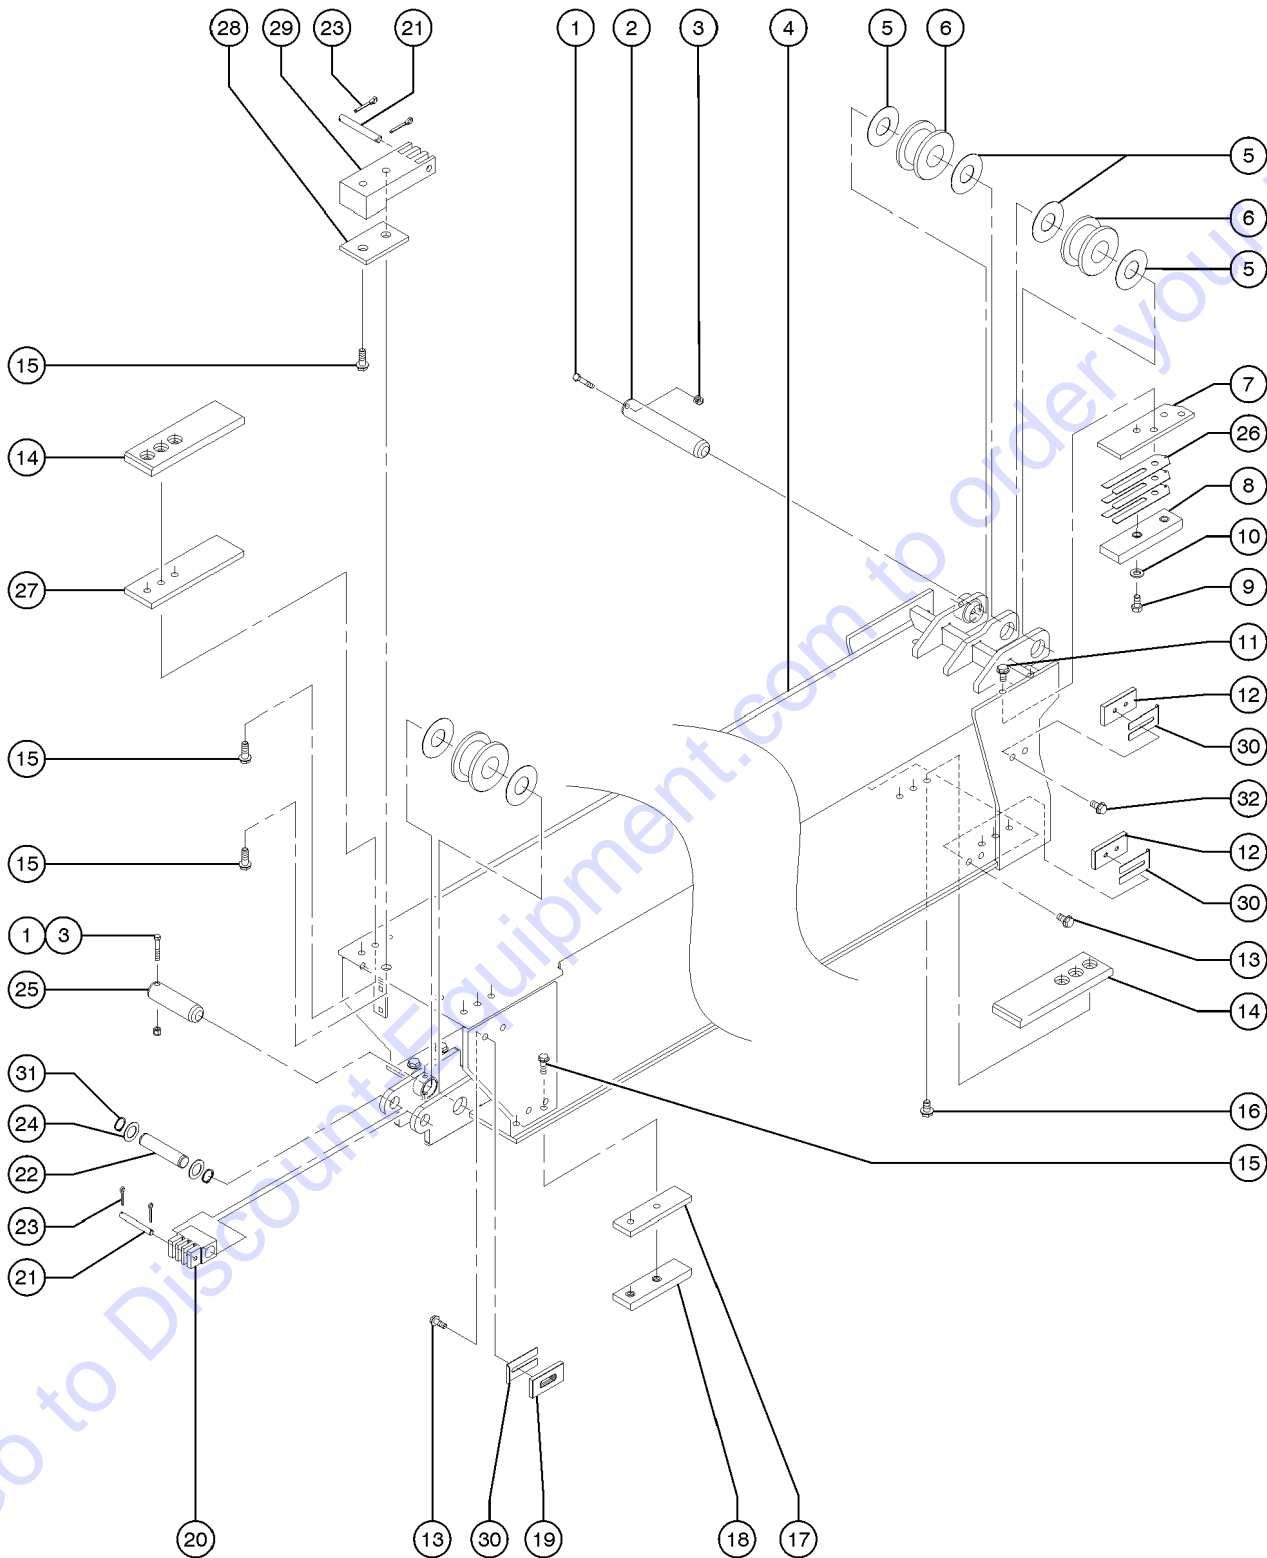

702.1 Small Middle Boom Assembly

702.1 Small Middle Boom Assembly

Item	Part No.	Description	Qty.
1	6-5206-20GT	SCREW,HHC,3/8-16X2.5,GR8.....	2
2	117777GT	PIN,1.50DIA X 8.75LG,1HOLE.....	1
3	4828GT	NUT,NYLOCK,3/8-16.....	2
4	226666GT	ASSY SM MID BOOM BLUE 1056..... (must specify color, gray or Genie Blue)	1
5	36603GT	WASHER,FLAT,1.56 X 3.5 X .061.....	6
6	130535GT	CHAIN SHEAVE ASSY,POLYGON (includes 123187 and 141309)	
--	123187GT	SHEAVE,CHAIN.....	3
--	141309GT	BEARING,1.5 X 2.0 X 2.5.....	6
7	123379GT	PLATE,WP SPACER,TAPPED.....	2
8	108871GT	WEARPAD,2X7X.88,LD.....	2
9	141448GT	SCREW,HHC,1/2-13X.875,GR8.....	4
10	13066GT	WASHER,FLAT,5 HARDENED.....	4
11	123163GT	FLGHCS,1/2-13X.75,GR5,BLK PH.....	4
12	141027GT	ASSY,WEAR PAD,FRT 0.7" THK.....	4
13	123121GT	BOLT FLANGE,3/8NC-16X3/4LG,LT.....	12
14	108868GT	WEARPAD,10X3X.75HD.....	4
15	T106381GT	FLGHC,1/2-13X15,GR5,ZN,LOC.....	14
16	123163GT	FLGHCS,1/2-13X.75,GR5,BLK PH.....	6
17	108912GT	SPACER,2X7X.50.....	2
18	108869GT	WEARPAD,2X7X.75,LD.....	2
19	141025GT	ASSY,WEAR PAD,RR 0.5"THK	
20	130926GT	CHAIN ANCHOR,1"PIN,866.....	1
21	141045GT	PIN,CHAIN ANCHOR,.375X2.96.....	3
22	79579GT	PIN,1.00DIA X 4.51LG,2RING.....	1
23	6-6243-06GT	COTTERPIN,3/32X3/4LG.....	6
24	30748GT	WASHER,SHIM,1.01 X 1.63 X .062.....	2
25	108855GT	PIN,1.50DIA X 5.25LG,1HOLE.....	1
26	5-2134GT	SHIM,2X7X.06.....	6
27	117676GT	SPACER,10X3X.50.....	2
28	123069GT	PLATE,CHAIN ANCHOR MOUNT.....	2
29	130930GT	CHAIN ANCHOR,STEPPED,866.....	2
30	81851GT	SHIM,PAD 2.0 X 4.0 X .06 THK.....	8
31	44662GT	SNAP RING,EXTERNAL,1.00 DIA.....	2
32	T106382GT	FLGHCS,3/8-16X1.25.GR5,ZN,LOC.....	4