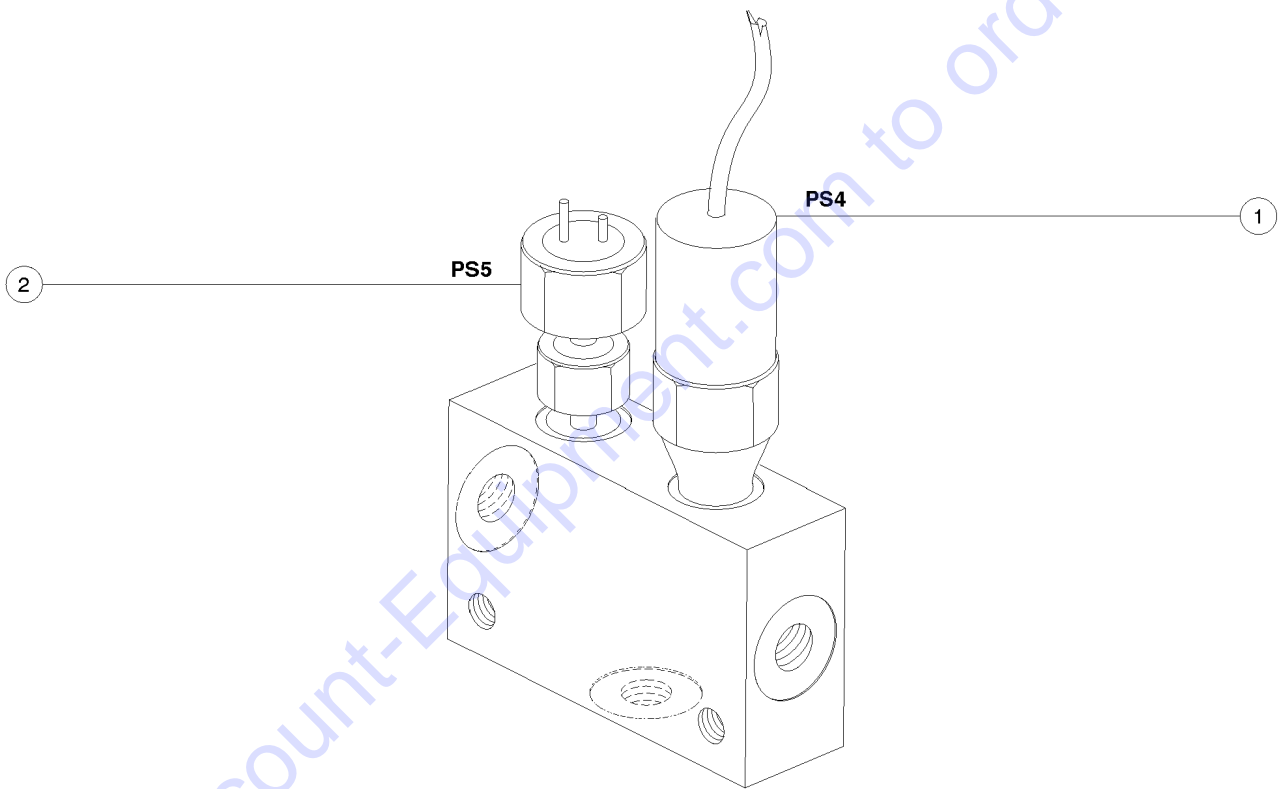

813.1 Brake Manifold