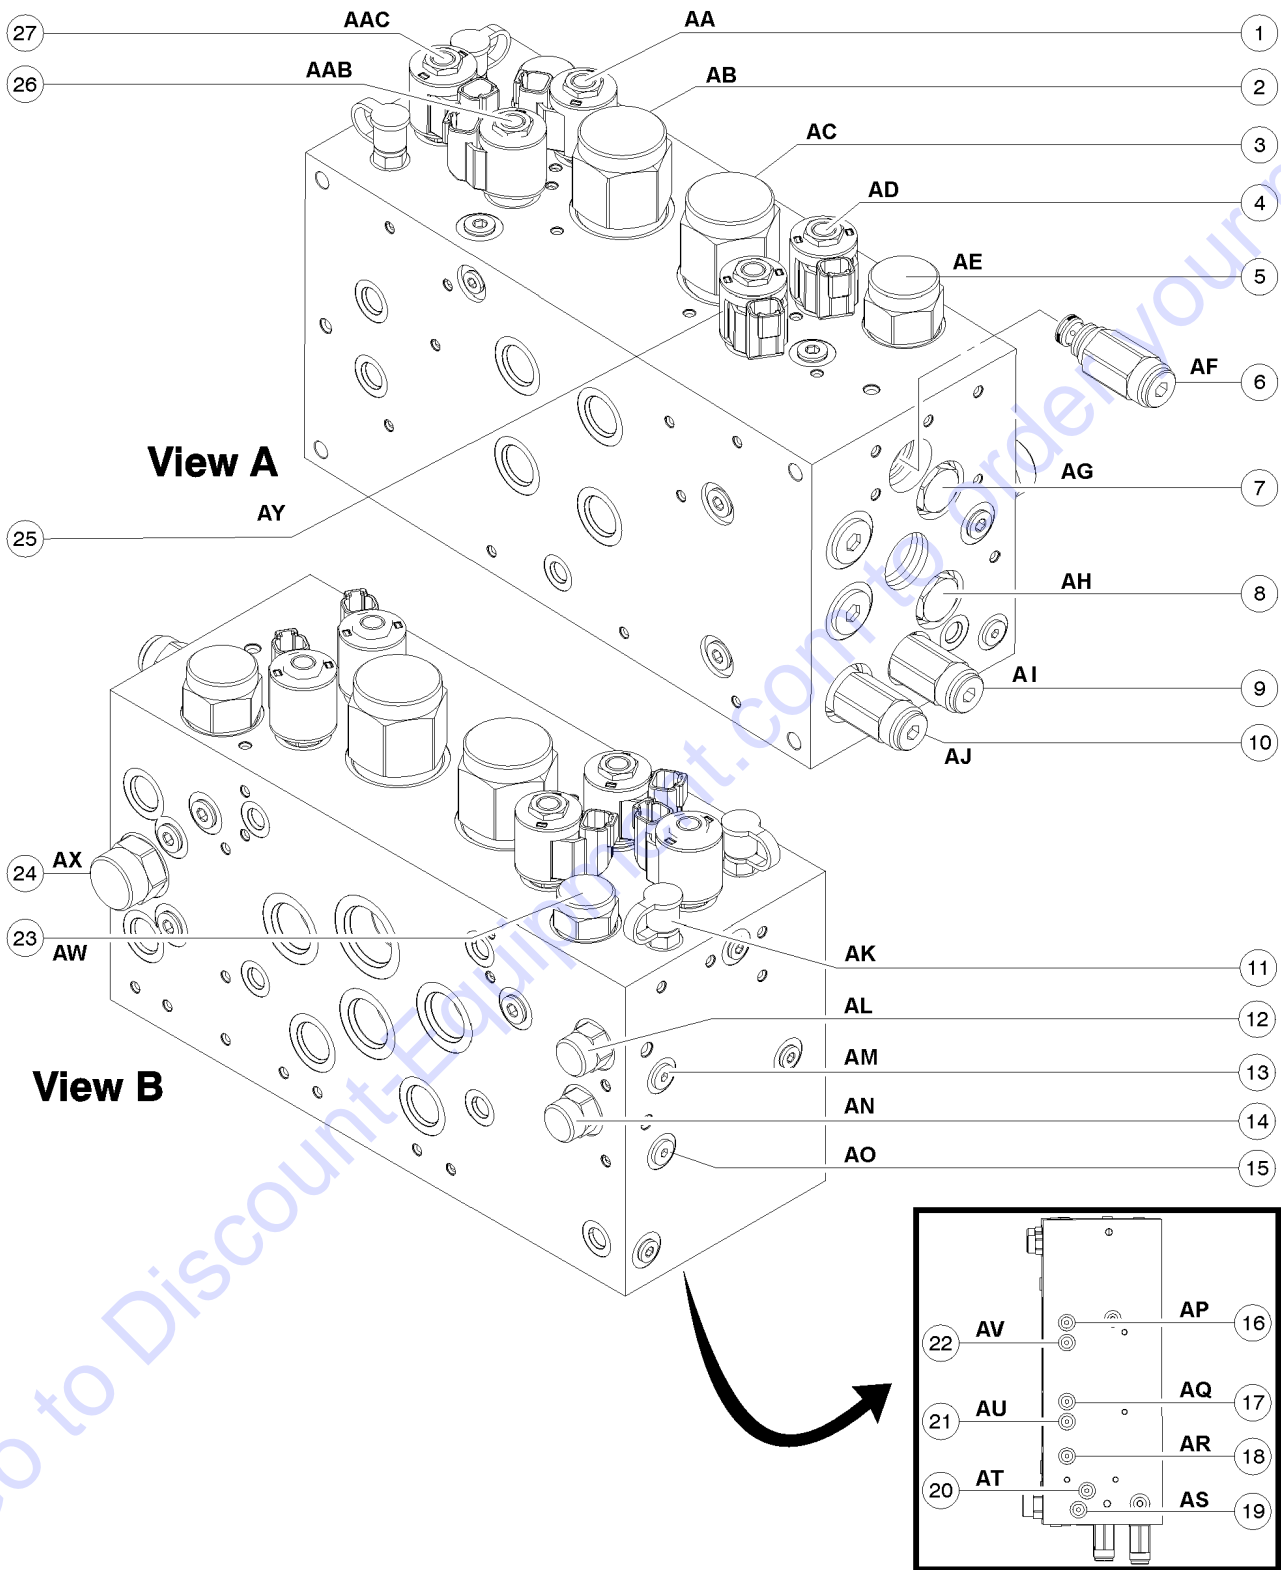

807.2 Boom Components, GTH-1048 Auxiliary

Item	Part No.	Description	Qty.
1	48946GT	CONN,520120-8-10.....	2
2	49183-2700GT	HOSE ASSY,1/2,STR FEM,STR FEM....	2
3	48933GT	CONN,520120-8***.....	4
4	48905GT	CONN,520120-4***.....	2
5	49119-2500GT	HOSE ASSY,1/4,STR FEM,STR FEM....	1
6	49183-16600GT	HOSE ASSY,1/2,STR FEM,STR FEM....	2
7	117183GT	TUBE ASSY,AUX,INNER.....	1
8	117182GT	TUBE ASSY,AUX,OUTER.....	1
9	117628GT	TUBE ASSY,STRT,LB INNER,1048.....	1
10	117627GT	TUBE ASSY,STRT,LB OUTER,1048.....	1
11	75042GT	ELBOW,BULKHEAD UNION 520701-8...4	4
12	49143-43200GT	HOSE ASSY,1/2,90 FEM,STR FEM....	2
13	123179GT	#8,90 DEG ORFS SWIVEL.....	2
14	123180GT	QUICK COUPLING,MALE.....	1
15	123181GT	QUICK COUPLING,FEMALE.....	1

808.1 Primary Function Manifold with Single Joystick