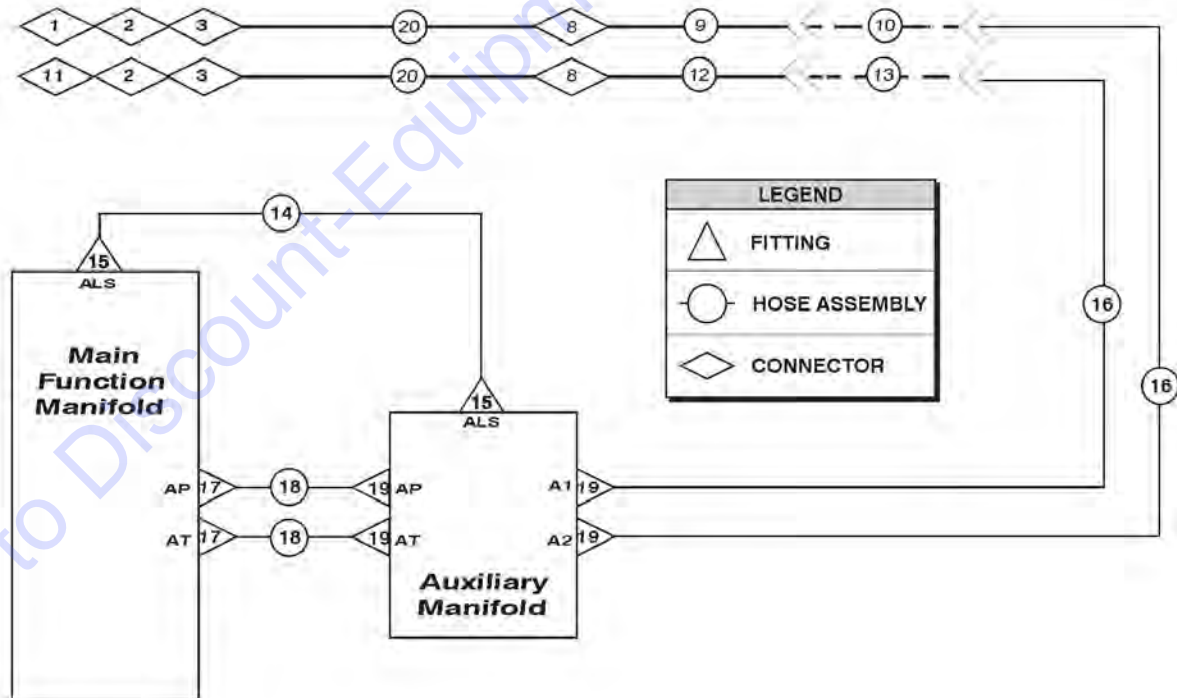

GTH-1056, from SN GTH-13658