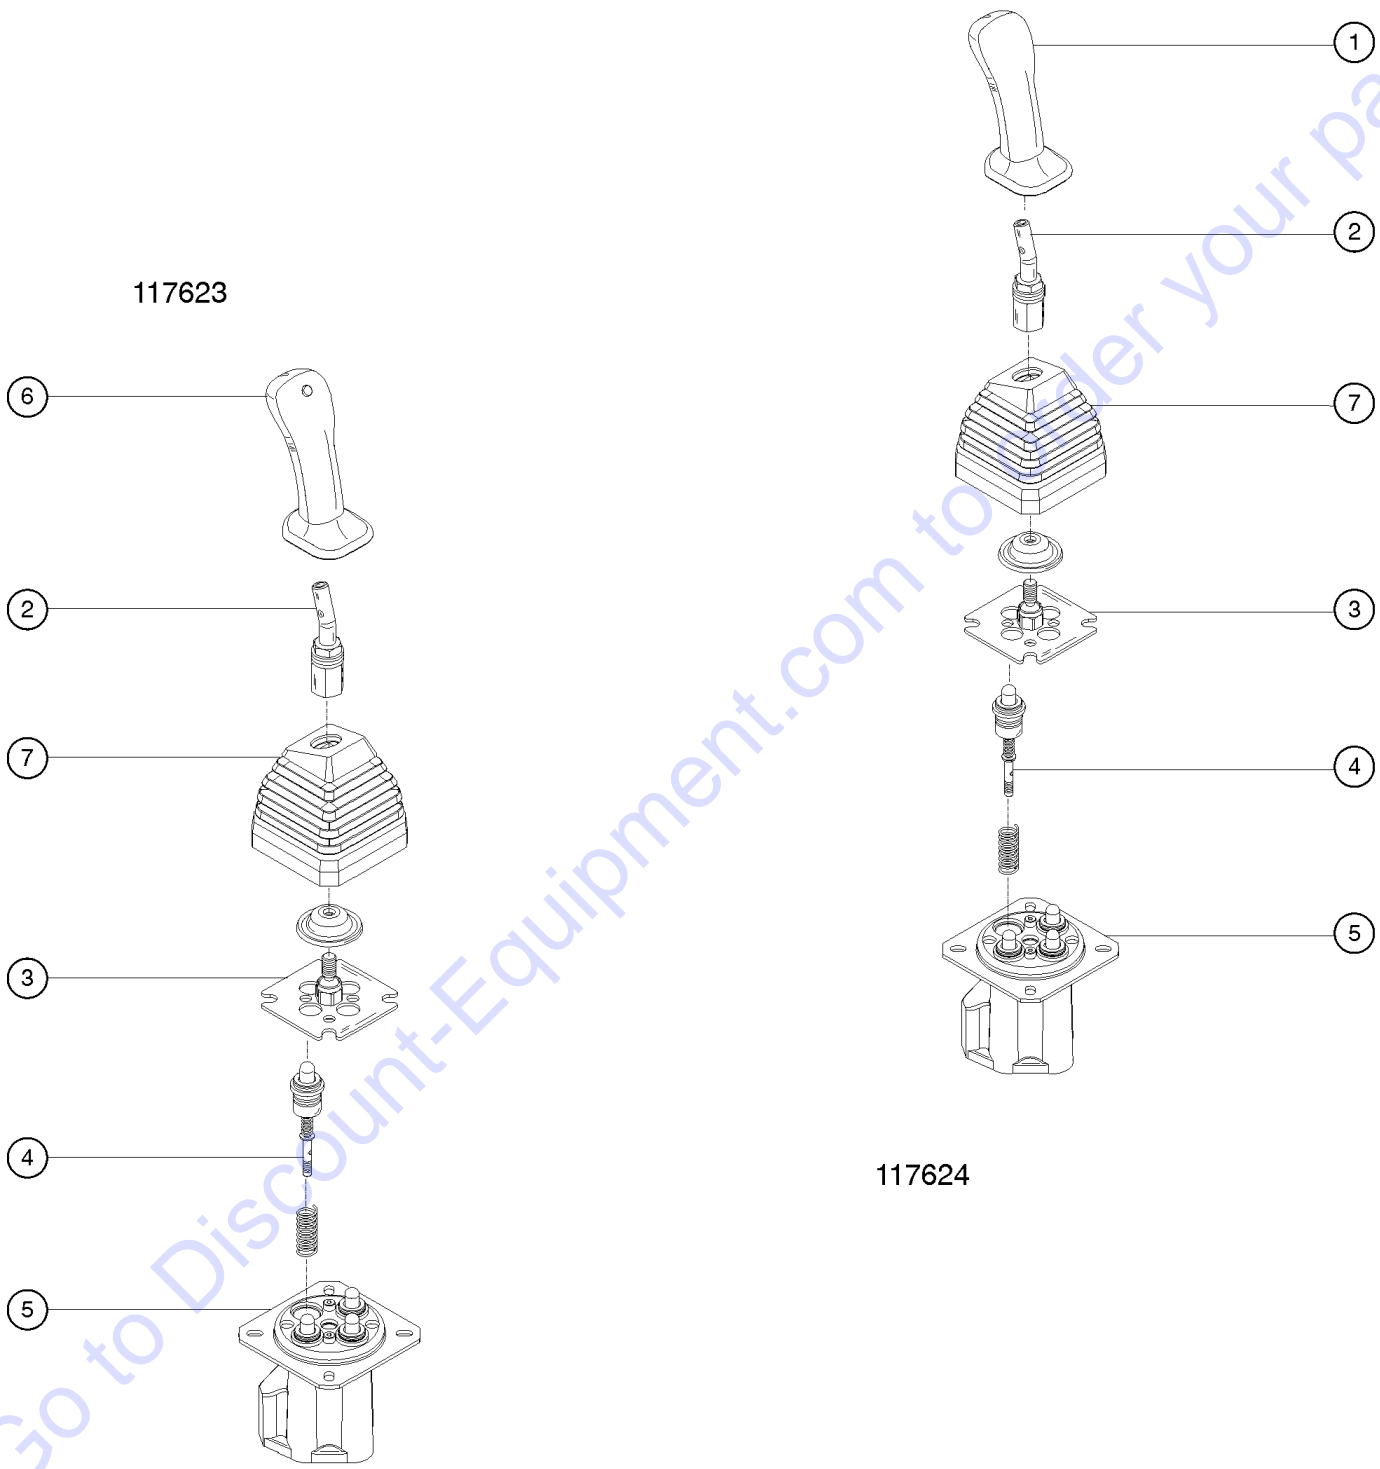

410.1 Joystick Controller Assembly

410.1 Joystick Controller Assembly

Item	Part No.	Description	Qty.
--	117623GT	CONTROLLER,HYD ERGO W/SW <i>(for single joystick option)</i>	
--	117624GT	CONTROLLER,HYD ERGO W/O SW <i>(for double joystick option)</i>	
--	130742GT	KIT,GASKET,JD-4045 <i>(117623, 117624)</i>	
--	138008GT	RED PUSH BUTTON (117623)	
--	138009GT	MICROSWITCH (117623)	
--	138010GT	TRIGGER,GRAY PUSH BUTTON <i>(117623)</i>	
1	130743GT	KIT,HANDLE (117624).....	1
2	130744GT	KIT,LEVER.....	1
3	130745GT	KIT,CONTROL.....	1
4	130740GT	KIT,METERING CURVE.....	4
5	130741GT	RETURN SPRING,JD-4045.....	4
6	130746GT	KIT,HANDLE (117623).....	1
7	138059GT	RUBBER BOOT.....	1