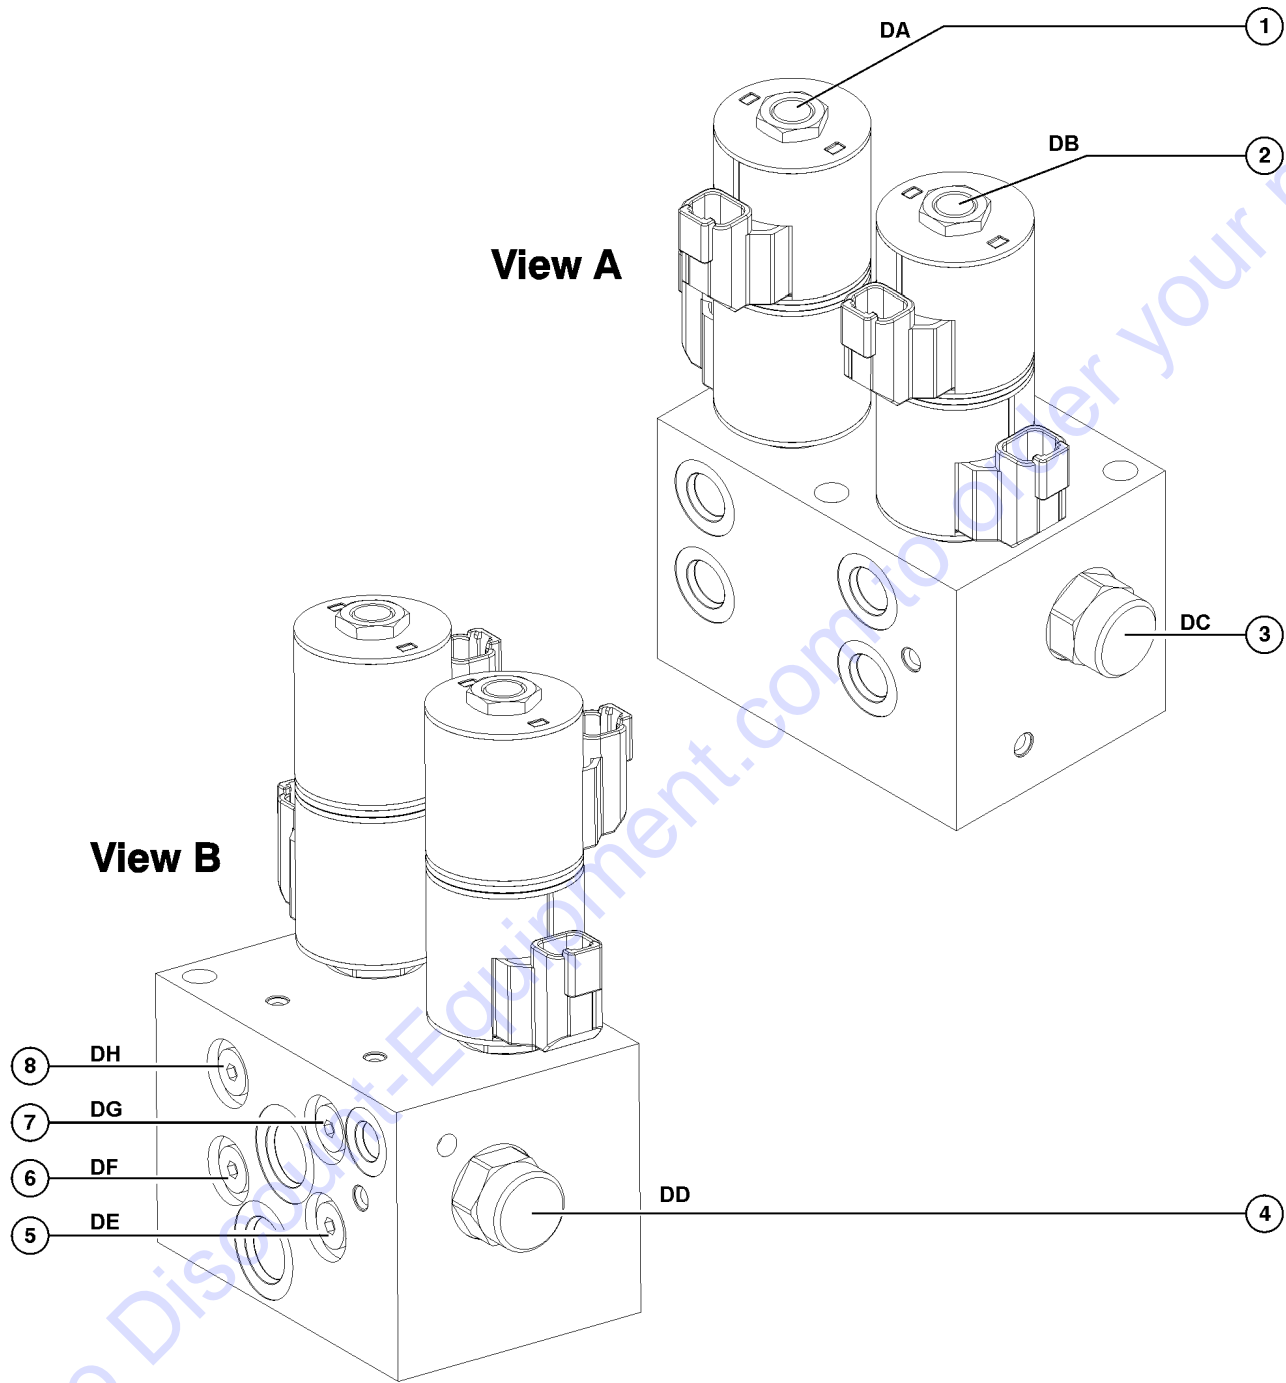

811.1 Stabilizer Manifold