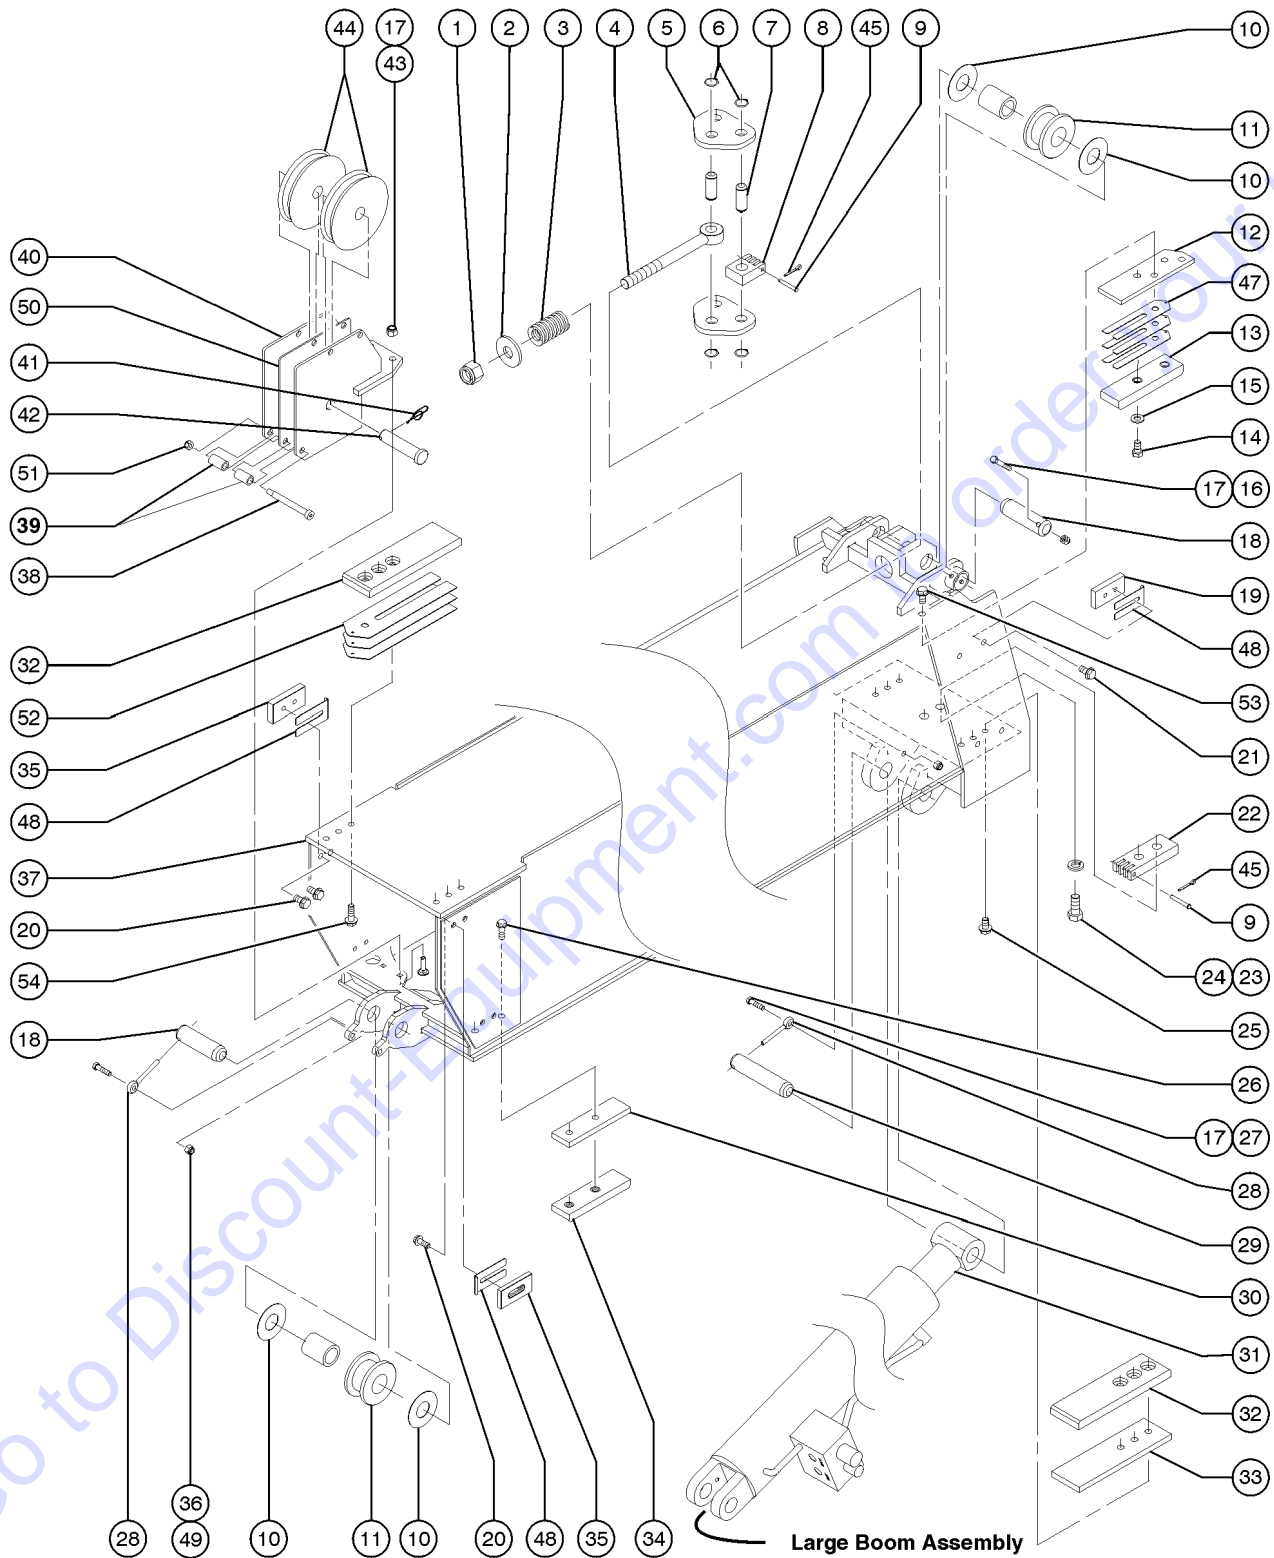

706.1 Large Middle Boom Assembly, GTH-1056

706.1 Large Middle Boom Assembly, GTH-1056

Item	Part No.	Description	Qty.	Item	Part No.	Description	Qty.
1	5-2137GT	NUT,NYLOCK,1-14.....	1	35	141025GT	ASSY,WEAR PAD,RR 0.5"THK	
2	141300GT	WASHER,FLAT,1.06X2.385X.375.....	1	36	6019GT	SCREW,HHC,3/8-16 X 1.25 GRD 5.....	1
3	123169GT	SPRING, COMPRESSION.....	2	37A	226884GT	ASSY,LG MID BOOM,BLUE,1056.....	1
4	117693GT	ROD END,CHAIN TENSIONER,1056.....	1	37B	226885GT	ASSY,LG MID BOOM,GREY,1056.....	1
5	123185GT	PLATE,CHAIN PIVOT.....	2	38	130829GT	SCREW, SHS, 5/16-18 X 3.00.....	6
6	44662GT	SNAP RING,EXTERNAL,1.00 DIA.....	6	39	130821GT	SPACER,HOSE ROLLER.....	12
7	123184GT	PIN,2 RING GROOVE.....	3	40	130820GT	WELDMENT,HOSE ROLLER.....	2
8	123186GT	ANCHOR,EXTEND CHAIN.....	2	41	96423GT	RUE RING,3/4 PIN.....	2
9	130386GT	PIN,CHAIN ANCHOR,.313X2.625.....	3	42	96907GT	PIN,CLEVIS,0.75 X 3.25".....	2
10	36603GT	WASHER,FLAT,1.56 X 3.5 X .061.....	6	43	105092GT	BOLT,CARRIAGE,3/8-16X1.25,GR5.....	4
11	141311GT	CHAIN SHEAVE ASSY,866,POLYLUBE.....	3	44	130827GT	SHEAVE,SINGLE HOSE.....	4
		<i>This sheave assy replaces the previous version (p/n 141312). When replacing the sheave use assy (p/n 141311).</i>		45	6-6243-06GT	COTTERPIN,3/32X3/4LG.....	6
--	141309GT	BEARING,1.5 X 2.0 X 2.5		47	5-2134GT	SHIM,2X7X.06.....	6
12	123379GT	PLATE,WP SPACER,TAPPED.....	2	48	81851GT	SHIM,PAD 2.0 X 4.0 X .06 THK.....	8
13	108871GT	WEARPAD,2X7X.88,LD.....	2	49	7713GT	NUT, LP NYLOCK, 3/8-16.....	1
14	141448GT	SCREW,HHC,1/2-13X.875,GR8.....	4	50	130819GT	PLATE,HOSE SEPARATOR.....	2
15	13066GT	WASHER,FLAT,5 HARDENED.....	4	51	6-6205-05GT	NUT,NYLOCK,5/16-18,GR8.....	6
16	6-5206-20GT	SCREW,HHC,3/8-16X2.5,GR8.....	2	52	130828GT	SHIM, 10 X 3 X .06.....	6
17	4828GT	NUT,NYLOCK,3/8-16.....	7	53	123163GT	FLGHCS,1/2-13X.75,GR5,BLK PH.....	4
18	108855GT	PIN,1.50DIA X 5.25LG,1HOLE.....	3	54	117489GT	BOLT,FLANGE,1/2-13X1.25,LKTITE.....	6
19	141027GT	ASSY,WEAR PAD,FRT 0.7" THK.....	4				
20	123121GT	BOLT FLANGE,3/8NC-16X3/4LG,LT.....	4				
21	T106382GT	FLGHCS,3/8-16X1.25,GR5,ZN,LOC.....	2				
22	123168GT	CHAIN ANCHOR, BOLT ON.....	1				
23	123548GT	SCREW,HHC,3/4-16X1.5,GR8.....	2				
24	141090GT	WASHER,3/4 NORDLOCK SECURE.....	2				
25	T106384GT	FLGHCS,1/2-13X1.75,GR5,ZN,LOC.....	6				
26	T106381GT	FLGHC,1/2-13X15,GR5,ZN,LOC.....	4				
27	5224GT	SCREW,HHC,3/8-16 X 2.....	1				
28	825019GT	ROD END,.375X3.69,ZAG.....	2				
29	108856GT	PIN,1.50DIA X 7.25LG,1HOLE.....	1				
30	108912GT	SPACER,2X7X.50.....	2				
31	1253244GT	CYLINDER,BOOM,1056.....	1				
--	123895GT	VALVE,CBGA-LHN@3200:PSI-ASSY (before sn GTH1009A-13658)					
--	123896GT	VALVE,CBEA-LHN@3200:PSI					
--	1258121GT	SEAL KIT,CYLINDER.....	1				
--	141334GT	VALVE,C'BALANCE,DUAL STAGE (from sn GTH1009A-13658)					
32	108868GT	WEARPAD,10X3X.75HD.....	4				
33	117676GT	SPACER,10X3X.50.....	2				
34	108869GT	WEARPAD,2X7X.75,LD.....	2