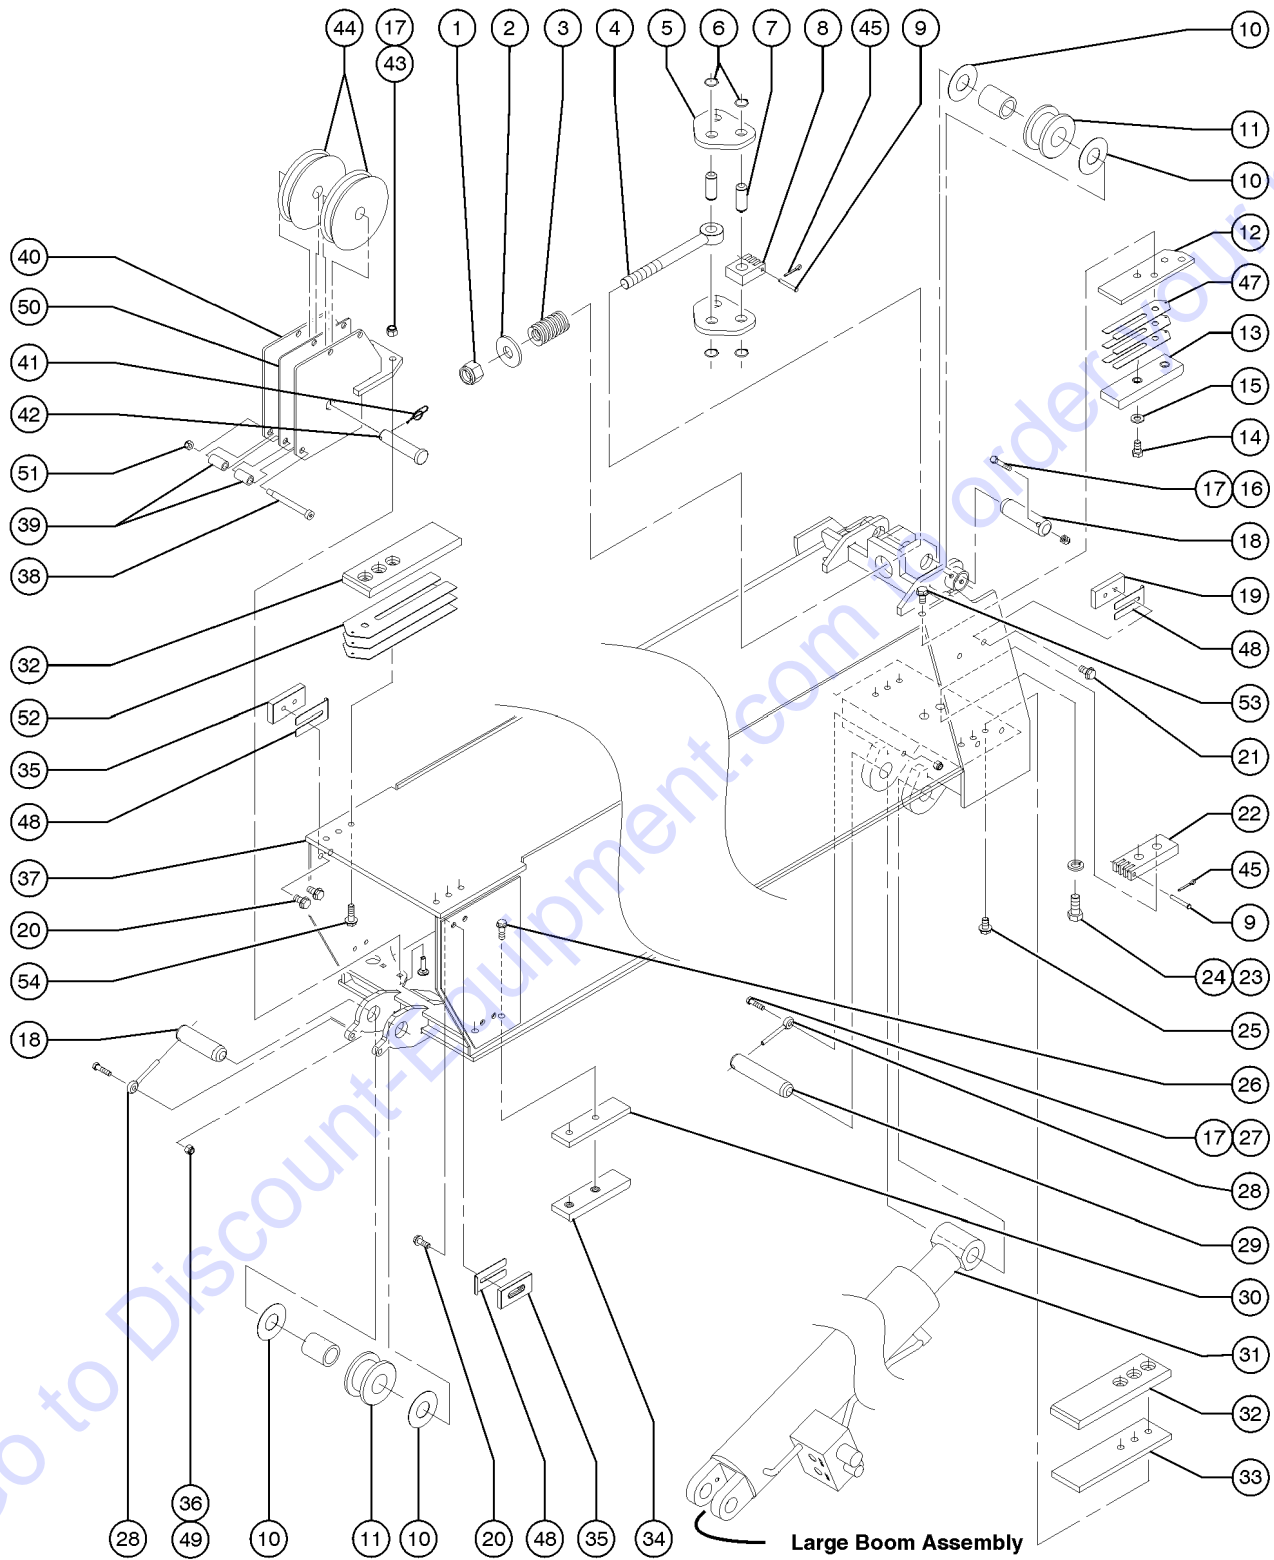

703.1 Large Middle Boom Assembly

703.1 Large Middle Boom Assembly

Item	Part No.	Description	Qty.	Item	Part No.	Description	Qty.
1	5-2137GT	NUT,NYLOCK,1-14.....	1	39	130821GT	SPACER,HOSE ROLLER.....	12
2	824116GT	WASHER, FLAT, F436, 1.0, ZAG.....	1	40	1254026GT	WELDMENT,HOSE ROLLER.....	2
3	123169GT	SPRING, COMPRESSION.....	2	41	96423GT	RUE RING,3/4 PIN.....	2
4	117693GT	ROD END,CHAIN TENSIONER,1056.....	1	42	96907GT	PIN,CLEVIS,0.75 X 3.25".....	2
5	123185GT	PLATE,CHAIN PIVOT.....	2	43	105092GT	BOLT,CARRIAGE,3/8-16X1.25,GR5.....	4
6	1253843GT	SNAP RING,EXTERNAL,1.00,ZAG.....	6	44	130827GT	SHEAVE,SINGLE HOSE.....	4
7	123184GT	PIN,2 RING GROOVE.....	3	45	6-6243-06GT	COTTERPIN,3/32X3/4LG.....	6
8	123186GT	ANCHOR,EXTEND CHAIN.....	2	47	5-2134GT	SHIM,2X7X.06.....	6
9	130386GT	PIN,CHAIN ANCHOR,.313X2.625.....	3	48	81851GT	SHIM,PAD 2.0 X 4.0 X .06 THK.....	8
10	1256117GT	WASHER,SHIM,1.56X3.5X.061,ZAG.....	6	49	7713GT	NUT, LP NYLOCK, 3/8-16.....	1
11	141311GT	CHAIN SHEAVE ASSY,866,POLYLUBE.....	3	50	1254027GT	PLATE,HOSE SEPARATOR.....	2
--	141309GT	BEARING, 1.5 X 2.0 X 2.5		51	6-6205-05GT	NUT,NYLOCK,5/16-18,GR8.....	6
12	123379GT	PLATE,WP SPACER,TAPPED.....	2	52	130828GT	SHIM, 10 X 3 X .06.....	6
13	108871GT	WEARPAD,2X7X.88,LD.....	2	53	123163GT	FLGHCS,1/2-13X.75,GR5,BLK PH.....	4
14	1257453GT	SCREW,HHC,1/2-13X.875,8,ZAG.....	4	54	117489GT	BOLT,FLANGE,1/2-13X1.25,LKTITE.....	6
15	825353GT	WASHER,FLAT,1/2,SAE,HRD,ZAG.....	4				
16	824069GT	SCREW,HHC,3/8-16X2.5,8,ZAG.....	2				
17	824029GT	NUT,TL FLG,3/8-16,G,ZAG.....	7				
18	108855GT	PIN,1.50DIAX5.25LG,1HOLE.....	3				
19	141027GT	ASSY,WEAR PAD,FRT 0.7" THK.....	4				
20	1257721GT	SCREW,HHF-S,3/8-16X.75,8,ZAG.....	4				
21	1257722GT	SCREW,HHF-S,3/8-16X1.25,8,ZAG.....	2				
22	123168GT	CHAIN ANCHOR, BOLT ON.....	1				
23	1256116GT	SCREW,HHC,3/4-16X1.5,8,ZAG.....	2				
24	141090GT	WASHER,3/4 NORDLOCK SECURE.....	2				
25	1257727GT	SCREW,HHF-S,1/2-13X1.75,ZAG.....	6				
26	1257726GT	SCREW,HHF-S,1/2-13X1.5,5,ZAG.....	4				
27	1256108GT	SCREW,HHC,3/8-16X2,8,ZAG.....	1				
28	824019GT	NUT,TL,6-32,A,ZAG.....	2				
29	108856GT	PIN,1.50DIAX7.25LG,1HOLE.....	1				
30	1254028GT	SPACER,2X7X.50.....	2				
31	1253244GT	CYLINDER,BOOM,1056.....	1				
--	130414GT	SEAL KIT,CYLINDER,4.53BX2.95R.....	1				
--	141334GT	VALVE,C'BALANCE,DUAL STAGE					
--	123896GT	VALVE,CBEA-LHN@3200:PSI					
32	108868GT	WEARPAD,10X3X.75HD.....	4				
33	117676GT	SPACER,10X3X.50.....	2				
34	108869GT	WEARPAD,2X7X.75,LD.....	2				
35	141025GT	ASSY,WEAR PAD,RR 0.5"THK					
36	6019GT	SCREW,HHC,3/8-16 X 1.25 GRD 5.....	1				
37A	226884GT	ASSY,LG MID BOOM,BLUE,1056.....	1				
37B	226885GT	ASSY,LG MID BOOM,GREY,1056.....	1				
38	130829GT	SCREW, SHS, 5/16-18 X 3.00.....	6