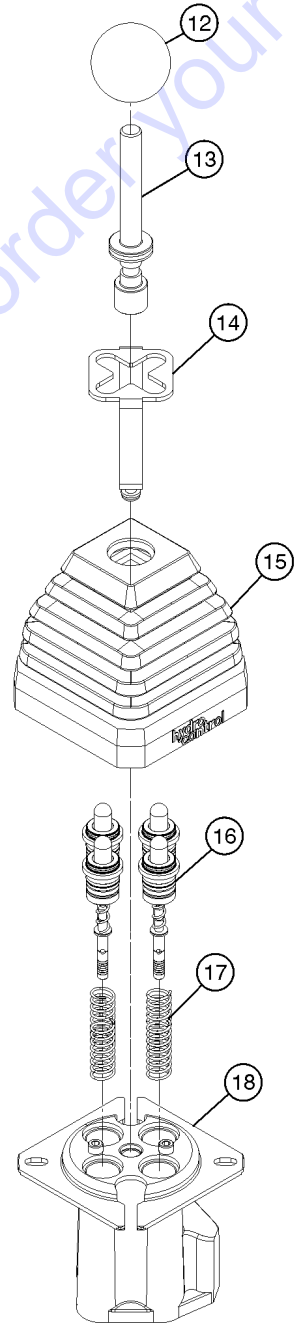

405.1 Joystick Controller Assemblies (to SN GTH10E-12499)

227494

214856

117625

405.1 Joystick Controller Assemblies (to SN GTH10E-12499)

Item	Part No.	Description	Qty.
A	227494GT	CONTROLLER,HYD ERGO,2 SWITCHES.....1 <i>(for single joystick option)</i>	1
--	826227GT	KIT, SEALS (227494).....1 <i>for 227494</i>	1
--	1256914GT	HANDLE ASSY W/O BASE (227494).....1	1
--	119058GT	CONN PLUG 4 WAY ENDCAP DT.....1	1
--	60429GT	LOCK,PLUG 4 WAY,14-18GA.....1	1
--	54260GT	TERM,NI SOC,14-16GA,BULK.....1	1
--	91739GT	CABLE TIE,4" RED.....1	1
1	1256914GT	HANDLE ASSY W/O BASE (227494).....1	1
2	1258060GT	BOOT, JOYSTICK (1251849).....1	1
3	826223GT	KIT, METERING, A13 (227494).....4	4
--	826224GT	KIT, METERING, A21 (227494).....1	1
4	1258063GT	SPRING, JOYSTICK METERING.....4	4
5	826226GT	JOYSTICK BODY (227494).....1	1
B	214856GT	CONTROLLER,HYD ERGO W/O SW.....1 <i>(for double joystick option)</i>	1
--	130742GT	KIT,GASKET,JD-4045.....1	1
6	130743GT	KIT,HANDLE (117624).....1	1
7	130744GT	KIT,LEVER.....1	1
8	1258451GT	RUBBER BOOT (117624).....1	1
9	826223GT	KIT, METERING, A13 (227494).....4	4
--	826224GT	KIT, METERING, A21 (227494).....1	1
10	130741GT	RETURN SPRING,JD-4045.....4	4
11		JOYSTICK BODY (227494).....1	1
C	117625GT	CONTROLLER,HYD SPHERICAL KNOB.....1 <i>(for double joystick option)</i>	1
--	130742GT	KIT,GASKET,JD-4045.....1	1
12	130737GT	HANDLE,SPHERICAL(117265).....1	1
13	130738GT	LEVER ROD (117625).....1	1
14	1258454GT	KIT, LEVER (117625).....1	1
16	130740GT	KIT,METERING CURVE.....4	4
17	130741GT	RETURN SPRING,JD-4045.....4	4
15	1258453GT	BOOT, JOYSTICK (117625).....1	1
18		JOYSTICK BODY (227494) 826226.....1 <i>component no longer available</i>	1