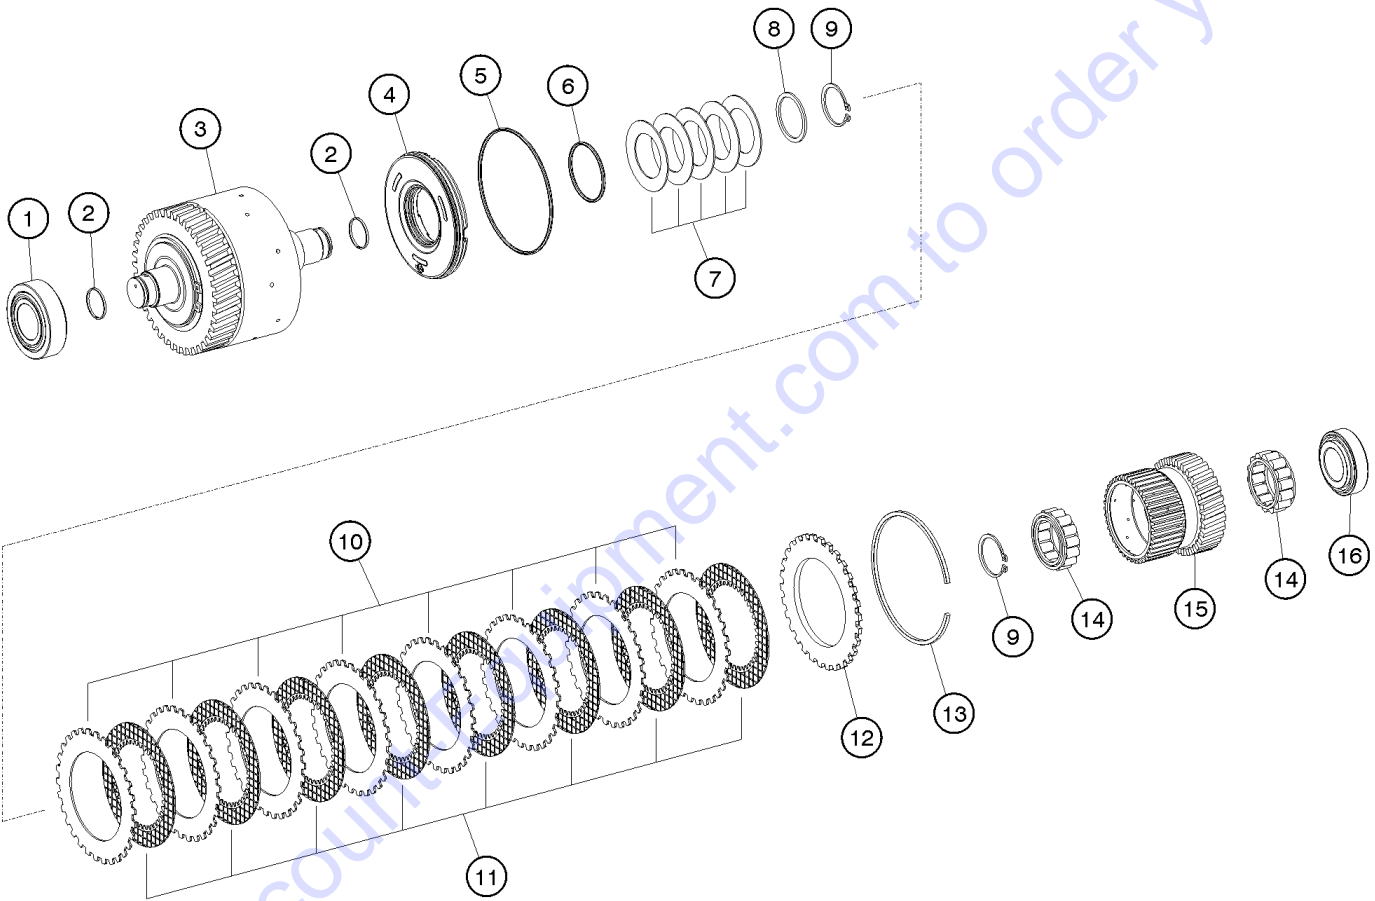

310.1 ZF Fourth Gear Assembly

Go to DiscountEquipment.com to order your parts

Item	Part No.	Description	Qty.
1	1252463GT	ROLLER BEARING.....	1
2	1252354GT	RECTANGULAR RING.....	2
3	1252420GT	COUPLING.....	1
4	1252464GT	PISTON.....	1
5	1252272GT	O-RING.....	1
6	1252273GT	O-RING.....	1
7	1252365GT	CUP SPRING.....	5
8	1252325GT	SHIM.....	1
9	1252237GT	CIRCLIP.....	1
10	1252231GT	OUTER CLUTCH DISC.....	8
11	1252226GT	INNER CLUTCH DISC.....	8
12	1252234GT	END SHIM.....	1
13	1252327GT	SNAP RING	
--	1252328GT	SNAP RING	
--	1252329GT	SNAP RING	
--	1252330GT	SNAP RING	
--	1252331GT	SNAP RING	
--	1252332GT	SNAP RING	
--	1252333GT	SNAP RING	
--	1252334GT	SNAP RING	
--	1252335GT	SNAP RING	
14	1252414GT	SELF-ALIGNING BEARING.....	1
--	1252415GT	SELF ALIGNING BEARING.....	1
15	1252460GT	DISC CARRIER.....	1
16	1252462GT	TAPER ROLLER BEARING.....	1

Go to Discount-Equipment.com to order your parts