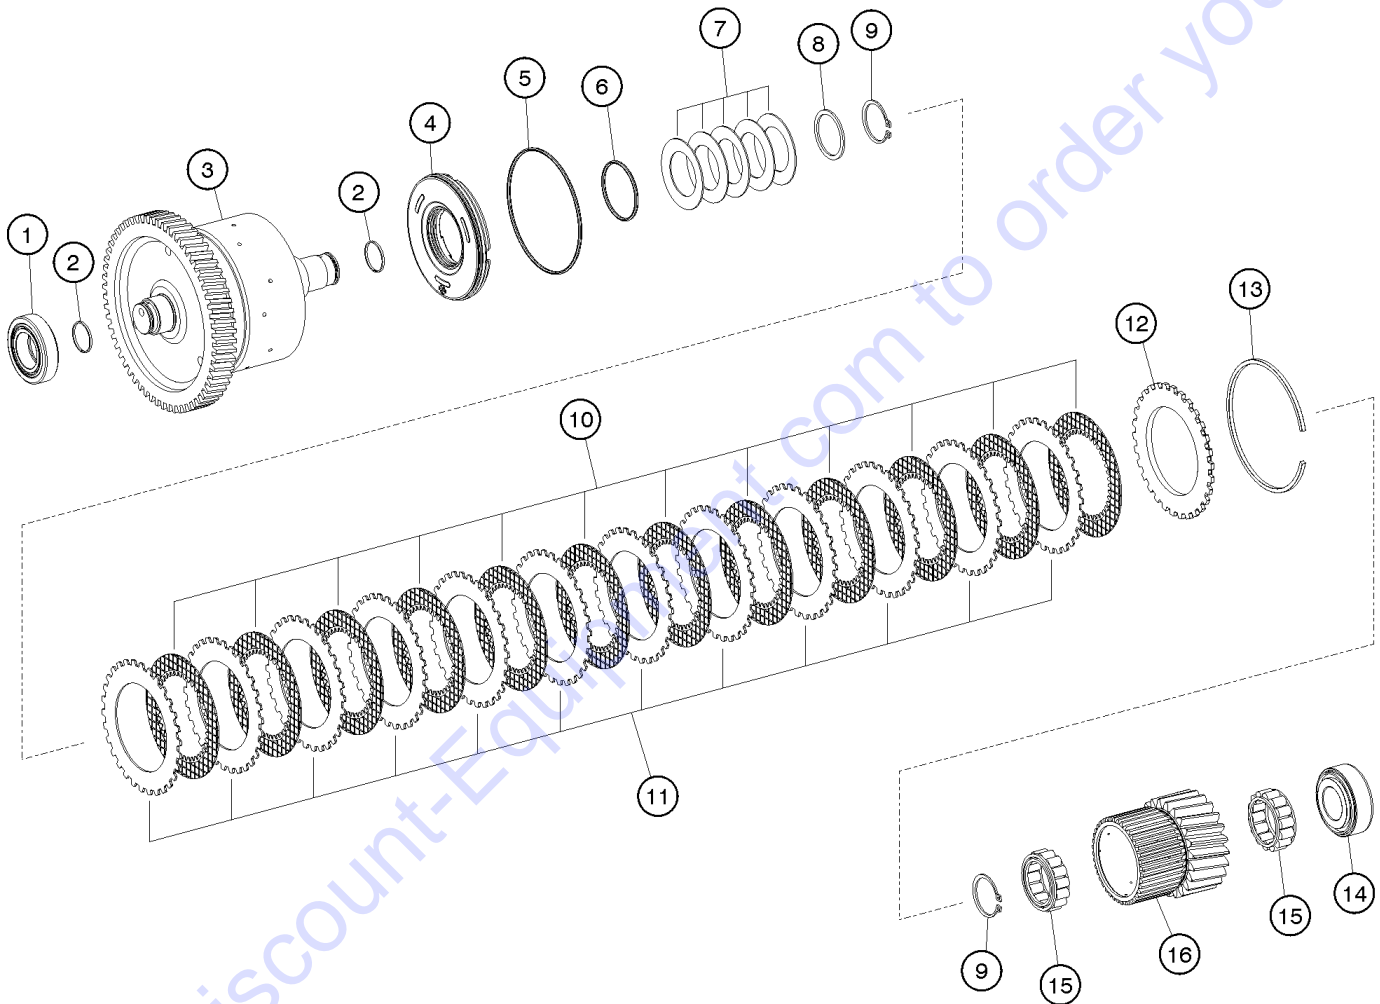

307.1 ZF First Gear Assembly

Go to Discount-Equipment.com to order your parts

Item	Part No.	Description	Qty.
1	1252410GT	ROLLER BEARING.....	1
2	1252354GT	RECTANGULAR RING.....	1
3	1252416GT	CLUTCH.....	1
4	1252464GT	PISTON.....	1
5	1252272GT	O-RING.....	1
6	1252273GT	O-RING.....	1
7	1252365GT	CUP SPRING.....	5
8	1252325GT	SHIM.....	1
9	1252237GT	CIRCLIP.....	1
10	1252231GT	OUTER CLUTCH DISC.....	12
11	1252226GT	INNER CLUTCH DISC.....	12
12	1252234GT	END SHIM.....	1
13	1252327GT	SNAP RING	
--	1252328GT	SNAP RING	
--	1252329GT	SNAP RING	
--	1252330GT	SNAP RING	
--	1252331GT	SNAP RING	
--	1252332GT	SNAP RING	
--	1252333GT	SNAP RING	
--	1252334GT	SNAP RING	
--	1252335GT	SNAP RING	
14	1252414GT	SELF-ALIGNING BEARING.....	1
--	1252416GT	CLUTCH.....	1
15	1252457GT	DISC CARRIER.....	1
16	1252370GT	TAPERED ROLLER BEARING.....	1