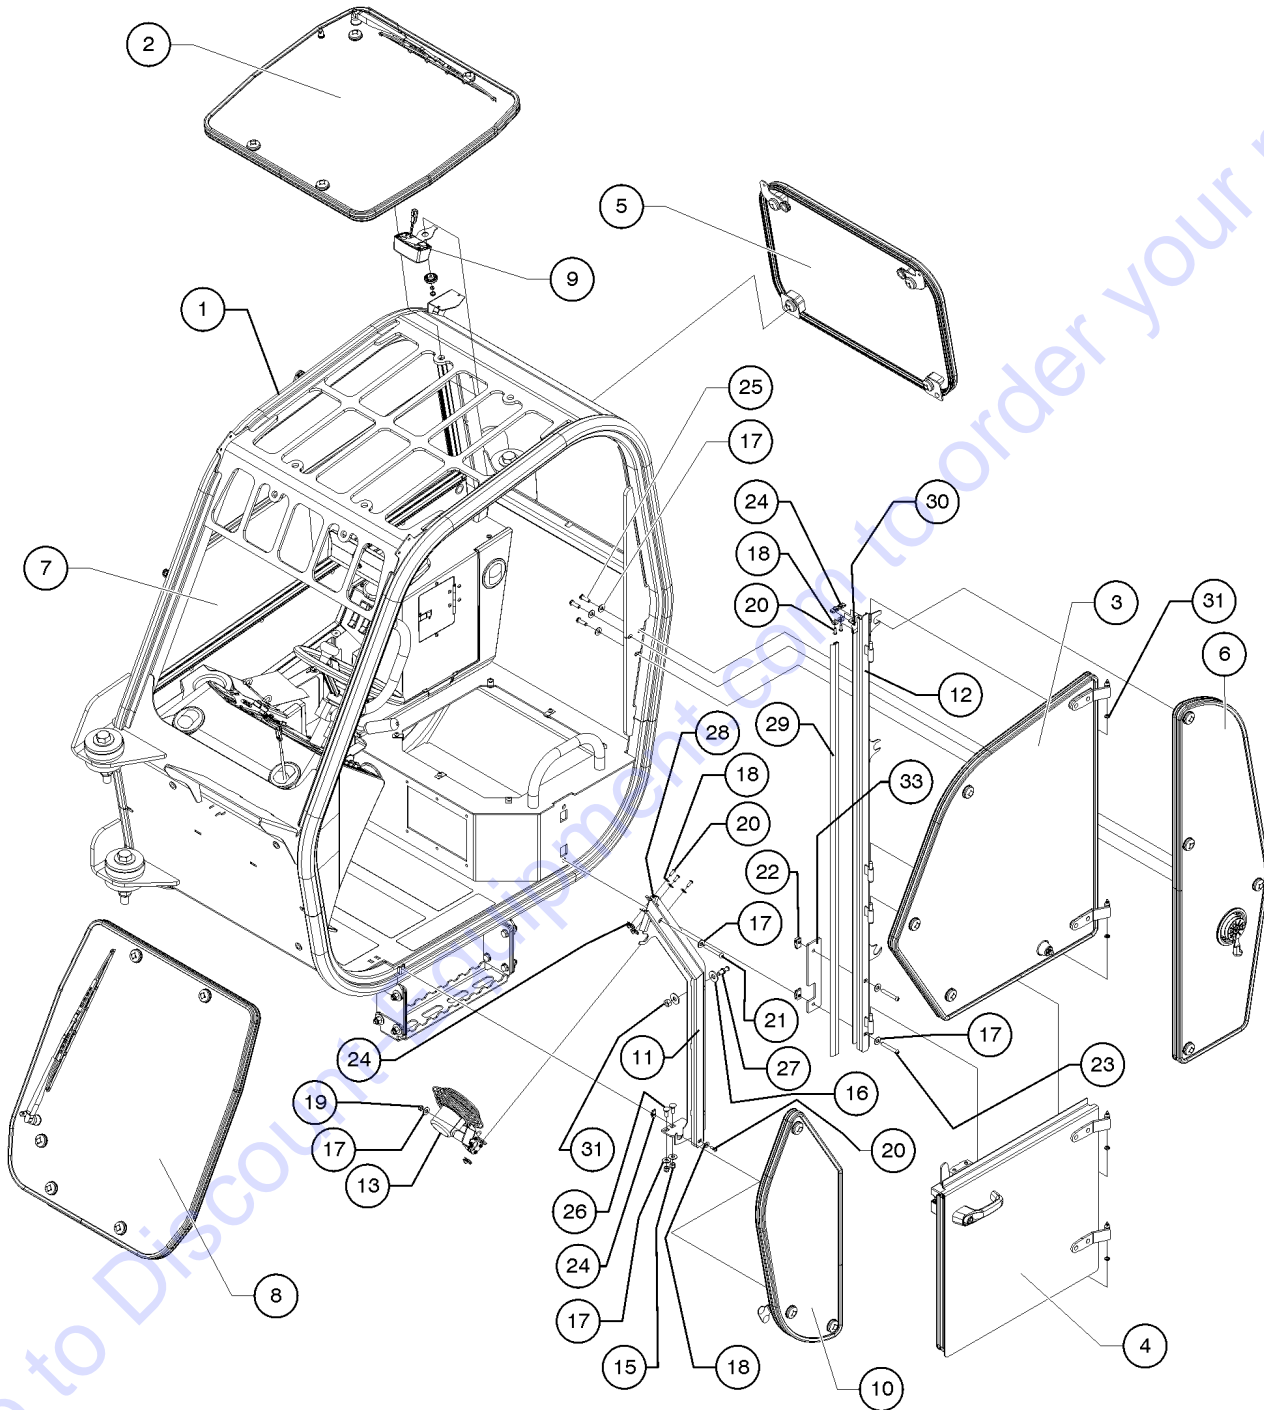

406.1 Enclosed Cab Assembly Option, View 1

406.1 Enclosed Cab Assembly Option, View 1

Item	Part No.	Description	Qty.	Item	Part No.	Description	Qty.
--	1270245GT	KIT, GLASS BREAK PUNCH <i>(includes decal pn 1269532)</i>		31	130327GT	WASHER,THRUST,4X.6X.1.....	4
--	1269532GT	PUNCH SAFE T PUNCH DECAL GLASS BREAKING PUNCH DECAL GLASS SAFETY PUNCH EXIT DECAL					
1		Ref., Cab.....	1				
2	230008GT	ASSEMBLY, SKYLIGHT GTH.....	1				
		<i>REFERENCE 408.1</i>					
3	231118GT	ASSY,UPPER DOOR,ENCL.CAB.....	1				
		<i>REFERENCE 412.1</i>					
4	236667GT	ASSY,LOWER DOOR,ENCL.CAB.....	1				
		<i>REFERENCE 414.1</i>					
5	130164GT	ASSEMBLY, REAR WINDOW.....	1				
		<i>REFERENCE 410.1</i>					
6	236782GT	ASSEMBLY, RR WINDOW.....	1				
		<i>REFERENCE 413.1</i>					
7	231330GT	ASSEMBLY, RH WINDOW, GTH.....	1				
		<i>REFERENCE 409.1</i>					
8	230043GT	ASSEMBLY,WINDSHIELD,GTH.....	1				
		<i>REFERENCE 407.1</i>					
9	230030GT	ASSEMBLY, DOME LIGHT.....	1				
10	130243GT	ASSY,LEFT,FRONT,WINDOW.....	1				
		<i>REFERENCE 411.1</i>					
11	1253977GT	WELDMENT,SLAM POST.....	1				
12	1253978GT	WELDMENT,DOOR POST (TRF BLACK).....	1				
--	130326GT	HINGE, WELD-ON, MALE.....	2				
13	130536GT	FAN,DEFROSTER,GENIE CAB.....	1				
15	824029GT	NUT,TL FLG,3/8-16,G,ZAG.....	2				
16	1255760GT	WASHER,FLAT,1/2,USS,ZAG.....	2				
17	1255758GT	WASHER,FLAT,3/8,USS,ZAG.....	5				
18	824113GT	WASHER,FLAT,USS,1/4,ZAG.....	5				
19	824029GT	NUT,TL FLG,3/8-16,G,ZAG.....	1				
20	1256124GT	SCREW,BHC,1/4-20X.75,F835,ZAG.....	5				
21	29868GT	SPRING CLIP,3/8-16,.05-.20X.73,ZAG...2					
22	56912GT	SPRING CLIP,1/4-20,.025-.15X.54,ZAG.....	5				
23	1256474GT	SCREW,BHC,3/8-16X2.5,F835,ZAG.....	2				
24	56912GT	SPRING CLIP,1/4-20,.025-.15X.54,ZAG.....	2				
25	1255629GT	SCREW,BHC,3/8-16X1.25,F835,ZAG.....	2				
26	824125GT	BOLT,CARRIAGE,3/8-16X1.5,ZAG.....	2				
27	130241GT	POST,STRIKER.....	1				
27A	130301GT	NUT,M12-1.00 <i>for 130241</i>					
28	130259GT	SEAL,J HOOK.....	4.5				
29	130259GT	SEAL,J HOOK.....	60.3				
30	130259GT	SEAL,J HOOK.....	3.05				

Go to www.genie.com to order your parts