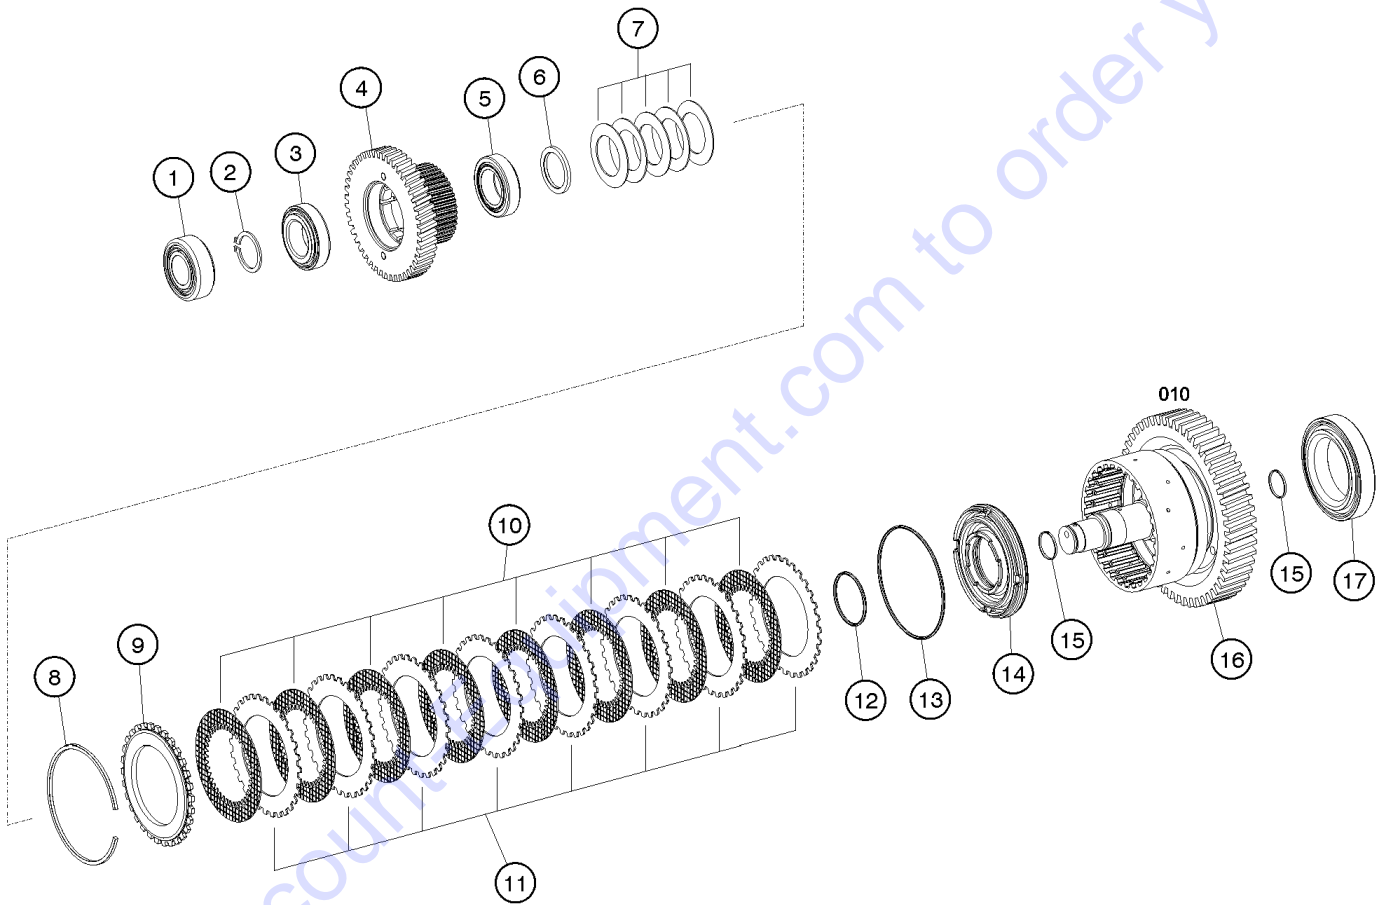

308.1 ZF Second Gear Assembly

Item	Part No.	Description	Qty.
1	1252410GT	ROLLER BEARING.....	1
1	1252354GT	RECTANGULAR RING.....	1
3	1252417GT	COUPLING.....	1
4	1252464GT	PISTON.....	1
5	1252272GT	O-RING.....	1
6	1252273GT	O-RING.....	1
7	1252365GT	CUP SPRING.....	5
8	1252325GT	SHIM.....	1
9	1252237GT	CIRCLIP.....	1
10	1252231GT	OUTER CLUTCH DISC.....	12
11	1252226GT	INNER CLUTCH DISC.....	12
12	1252234GT	END SHIM.....	1
13	1252327GT	SNAP RING	
--	1252328GT	SNAP RING	
--	1252329GT	SNAP RING	
--	1252330GT	SNAP RING	
--	1252331GT	SNAP RING	
--	1252332GT	SNAP RING	
--	1252333GT	SNAP RING	
--	1252334GT	SNAP RING	
--	1252335GT	SNAP RING	
14	1252414GT	SELF-ALIGNING BEARING.....	1
--	1252416GT	CLUTCH.....	1
15	1252457GT	DISC CARRIER.....	1
16	1252370GT	TAPERED ROLLER BEARING.....	1

Go to Discount-Equipment.com to order your parts

309.1 ZF Third Gear Assembly