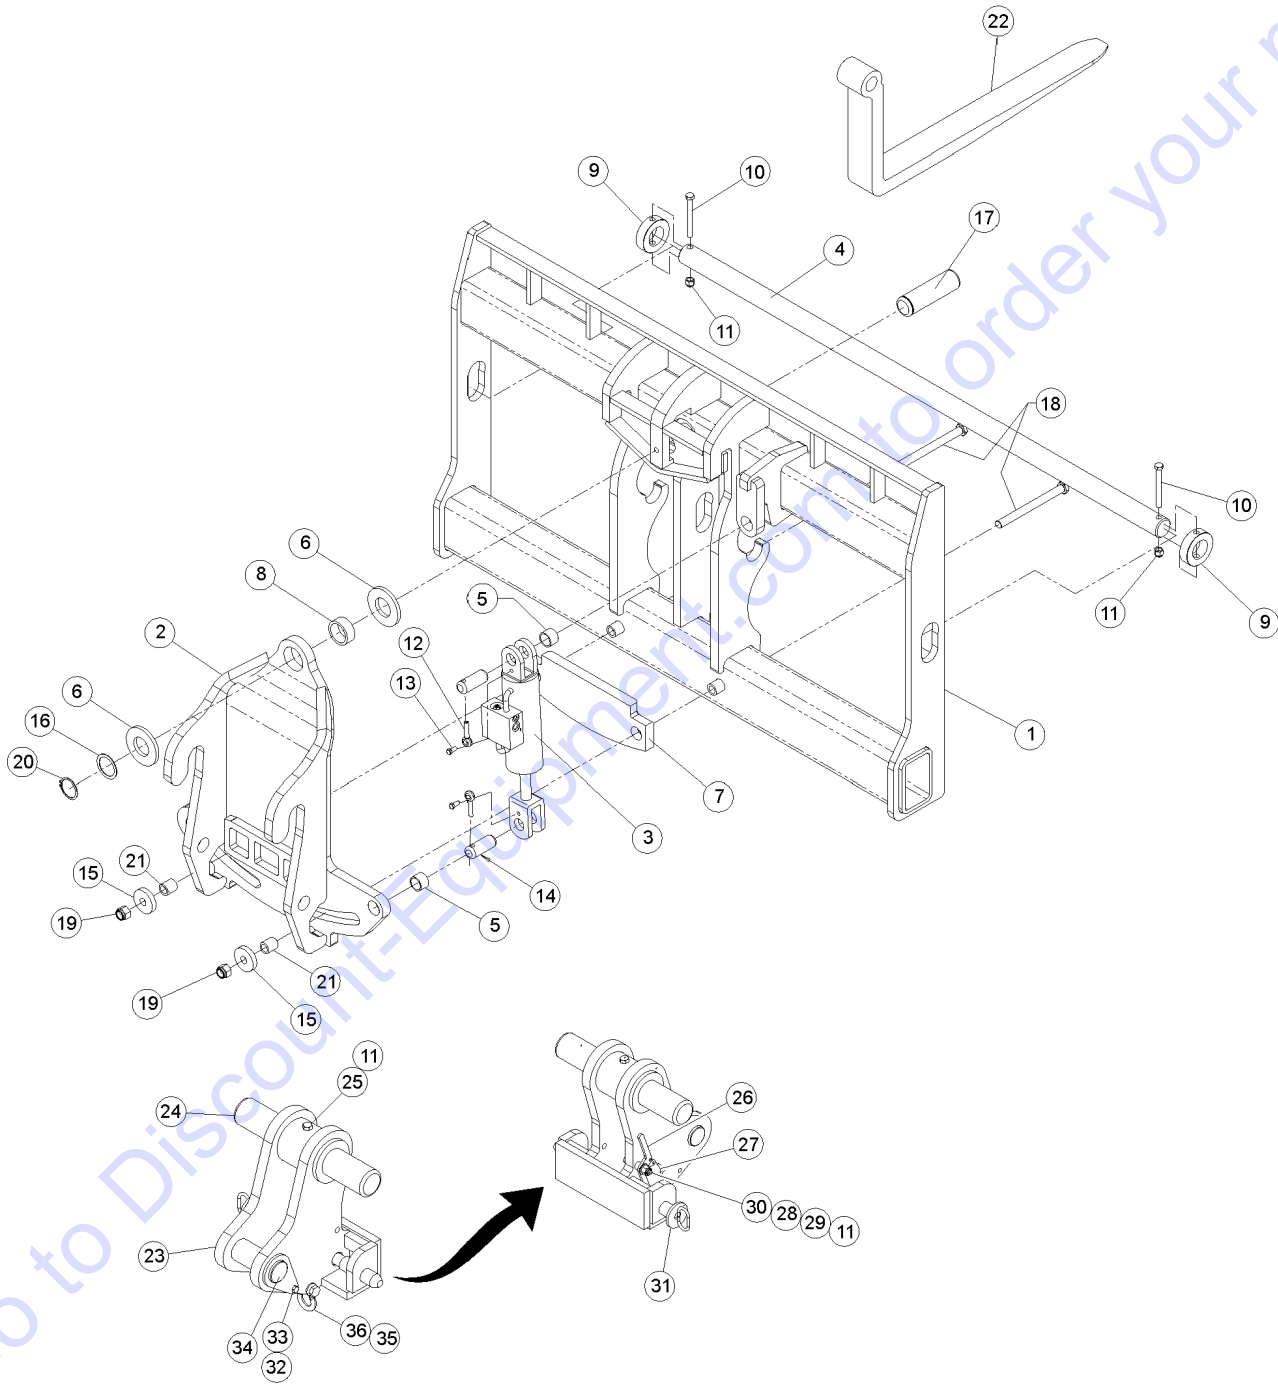

702.1 Fork Frame, Rotate Attachment

702.1 Fork Frame, Rotate Attachment

Item	Part No.	Description	Qty.	Item	Part No.	Description	Qty.
--	216572GT	ASSY, 60" ROTATE,FORKCARR,844		33	1253478GT	SCREW,HHF,3/8-16X2.8,ZAG.....	1
--	822265GT	ASSY, 48" ROTATE, FORK CARRIAG		34	141949GT	WELDMENT,TILT PIN,KIT.....	1
--	822275GT	PLUMB ASSY, ROTATE.....	1	35	1256281GT	ASSEMBLY,LIFTING SHACKLE,4.75t.....	1
1	1254972GT	WELDMENT,60" CARRIAGE,QA.....	1			<i>includes item 36</i>	
--	1254970GT	WELDMENT,48" CARRIAGE,QA		36	5361GT	PIN,COTTER,.125 X 1.5.....	1
2	1254971GT	WELDMENT,CARRIAGE PIVOT,ROTATE.....	1				
3	216571GT	CYLINDER, ROTATE.....	1				
--	217158GT	SEAL KIT CYL ROTATE, 216571					
--	77014GT	VALVE,COUNTERBALANCE,3800 PSI.....	2				
4	228391GT	PIN,FORK,60"FORK FRAME.....	1				
		<i>pin measures 64 x 2.00 inches</i>					
4	228392GT	PIN,FORK,48"FORK FRAME.....	1				
		<i>pin measures 52 x 2.00 inches</i>					
5	30370GT	BEARING, 1.25IDX1.5ODX1.00L.....	2				
6	216567GT	WEAR PAD, SPACER PIVOT.....	2				
7	216568GT	WEAR PAD, LOWER ROTATE.....	1				
8	T107482GT	BEARING,2.0 ID X 2.5 OD X 1.0L.....	1				
9	1254967GT	COLLAR,FORK TINE PIN.....	2				
10	1256107GT	SCREW,HHC,1/2-13X4.5,8,ZAG.....	2				
11	1251997GT	NUT,TL FLG,1/2-13,G,ZAG.....	2				
12	1255452GT	ROD END,.375 X 2.25,ZAG.....	2				
13	824089GT	SCREW,HHF,3/8-16X.75,8,ZAG.....	2				
14	216635GT	PIN,1.25DIA X 3.15LG, 1 HOLE.....	2				
15	1254533GT	PLATE,RETAINER.....	2				
16	216569GT	WASHER,HRDND,2.01X2.75X.06PLTD..	1				
17	216570GT	PIN, 2.00 OD X 6.75 LG, 1 RING.....	1				
18	823939GT	SCREW, HHC, 3/4-10 X 8.5, GR8.....	2				
19	77051GT	NUT,NYLOCK,3/4-10,GRD.8.....	2				
20	1253815GT	SNAP RING,EXTERNAL,2.00,ZAG.....	1				
21	1254532GT	TUBE,SPACER.....	2				
22A	1255051GT	WELDMENT,FORK TINE,60".....	2				
22B	1255050GT	WELDMENT,FORK TINE,48".....	2				
22C	1255052GT	WELDMENT,FORK TINE,72".....	2				
23	1255070GT	WELDMENT,QA MOUNT.....	1				
24	5-2041-2GT	PIN,2.00DIA X 7.50 LG,1 HOLE.....	1				
25	1256923GT	SCREW,HHC,3/8-16X4.75,8,ZAG.....	2				
26	1254979GT	PLATE,QA LOCK SPRING LEVER.....	1				
27	123500GT	SPRING.....	1				
29	1254024GT	TUBE,QA LOCK LEVER SPACER.....	1				
30	1255802GT	SCREW,HHF,1/2-13X2.5,8,ZAG.....	1				
31	1254050GT	WELDMENT,LOCK PIN.....	1				
32	824029GT	NUT,TL FLG,3/8-16,G,ZAG.....	3