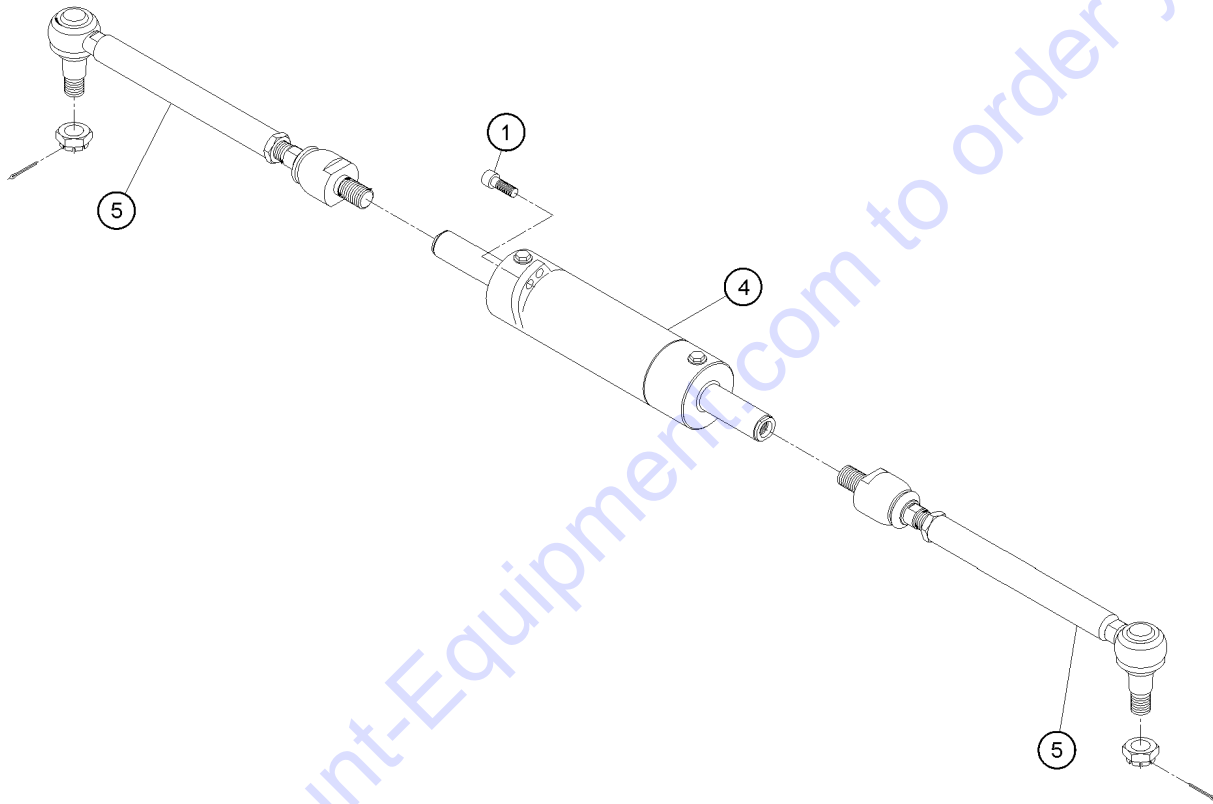

Item	Part No.	Description	Qty.
1	1259559GT	SPACER.....	1
2	1259537GT	SPRING.....	4
3	1259553GT	PISTON.....	2
4	1259505GT	O-RING.....	2
5	1259502GT	O-RING.....	4
6	1259556GT	BACK-UP RING.....	4
7	1259538GT	COVER.....	2
8	1259503GT	O-RING.....	2
9	1259557GT	BACK-UP RING.....	2
10	1259558GT	PISTON.....	2
11	1259554GT	INTERMEDIATE DISC BRAKE.....	2
12	1252628GT	SPRING.....	6
13	1252625GT	ADJUSTING BOLT.....	6
14	1259535GT	BRAKE DISC..... <i>quantity is for the axle</i>	8
15	1259532GT	INTERMEDIATE DISC BRAKE..... <i>quantity is for the axle</i>	8
16	1259555GT	SPACER.....	2
17	1252624GT	BOLT.....	4
18	1259533GT	ADJUSTING BOLT.....	6
19	1252583GT	SPRING.....	4
20	1252549GT	NUT.....	4
21	1252559GT	LOCKWASHER.....	4
22	1252673GT	BLEEDER BOLT.....	4
23	1252674GT	PLUG.....	4
24	1259534GT	SHIM KIT.....	1
25	1252566GT	PLUG.....	4
26	1252558GT	SEAL WASHER.....	4
28	1252586GT	PLUG W/SEAL.....	4

212.1 Steering, Front Axle